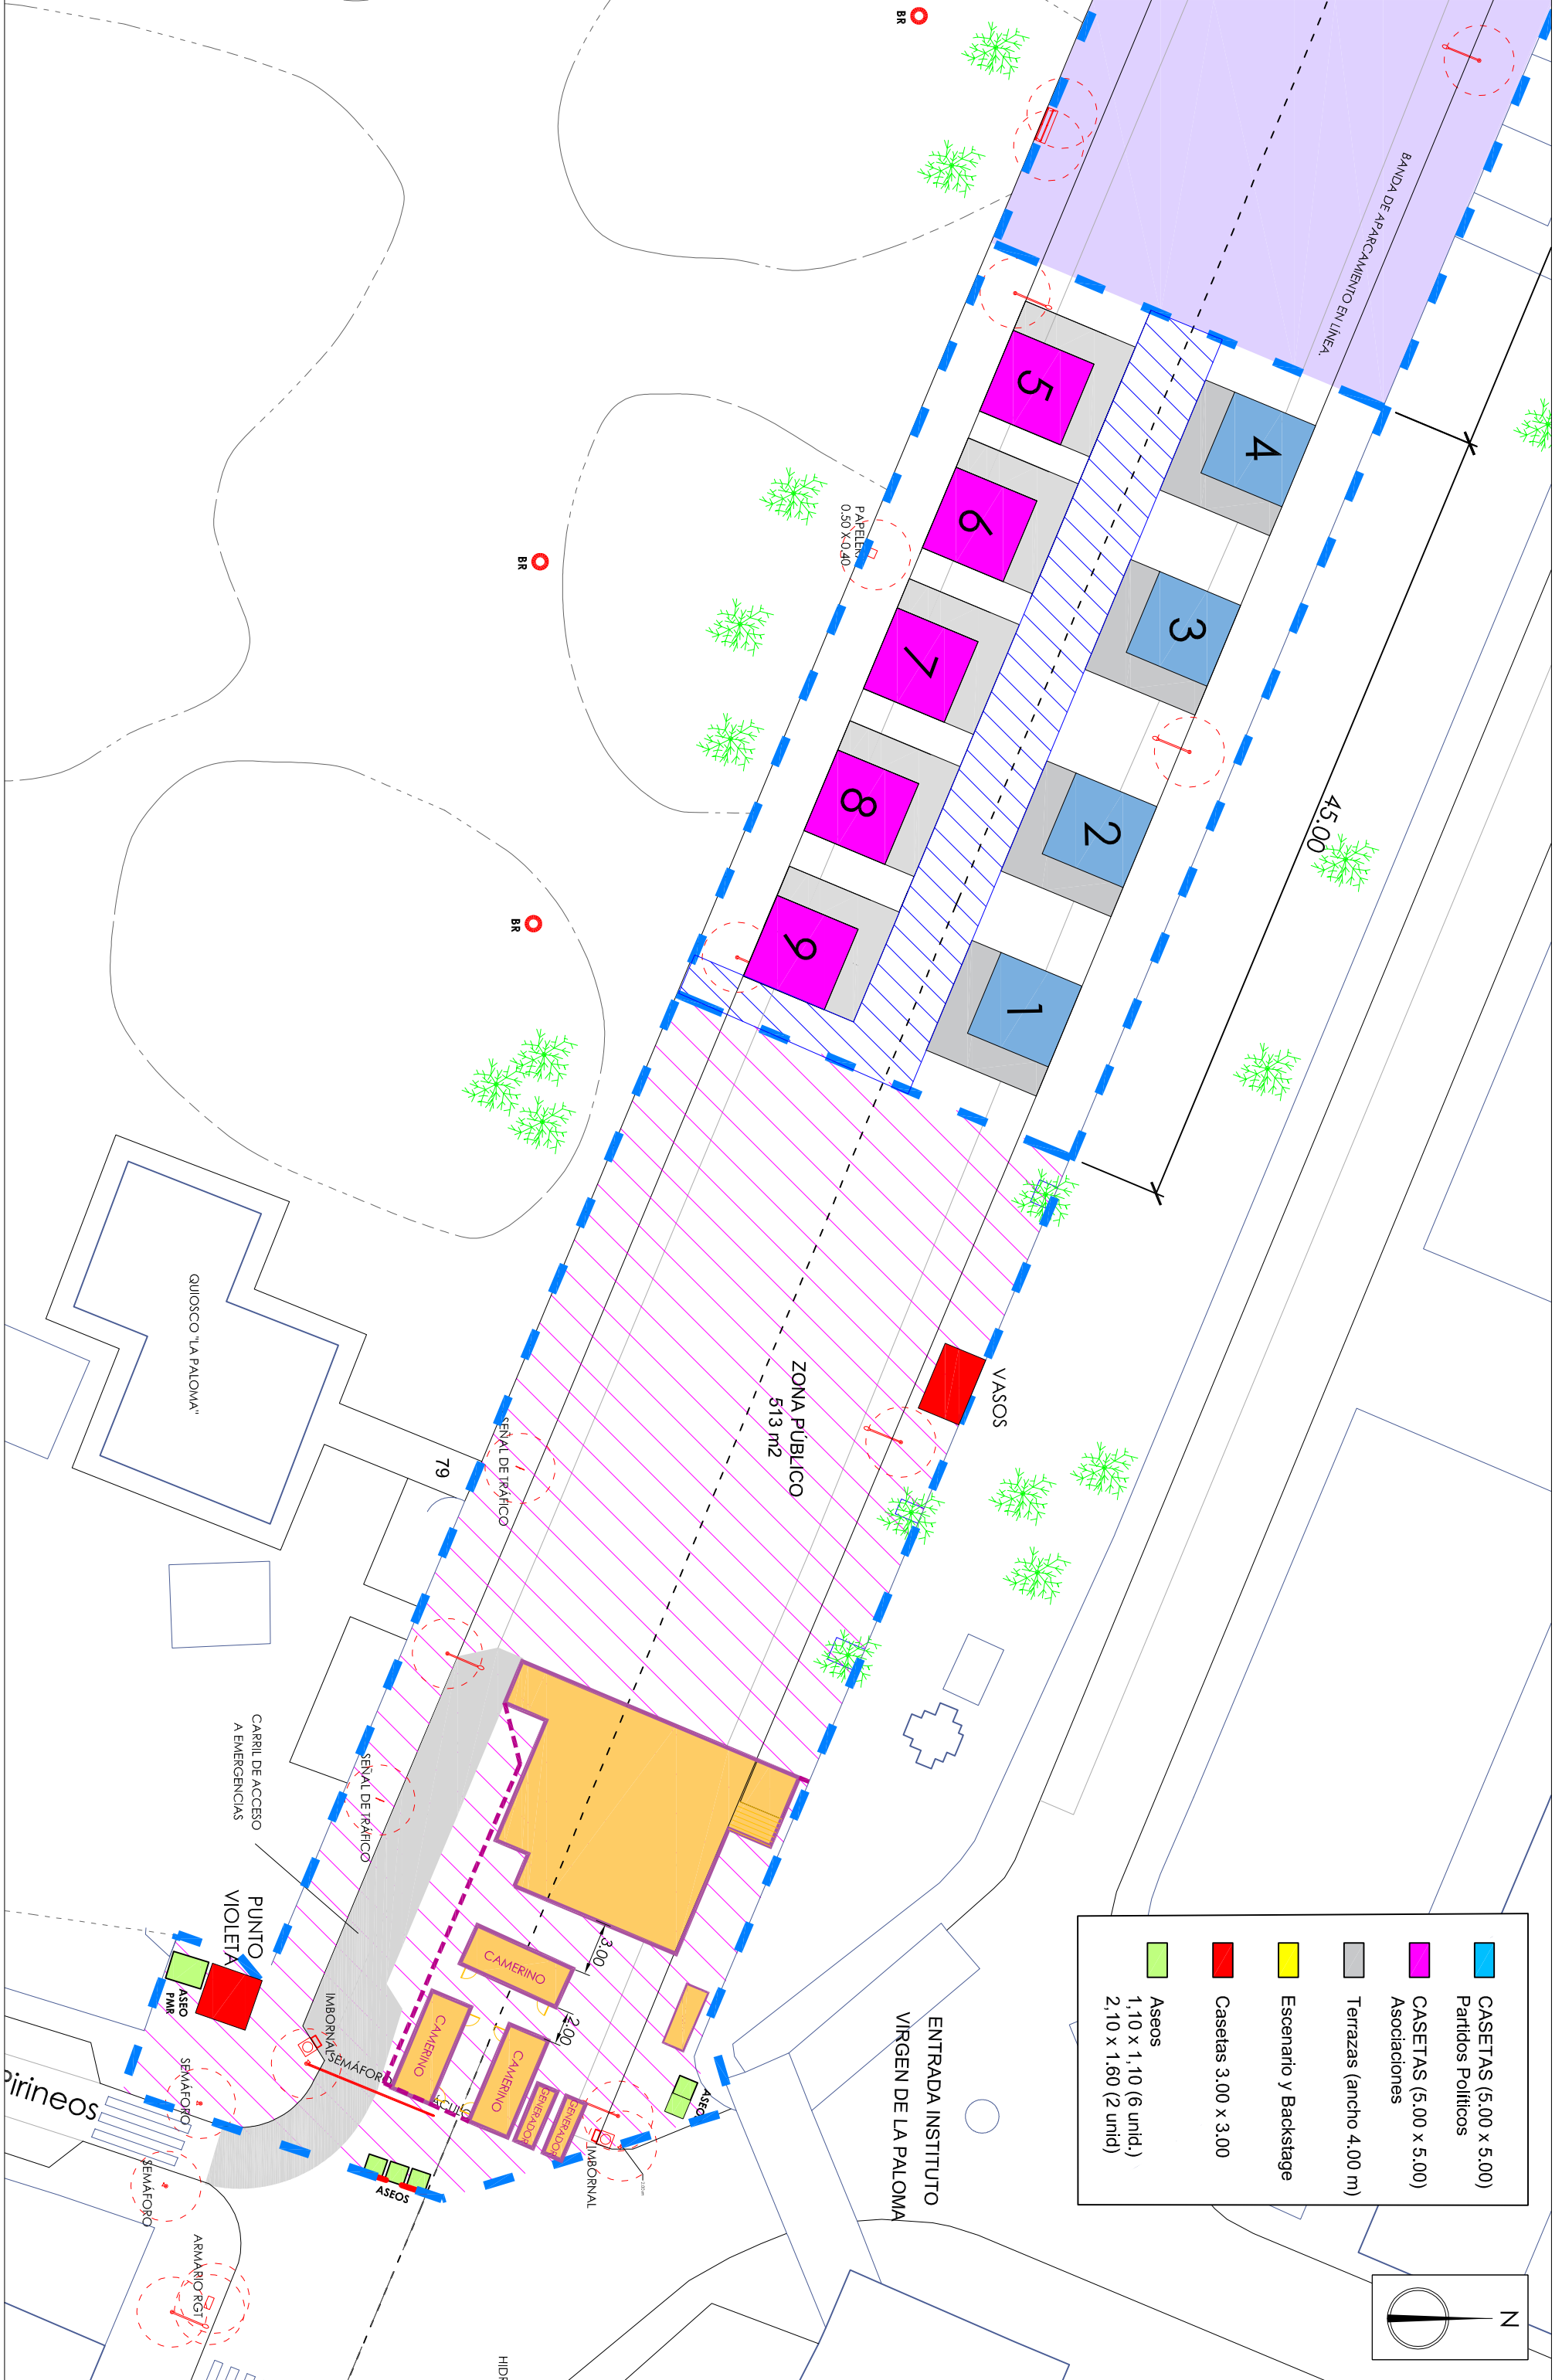

	CASETAS (5.00 x 5.00)
	Partidos Polifílicos
	CASETAS (5.00 x 5.00)
	Terrazas (ancho 4.00 m)
	Escenario y Backstage
	Casetas 3.00 x 3.00
	Aseos
	1.10 x 1.10 (6 unid.)
	2.10 x 1.60 (2 unid.)

RECINTO DEHESA DE LA VILLA-C.FRANCOS RODRIGUEZ 2026
DISTRIBUCIÓN DE CASETAS
CALLE DE FRANCOS RODRIGUEZ (VALDEZARZA-CIUDAD UNIVERSITARIA)