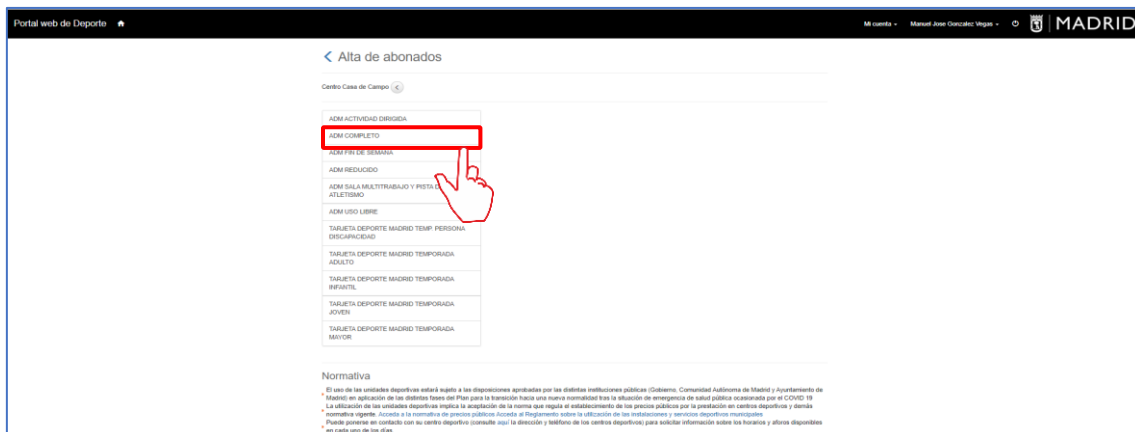

CÓMO ADQUIRIR UN ABONO DEPORTE O DE UNA TARJETA DEPORTE MADRID A TRAVÉS DE DEPORTES WEB

1. Acceda identificándose a Deportes/web por cualquiera de las cuatro opciones disponibles.

2. Desplácese hacia abajo y haga clic sobre "Alta de Abonados".

CÓMO ADQUIRIR UN ABONO DEPORTE O DE UNA TARJETA DEPORTE MADRID A TRAVÉS DE DEPORTES WEB

3. Seleccione el centro deportivo. Para localizarlo, puede ayudarse del buscador.

4. Haga clic sobre el servicio deportivo que desea contratar. Ej. "ADM Completo".