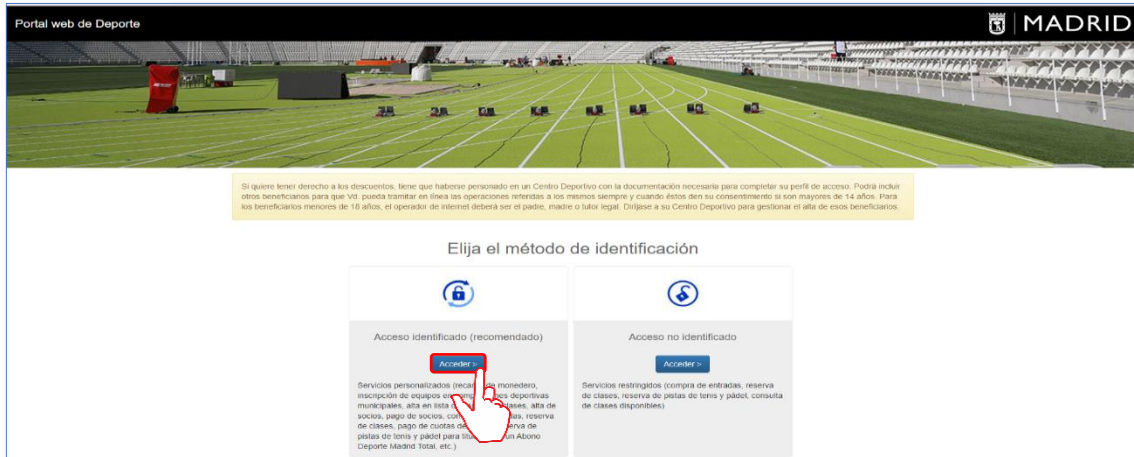

CÓMO ADQUIRIR UN ABONO DEPORTE O DE UNA TARJETA DEPORTE MADRID A TRAVÉS DE DEPORTES WEB

1. Acceda identificándose a Deportes/web por cualquiera de las cuatro opciones disponibles.

2. Desplácese hacia abajo y haga clic sobre "Alta de Abonados".

CÓMO ADQUIRIR UN ABONO DEPORTE O DE UNA TARJETA DEPORTE MADRID A TRAVÉS DE DEPORTES WEB

3. Seleccione el centro deportivo. Para localizarlo, puede ayudarse del buscador.

4. Haga clic sobre el servicio deportivo que desea contratar. Ej. "ADM Completo".