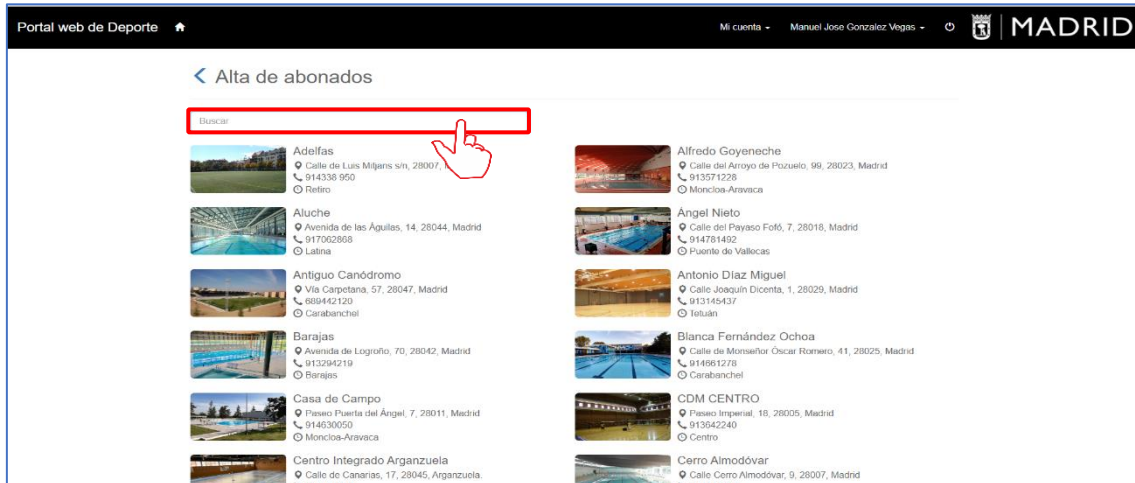

CÓMO ADQUIRIR UN ABONO DEPORTE O DE UNA TARJETA DEPORTE MADRID A TRAVÉS DE DEPORTES WEB

1. Acceda identificándose a Deportes/web por cualquiera de las cuatro opciones disponibles.

2. Desplácese hacia abajo y haga clic sobre "Alta de Abonados".

CÓMO ADQUIRIR UN ABONO DEPORTE O DE UNA TARJETA DEPORTE MADRID A TRAVÉS DE DEPORTES WEB

3. Seleccione el centro deportivo. Para localizarlo, puede ayudarse del buscador.

4. Haga clic sobre el servicio deportivo que desea contratar. Ej. "ADM Completo".