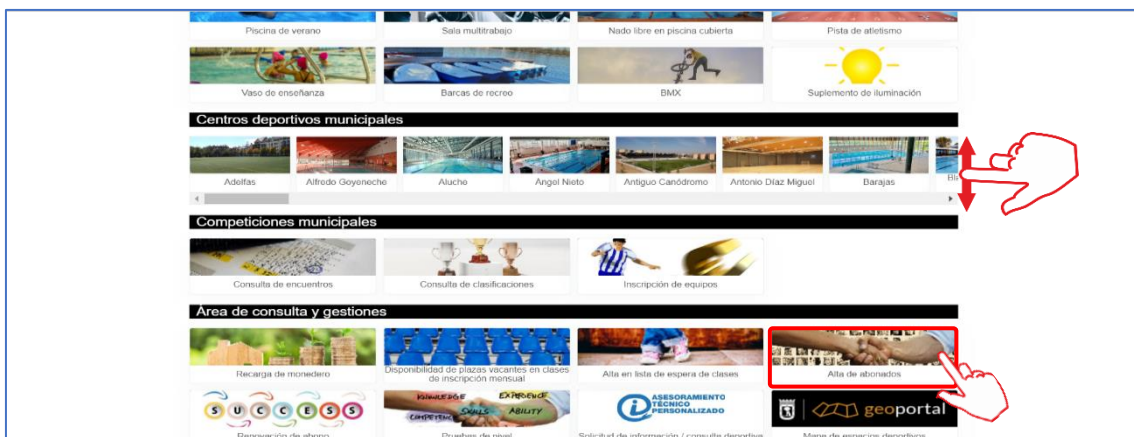

CÓMO ADQUIRIR UN ABONO DEPORTE O DE UNA TARJETA DEPORTE MADRID A TRAVÉS DE DEPORTES WEB

1. Acceda identificándose a Deportes/web por cualquiera de las cuatro opciones disponibles.

2. Desplácese hacia abajo y haga clic sobre "Alta de Abonados".

CÓMO ADQUIRIR UN ABONO DEPORTE O DE UNA TARJETA DEPORTE MADRID A TRAVÉS DE DEPORTES WEB

3. Seleccione el centro deportivo. Para localizarlo, puede ayudarse del buscador.

4. Haga clic sobre el servicio deportivo que desea contratar. Ej. "ADM Completo".