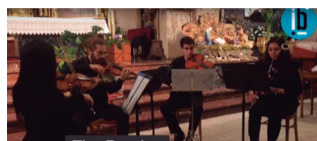

MÚSICA

Viernes 8 a las 19:00 h
CONMEMORACIÓN SAN ISIDRO
Concierto: "LA GRAN VÍA MUSICAL". A cargo del Cuarteto Euroamericano.

Una selección castiza de la célebre zarzuela La Gran Vía, para celebrar San Isidro.

Viernes 29 a las 19:00 h
"CONCIERTO LÍRICO". A cargo del grupo de lírica Rubato. Una selección de su mejor repertorio.

Sábado 30 a las 19:00 h
"THIS IS POP EN CONCIERTO". A cargo de la Escuela Coral de Madrid. This is Pop explora las canciones de artistas que han marcado una época en la historia del pop.

CONFERENCIA

Martes 19 a las 19:00 h
Nuevo Ciclo de Mujeres Inmortales. Conferencia: "BERTHE MORISSOT, FIGURA CLAVE DEL IMPRESIONISMO". A cargo de Eva Mera, Historiadora. Una mujer que logró abrirse paso en el mundo artístico del siglo XIX.

Sábado 23 a las 12:00 h
Teatro infantil: "LA NUEVA HECHICERA". A cargo de Ocio y Creación. La historia de Marieta, una conductora de autobús que decide convertirse en maga. Un aprendizaje lleno de canciones, magia, emociones y personajes divertidos. *Edad recomendada: de 4 a 9 años.*