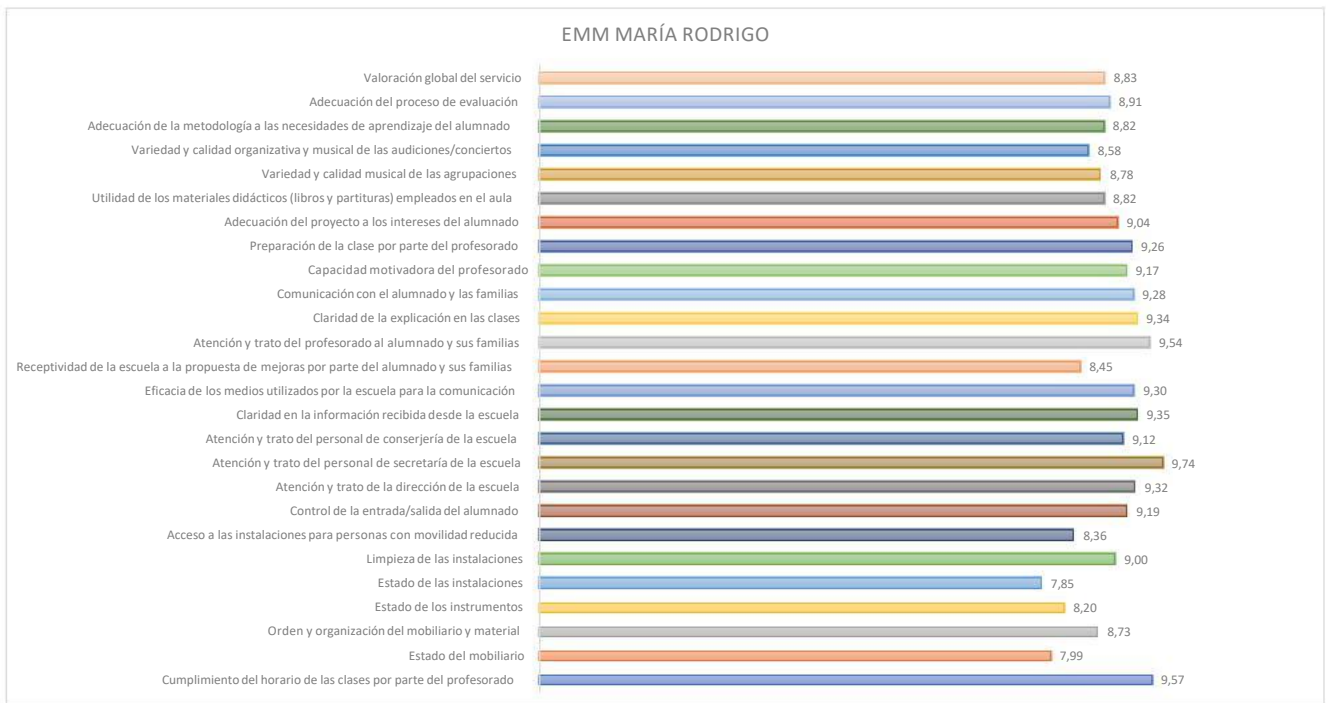

RESULTADOS por escuelas de la ENCUESTA de SATISFACCIÓN
Red de Escuelas Municipales de Música y Danza
CURSO 2022-2023

RESULTADOS ENCUESTA DE SATISFACCIÓN EMMD CURSO 2022-2023

RESULTADOS ENCUESTA DE SATISFACCIÓN EMMD CURSO 2022-2023

RESULTADOS ENCUESTA DE SATISFACCIÓN EMMD CURSO 2022-2023

RESULTADOS ENCUESTA DE SATISFACCIÓN EMMD CURSO 2022-2023

RESULTADOS ENCUESTA DE SATISFACCIÓN EMMD CURSO 2022-2023

RESULTADOS ENCUESTA DE SATISFACCIÓN EMMD CURSO 2022-2023