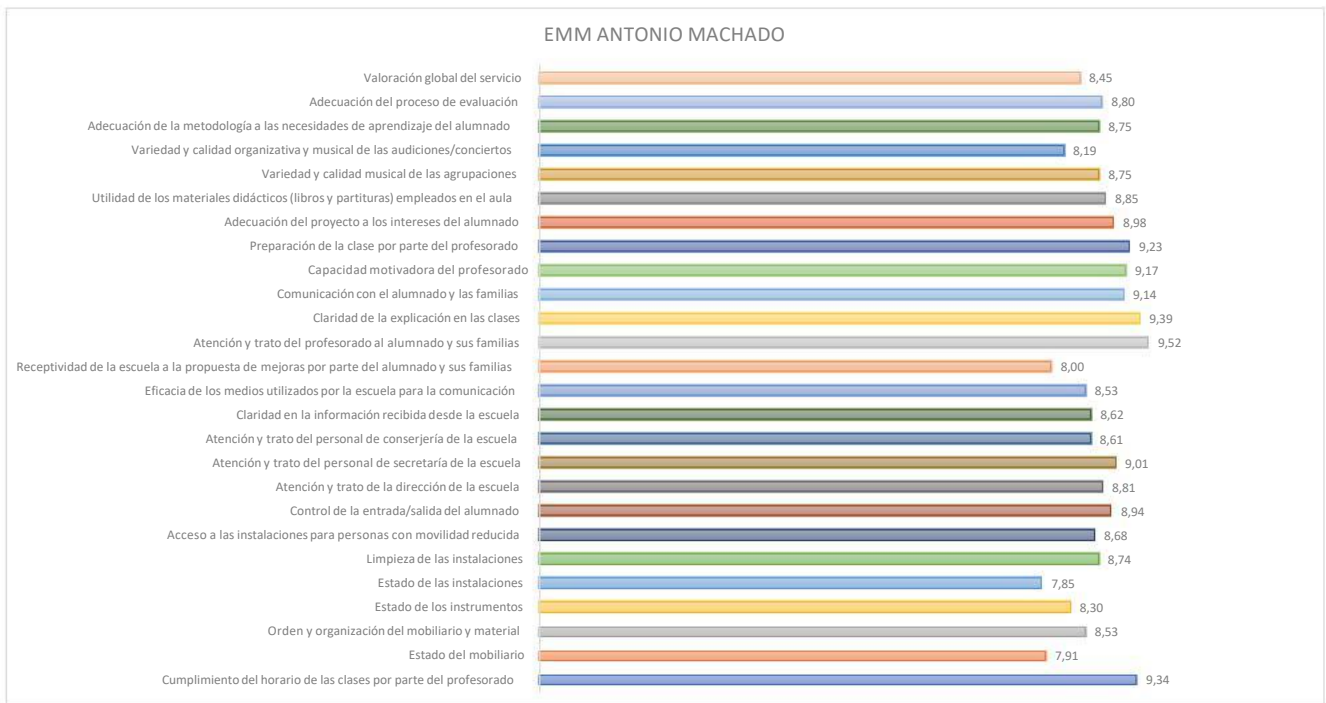

RESULTADOS por escuelas de la ENCUESTA de SATISFACCIÓN
Red de Escuelas Municipales de Música y Danza
CURSO 2022-2023

RESULTADOS ENCUESTA DE SATISFACCIÓN EMMD CURSO 2022-2023

RESULTADOS ENCUESTA DE SATISFACCIÓN EMMD CURSO 2022-2023

RESULTADOS ENCUESTA DE SATISFACCIÓN EMMD CURSO 2022-2023

RESULTADOS ENCUESTA DE SATISFACCIÓN EMMD CURSO 2022-2023

RESULTADOS ENCUESTA DE SATISFACCIÓN EMMD CURSO 2022-2023

RESULTADOS ENCUESTA DE SATISFACCIÓN EMMD CURSO 2022-2023