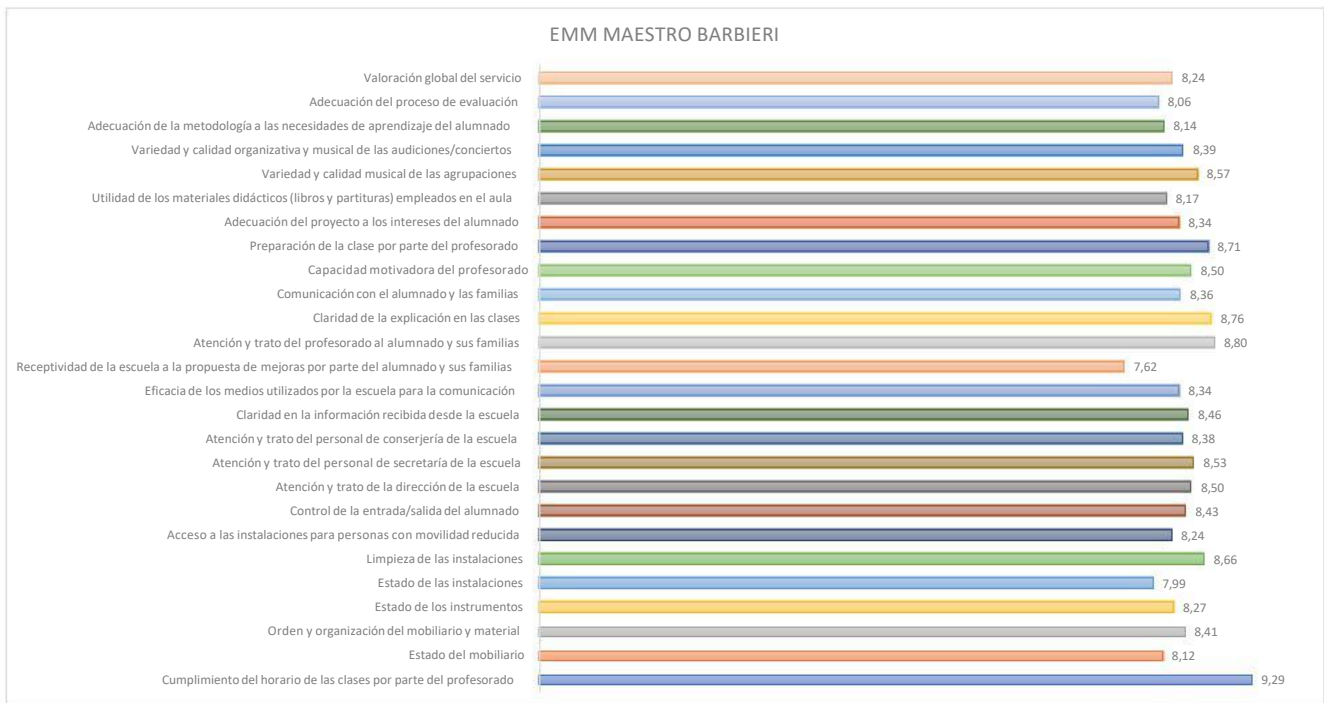

RESULTADOS por escuelas de la ENCUESTA de SATISFACCIÓN
Red de Escuelas Municipales de Música y Danza
CURSO 2022-2023

RESULTADOS ENCUESTA DE SATISFACCIÓN EMMD CURSO 2022-2023

RESULTADOS ENCUESTA DE SATISFACCIÓN EMMD CURSO 2022-2023

RESULTADOS ENCUESTA DE SATISFACCIÓN EMMD CURSO 2022-2023

RESULTADOS ENCUESTA DE SATISFACCIÓN EMMD CURSO 2022-2023

RESULTADOS ENCUESTA DE SATISFACCIÓN EMMD CURSO 2022-2023

RESULTADOS ENCUESTA DE SATISFACCIÓN EMMD CURSO 2022-2023