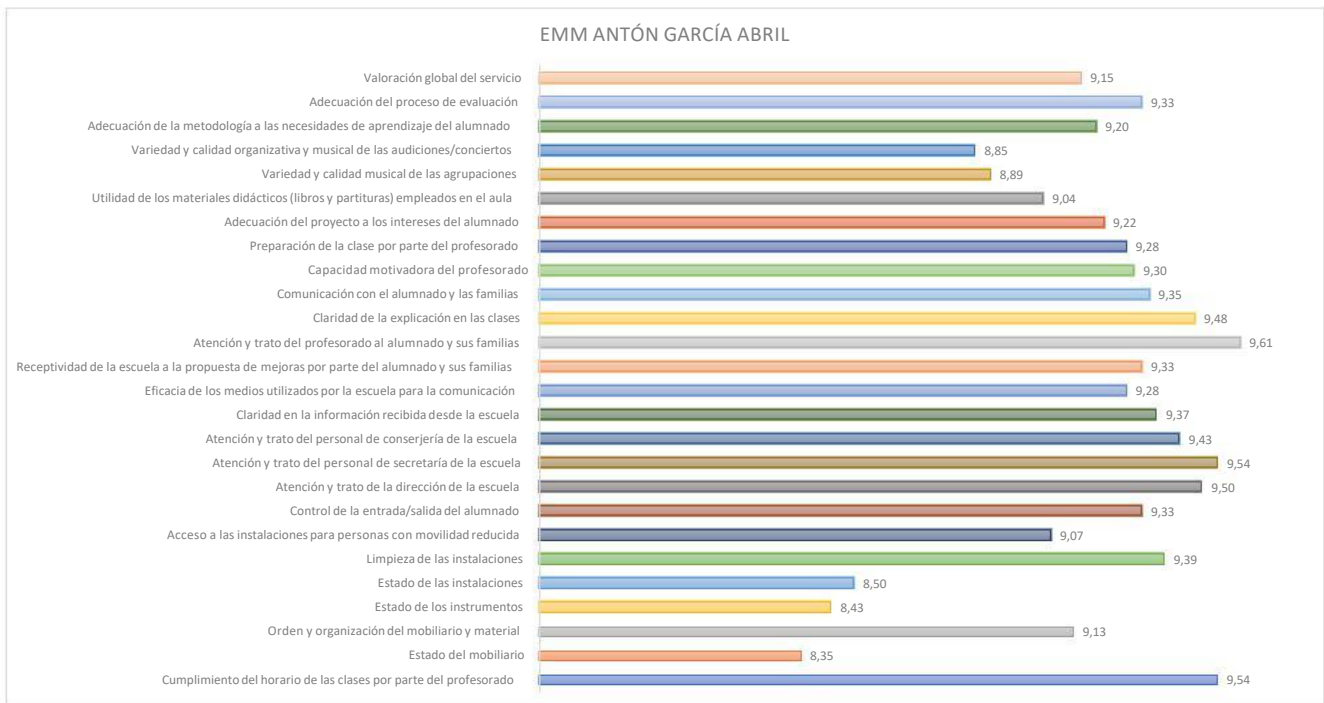

RESULTADOS por escuelas de la ENCUESTA de SATISFACCIÓN
Red de Escuelas Municipales de Música y Danza
CURSO 2022-2023

RESULTADOS ENCUESTA DE SATISFACCIÓN EMMD CURSO 2022-2023

RESULTADOS ENCUESTA DE SATISFACCIÓN EMMD CURSO 2022-2023

RESULTADOS ENCUESTA DE SATISFACCIÓN EMMD CURSO 2022-2023

RESULTADOS ENCUESTA DE SATISFACCIÓN EMMD CURSO 2022-2023

RESULTADOS ENCUESTA DE SATISFACCIÓN EMMD CURSO 2022-2023

RESULTADOS ENCUESTA DE SATISFACCIÓN EMMD CURSO 2022-2023