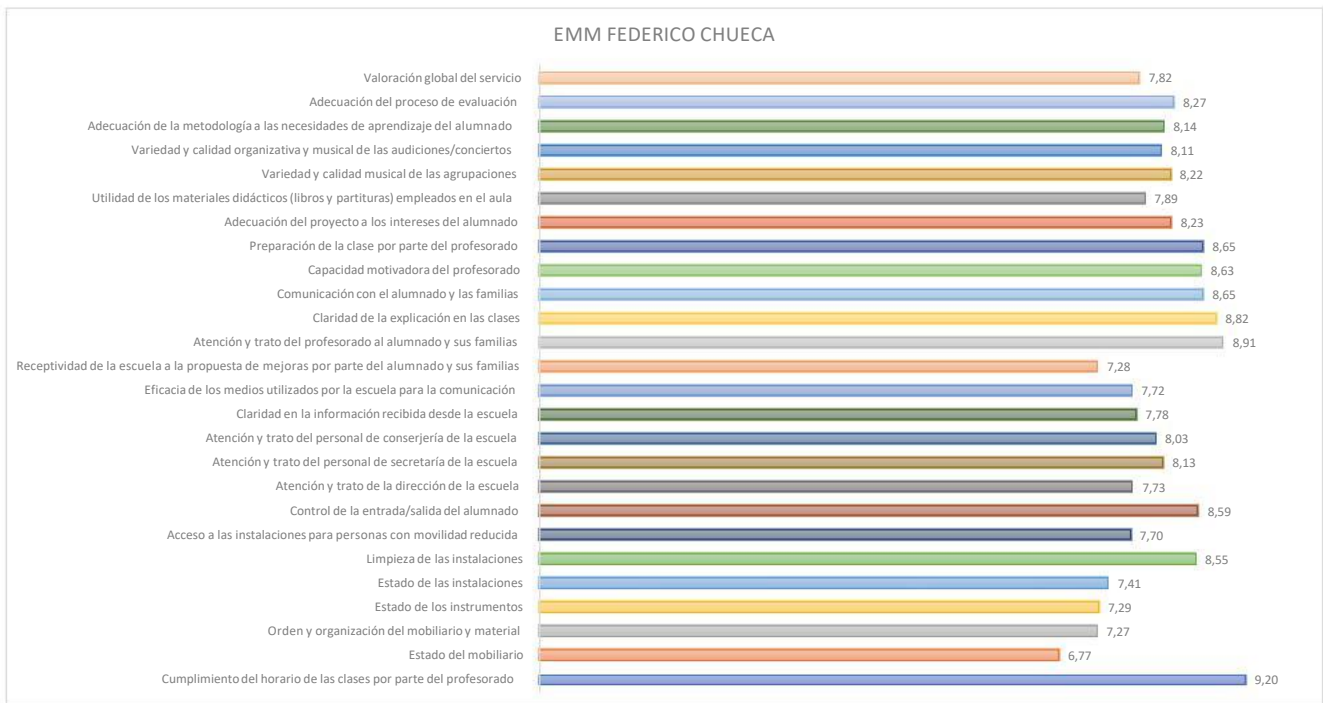

RESULTADOS por escuelas de la ENCUESTA de SATISFACCIÓN
Red de Escuelas Municipales de Música y Danza
CURSO 2022-2023

RESULTADOS ENCUESTA DE SATISFACCIÓN EMMD CURSO 2022-2023

RESULTADOS ENCUESTA DE SATISFACCIÓN EMMD CURSO 2022-2023

RESULTADOS ENCUESTA DE SATISFACCIÓN EMMD CURSO 2022-2023

RESULTADOS ENCUESTA DE SATISFACCIÓN EMMD CURSO 2022-2023

RESULTADOS ENCUESTA DE SATISFACCIÓN EMMD CURSO 2022-2023

RESULTADOS ENCUESTA DE SATISFACCIÓN EMMD CURSO 2022-2023