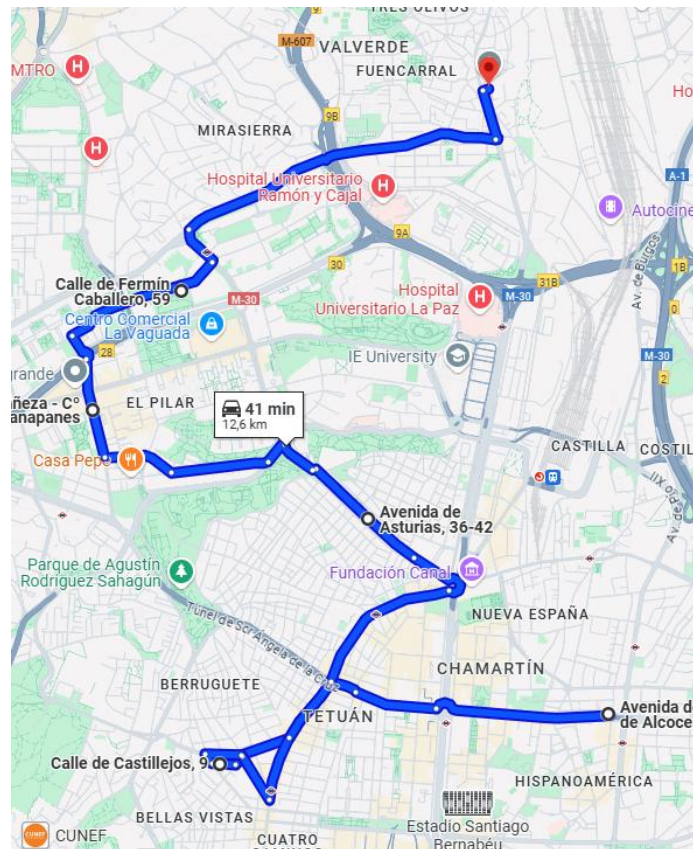

RUTA 1 CPEE FRANCISCO DEL POZO
NAVIDAD 2024

Nº	PARADA	H. MAÑANA	H. TARDE
1	Av. de Alberto de Alcocer, 49, Chamartín, 28016 Madrid MONTserrat ARANDA DEL BAO	9:00	17:00
2	C. de Castillejos, 9, Tetuán, 28039 Madrid, España	9:10	16:50
3	Av. de Asturias, 36-42, Tetuán, 28029 Madrid	9:25	16:35
4	La Bañeza - Cº de Ganapanes, Fuencarral-El Pardo, Madrid, España	9:35	16:25
5	C. de Fermín Caballero, 59, Fuencarral-El Pardo, 28034 Madrid, España	9:45	16:15
7	CPEE FRANCISCO DEL POZO	10:00	16:00

<https://acortar.link/fDZUmD>

ruta 2 CPEE FRANCISCO DEL POZO
NAVIDAD 2024

Nº	PARADA	H. MAÑANA	H.TARDE
1	Avenida De Logroño - Bahía De Cádiz, Barajas, 28042 Madrid, España.	9:00	17:00
2	Av. de Guadalajara, 127, San Blas-Canillejas, 28022 Madrid	9:15	16:45
3	C. de Arturo Soria, 70, Cdad. Lineal, 28027 Madrid, España	9:25	16:35
4	Av. de San Luis, 75, Hortaleza, 28033 Madrid	9:35	16:25
5	Pl. del Alcalde Moreno Torres, 9d, Hortaleza, 28050 Madrid	9:45	16:15
6	CPEE FRANCISCO DEL POZO	10:00	16:00