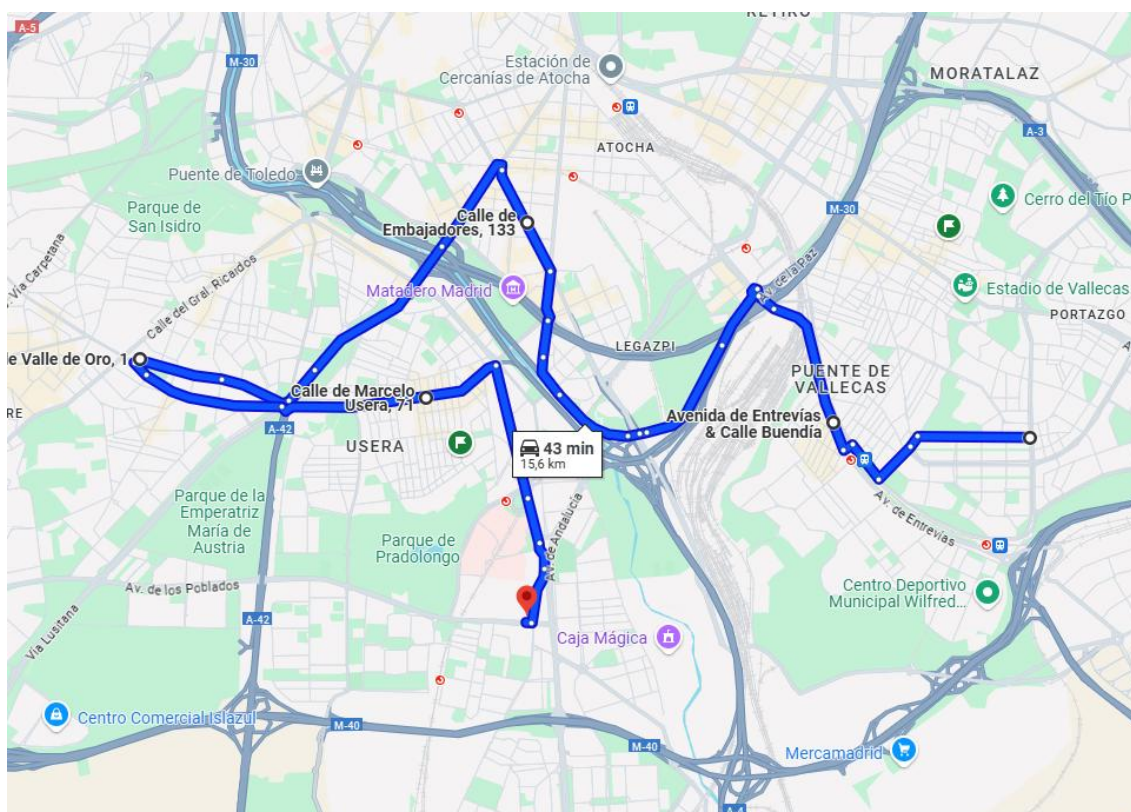

**RUTA 1 CPEE JOAN MIRÓ  
NAVIDAD 2024**

Nº	PARADA	H. MAÑANA	H. TARDE
1	Av. De Buenos Aires, esq. C/ de la Diligencia	9:00	17:00
2	Av. de Entrevías. Esq. C/ Buendía.	9:10	16:50
3	Calle Embajadores, 133. Esq. C/ de la Batalla del Salado	9:20	16:40
4	Calle del Valle de Oro, 1. Parada Bus (Metro Oporto)	9:30	16:30
5	C. de Marcelo Usera, 71 (Parada Bus)	9:45	16:15
6	CPEE JOAN MIRÓ, Av. De Los poblados, 183	10:00	16:00

<https://acortar.link/MvB6TV>

**ruta 2 CPEE JOAN MIRÓ  
NAVIDAD 2024**

Nº	PARADA	H. MAÑANA	H. TARDE
1	C/ del Gral. Millán Astray, esq. C/ de Blas Cabrera	9:00	17:00
2	C/ de Joaquín Turina, esq, C/ Guitarra	9:05	16:55
3	C. de Domingo Párraga, 38, Villaverde, 28021 (Frente a Renfe/metro de Villaverde Alto)	9:20	16:40
4	Gran Vía de Villaverde, esq C/Turba	9:30	16:30
5	C/ de Rocafort, esq. C/ de Godella	9:40	16:20
6	Av de Andalucía, esq. C/ de la Unanimidad	9:50	16:10
7	CPEE JOAN MIRÓ, Av. De Los poblados, 183	10:00	16:00