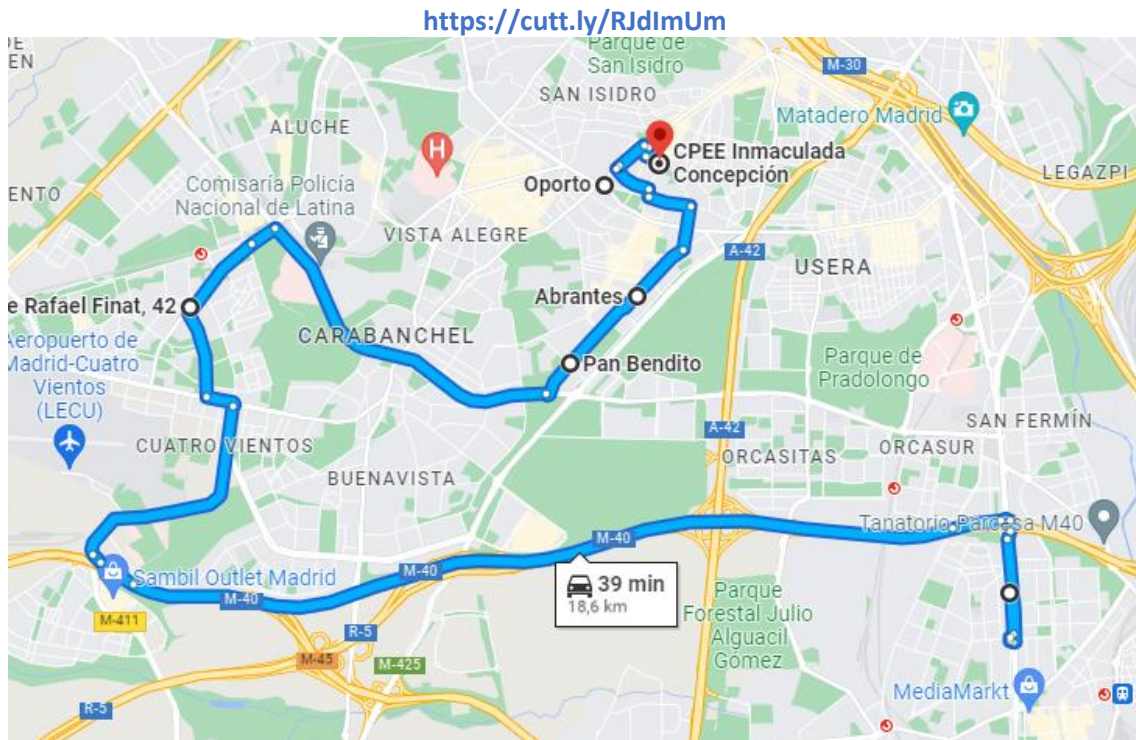

CAE VERANO 2022
CPEE INMACULADA CONCEPCIÓN
ruta 1

Nº MENORES: EN SR:

Nº	PARADA	H. MAÑANA	H. TARDE
1	Av. Andalucía, metro Ciudad de los Ángeles	9:00	17:00
2	C/ Rafael Finat, 42 (frente a biblioteca Antonio Mingote)	9:10	16:50
3	Av. Abrantes, Metro Pan Bendito	9:30	16:30
4	Av. Abrantes, Metro Abrantes	9:40	16:20
5	C/ General Ricardos, 155, metro Oporto	9:50	16:10
6	CPEE Inmaculada Concepción, C. de Saldaña, 30, 28019 Madrid	10:00	16:00

CAE VERANO 2022
CPEE INMACULADA CONCEPCIÓN
ruta 2

Nº	PARADA	H. MAÑANA	H. TARDE
1	C. del Mesón de Paredes, 65 (Bar Universidad)	9:00	17:00
	Pza. de Legazpi, 9	9:10	16:50
2	Av. De los Poblados, 173 (Eurotrans Rent a Car)	9:20	16:40
3	C. de Amparo Usera, 45-43	9:30	16:30
4	C. Antonio López, 65 (junto al Hotel Praga)	9:40	16:20
5	C. de Arroyo de Valdecelada, 4 (esquina Vía Carpetana)	9:50	16:10
6	CPEE Inmaculada Concepción, C. de Saldaña, 30, 28019 Madrid	10:00	16:00