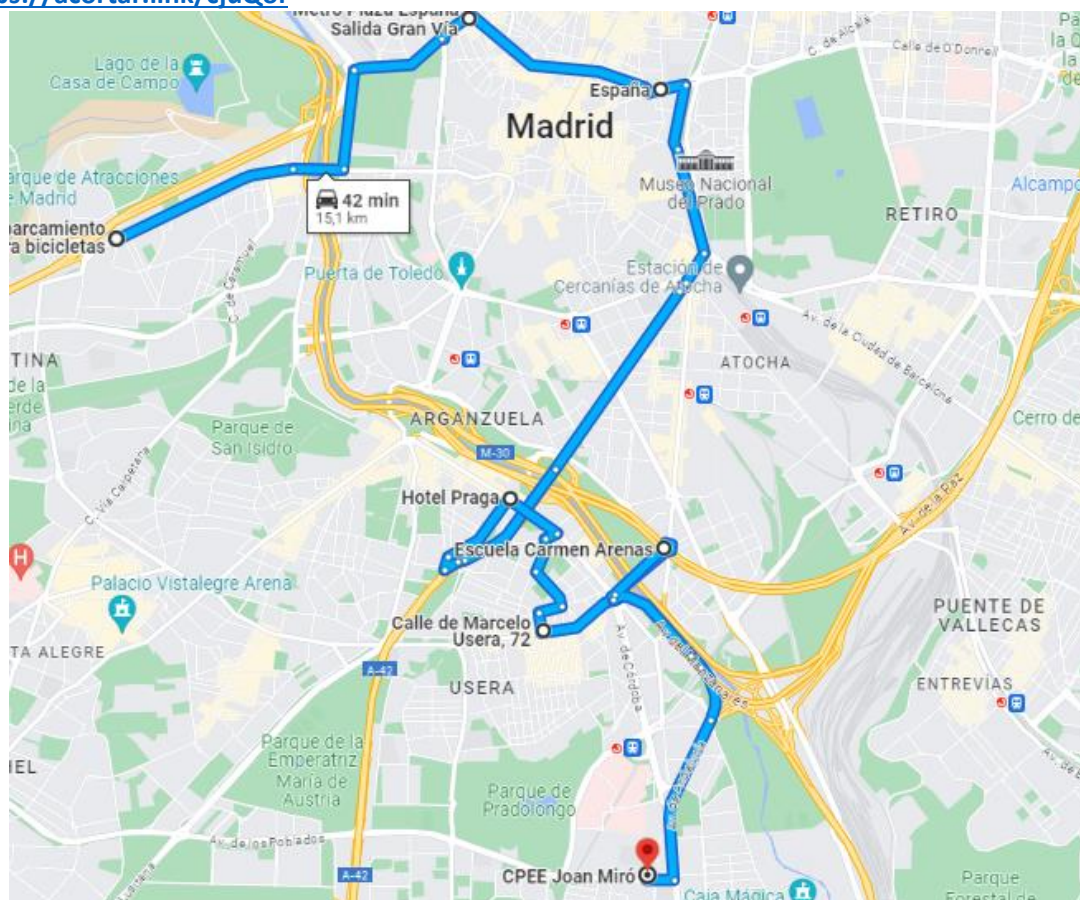

### RUTA 1 CPEE JOAN MIRÓ NAVIDAD 2023

Nº	PARADA	H. MAÑANA	H. TARDE
1	<b>Paseo de Extremadura, 158. Metro Alto de Extremadura, 28011 Madrid (Aparcamiento para bicicletas)</b>	9:00	17:00
2	<b>Metro Plaza España Salida Gran Vía, Pl. de España, 1D, 28008 Madrid</b>	9:10	16:50
3	<b>C/ Alcalá, esq. C/ del marqués de Cubas. Metro Banco de España, 28014 Madrid</b>	9:20	16:40
4	<b>Hotel Praga, C. de Antonio López, 65, 28019 Madrid</b>	9:30	16:30
5	<b>C. de Marcelo Usera, 72, 28026 Madrid</b>	9:40	16:20
6	<b>Pl. de Legazpi esq. C/ del Vado Santa Catalina (Escuela Carmen Arenas), 28045 Madrid</b>	9:50	16:10
8	<b>CPEE Joan Miró, Av. de los Poblados, 183, 28041 Madrid</b>	10:00	16:00

## RUTA 2 CPEE JOAN MIRÓ NAVIDAD 2023

Nº	PARADA	H. MAÑANA	H. TARDE
1	<b><i>La Elipa, 28017 Madrid</i></b>	9:00	17:00
2	<b><i>C. del Arroyo de la Media Legua, 37, 28030 Madrid</i></b>	9:10	16:50
3	<b><i>Av. De La Albufera, esq C/ Payaso Fofó. Metro Portazgo, 28038 Madrid</i></b>	9:20	16:40
4	<b><i>Av. Del Mayorazgo esq.C. de las Cinco Villas, Madrid</i></b>	9:30	16:30
5	<b><i>Av. De Andalucía. Metro Ciudad de los Ángeles, 28041 Madrid</i></b>	9:40	16:20
6	<b><i>Av. De Andalucía, rotonda Gran Vía de Villaverde, 28021 Madrid</i></b>	9:50	16:10
8	<b>CPEE JOAN MIRÓ</b>	10:00	16:00