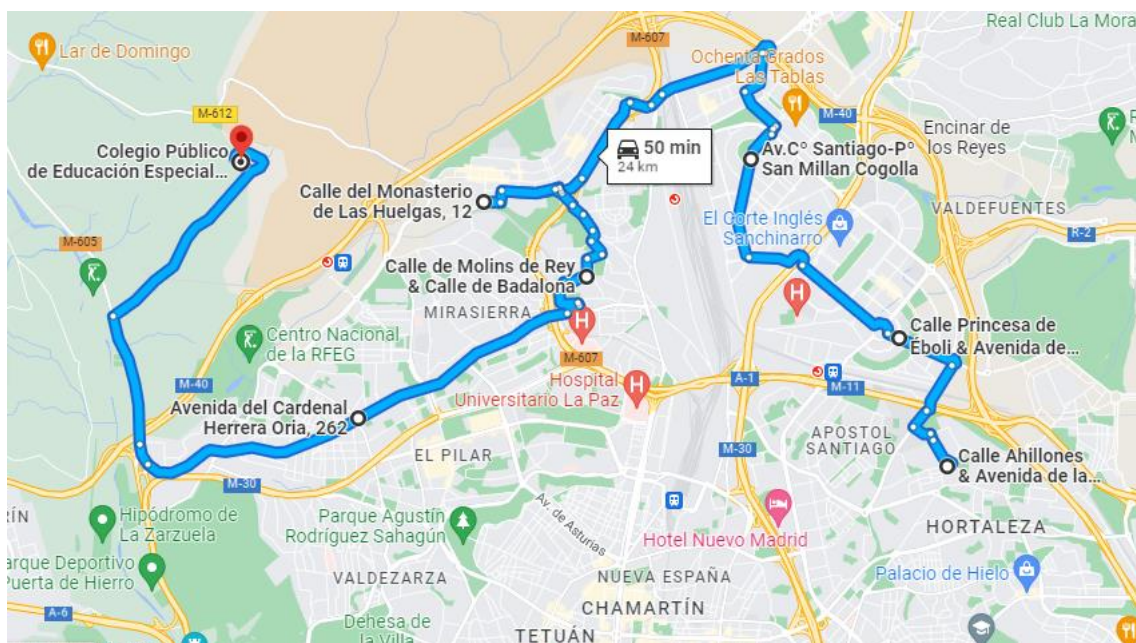

**CAE VERANO 2022**  
**ruta 1 CPEE LA QUINTA 1**

Nº	PARADA	H. MAÑANA	H. TARDE
1	PASEO DE LAS DELICIAS, 1	9:00	17:00
2	C. DE SAN BERNARDO, ESQ. BLASCO DE GARAY (METRO SAN BERNARDO)	9:10	16:50
3	CALLE DE BRAVO MURILLO & CALLE DE LAS MERCEDES (METRO ESTRECHO)	9:20	16:40
4	CALLE DE BRAVO MURILLO & CALLE AMALIA (METRO VALDEACEDERAS)	9:30	16:30
5	AVENIDA DE ASTURIAS, ESQUINA C/ VIZCAÍÑOS (METRO VENTILLA)	9:40	16:20
6	C/ GINZO DE LIMIA 22, ESQ, C/ MELCHOR FERNÁNDEZ ALMAGRO	9:45	16:15
7	CPEE LA QUINTA	10:00	16:00

<https://goo.gl/maps/hEodpvq45BZJYnrs6>

**CAE VERANO 2022**  
**ruta 2 CPEE LA QUINTA 1**

Nº	PARADA	H. MAÑANA	H. TARDE
1	Av Virgen del Carmen, esq, C/ Ahillones (frente a Mercadona)	9:00	17:00
2	Av. Francisco Pi y Margall, esq. C/ Princesa de Éboli (frente a edificio Mirador)	9:10	16:50
3	Av. del Camino de Santiago con Paseo San Millán de la Cogolla (Glorieta)	9:20	16:40
4	C/ del Monasterios de El Paular, esq, C/ del Monasterio de las Huelgas	9:30	16:30
5	C/ Badalona, esq, C/ Molins de Rey	9:40	16:20
6	CALLE LA ISLA DE TABARCA & CALLE DE LAS ISLAS CÍES	9:50	16:10
7	CPEE LA QUINTA	10:00	16:00

<https://goo.gl/maps/SXFYgeqh4uKj52ZC8>