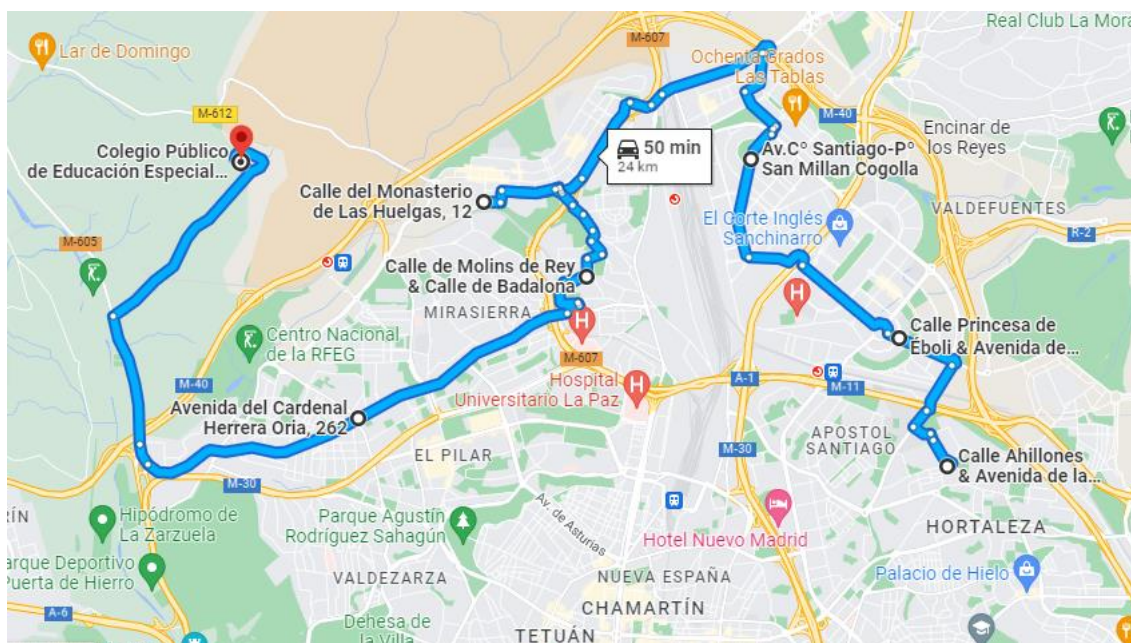

CAE SEMANA SANTA 2022
ruta 1 CPEE LA QUINTA 2

Nº	PARADA	H. MAÑANA	H. TARDE
1	PASEO DE LAS DELICIAS, 1	9:00	17:00
2	C. DE SAN BERNARDO, ESQ. BLASCO DE GARAY (METRO SAN BERNARDO)	9:10	16:50
3	CALLE DE BRAVO MURILLO & CALLE DE LAS MERCEDES (METRO ESTRECHO)	9:20	16:40
4	CALLE DE BRAVO MURILLO & CALLE AMALIA (METRO VALDEACEDERAS)	9:30	16:30
5	AVENIDA DE ASTURIAS, ESQUINA C/ VIZCAÍÑOS (METRO VENTILLA)	9:40	16:20
6	C/ GINZO DE LIMIA 22, ESQ, C/ MELCHOR FERNÁNDEZ ALMAGRO	9:45	16:15
7	CPEE LA QUINTA	10:00	16:00

<https://goo.gl/maps/hEodpvq45BZJYnrs6>

CAE SEMANA SANTA 2022
ruta 2 CPEE LA QUINTA 2

Nº	PARADA	H. MAÑANA	H. TARDE
1	Av Virgen del Carmen, esq, C/ Ahillones (frente a Mercadona)	9:00	17:00
2	Av. Francisco Pi y Margall, esq. C/ Princesa de Éboli (frente a edificio Mirador)	9:10	16:50
3	Av. del Camino de Santiago con Paseo San Millán de la Cogolla (Glorieta)	9:20	16:40
4	C/ del Monasterios de El Paular, esq, C/ del Monasterio de las Huelgas	9:30	16:30
5	C/ Badalona, esq, C/ Molins de Rey	9:40	16:20
6	CALLE LA ISLA DE TABARCA & CALLE DE LAS ISLAS CÍES	9:50	16:10
7	CPEE LA QUINTA	10:00	16:00

<https://goo.gl/maps/SXFYgeqh4uKj5ZC8>