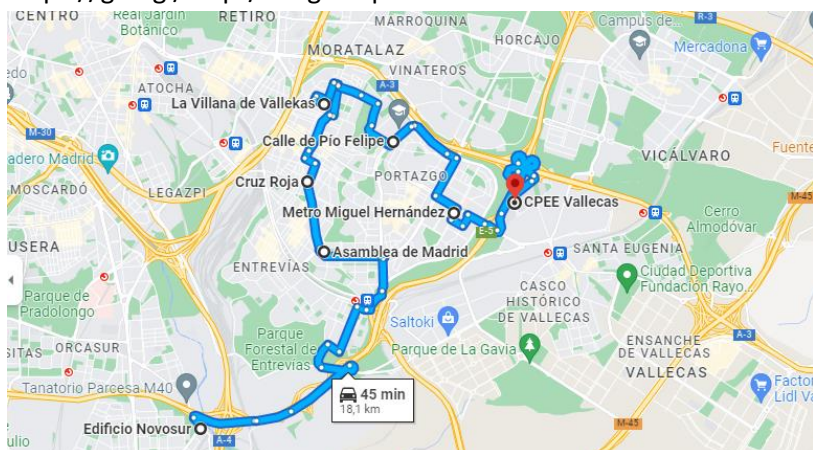

**CAE VERANO 2022 RUTA 1
CPEE VALLECAS 1**

Nº	PARADA	H. MAÑANA	H. TARDE
1	Carr. de Villaverde a Vallecas (Esq. C/ Agustóbriga)	9:00	17:00
2	Av. Pablo Neruda (Asamblea de Madrid)	9:10	16:50
3	C. de Martínez de la Riva (Cruz Roja)	9:15	16:45
4	C. Monteseny Nº 35 (La villana de vallekas)	9:25	16:35
5	C. de Pio Felipe (Colegio Tajamar)	9:35	16:25
6	Av. De la albufera (Metro Miguel Hernandez)	9:40	16:20
7	CPEE Vallecas	10:00	16:00

<https://goo.gl/maps/9HZgVN1pFzDk2wvG6>

CAE SEMANA SANTA 2022 RUTA 2 CPEE VALLECAS
Nº MENORES: 16 EN SR:

Nº	PARADA	H. MAÑANA	H. TARDE
1	Paseo de las delicias (principio de la calle glorieta de legazpi)	9:00	17:00
2	Atocha Renfe	9:05	16:50
3	C. Dr. Esquerdo (Metro o´Donell)	9:15	16:45
4	C. de Pobladura del valle (Metro de San Blas)	9:25	16:35
5	C. Real de Arganda (Metro Villa de vallecas)	9:45	16:15
6	CPEE Vallecas	10:00	16:00

<https://goo.gl/maps/v3AyzAXRdF2X6DKA>