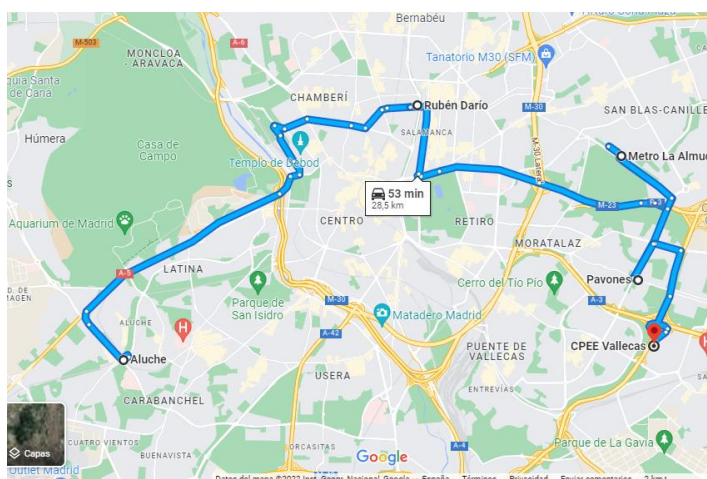

CAE VERANO 2022
ruta 1 CPEE VALLECAS 3

Nº	PARADA	H. MAÑANA	H. TARDE
1	Camino de los ingenieros (Metro Carabanchel)	9:00	17:00
2	Paseo de Eduardo dato (Metro de Ruben Galindo)	9:25	16:35
3	C. Francisco Largo Caballero (Metro la Almudena)	9:45	16:15
4	C. fuente carantona con esquina hacienda de pavones (ref. buzón correos)	9:55	16:05
5	CPEE Vallecás	10:00	16:00

<https://goo.gl/maps/UXpbjH287tWhk1DU6>

CAE VERANO 2022
ruta 2 CPEE VALLECAS

Nº	PARADA	H. MAÑANA	H. TARDE
1	Av. De Cordoba (Museo del jamon)	9:00	
2	C. Dr. Esquerdo (Metro Pacifico)	9:10	
3	Av. De la Albufera (metro de Nueva Numancia)	9:20	
4	Av. De la Albufera (Metro miguel Hernández)	9:25	
5	Av. De la democracia (Mercadona de Sierra de Guadalupe)	9:35	
6	CPEE Vallecas	10:00	

<https://goo.gl/maps/o6YL4oJh8NUBZv1WA>