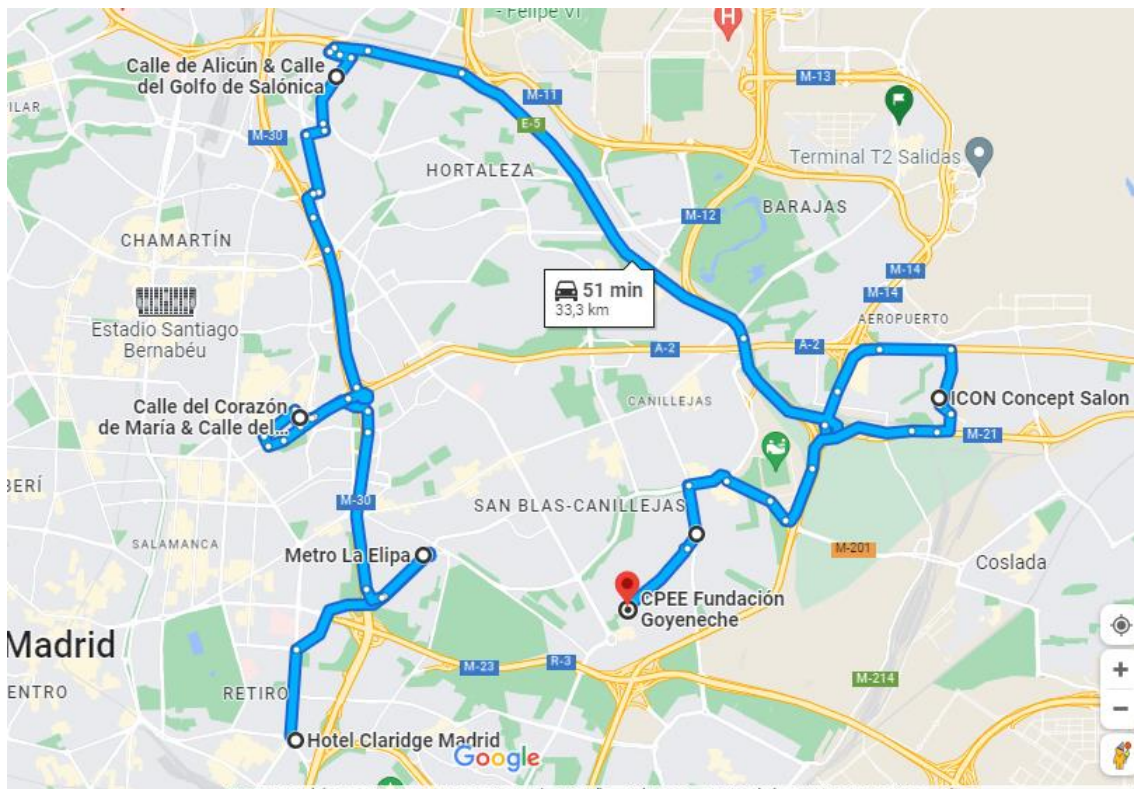

RUTA 1 CPEE F. GOYENECHE
VERANO 2022 2ª QUINCENA JULIO

Nº	PARADA	H. MAÑANA	H. TARDE
1	Pl. del Conde de Casal, 6 (Hotel Claridge)	9:00	17:00
2	Av. Marqués de Corbera, esq. C/ José Barbastre (Metro La Elipa)	9:15	16:45
3	C/ Corazón de María, esq. C/ Cardenal Silíceo	9:25	16:35
4	C/ Golfo de Salónica, esq. C/ de Alicún	9:35	16:25
5	C/ de Yécora, esq. C/ Arcaute	9:35	16:25
6	Av. de Canillejas de Vicálvaro, esq. C/ Gregorio López Madera)	9:50	16:10
7	CPEE Goyeneche (Calle Arcos de Jalón, 22)	10:00	16:00

<https://goo.gl/maps/g4a4ippNKjwaM4SA9>

RUTA 2 CPEE F. GOYENECHE
VERANO 2022 1ª QUINCENA JULIO
Nº MENORES: 20 EN SR: 1

Nº	PARADA	H. MAÑANA	H. TARDE
1	Avd. del Ensanche de Vallecas, 15 (metro La Gavia)	9:00	17:00
2	C/ Puerto de Porzuna, esq. C/ Fuentidueña	9:05	16:55
3	Av. Entrevías, esq. C/ Vizconde de Arlessón	9:15	9:45
4	Av. Albufera, esq, Av. Buenos Aires	9:25	16:35
5	C/ Pico de los Artilleros, esq. C/ del Camino de Vinateros	9:35	16:25
6	Avenida de la Democracia, esq, C/ Tren de Arganda (rotonda)	9:45	16:15
7	CPEE Goyeneche (Calle Arcos de Jalón, 22)	10:00	16:00

<https://goo.gl/maps/PVb1P4bJCGMqxKkv8>