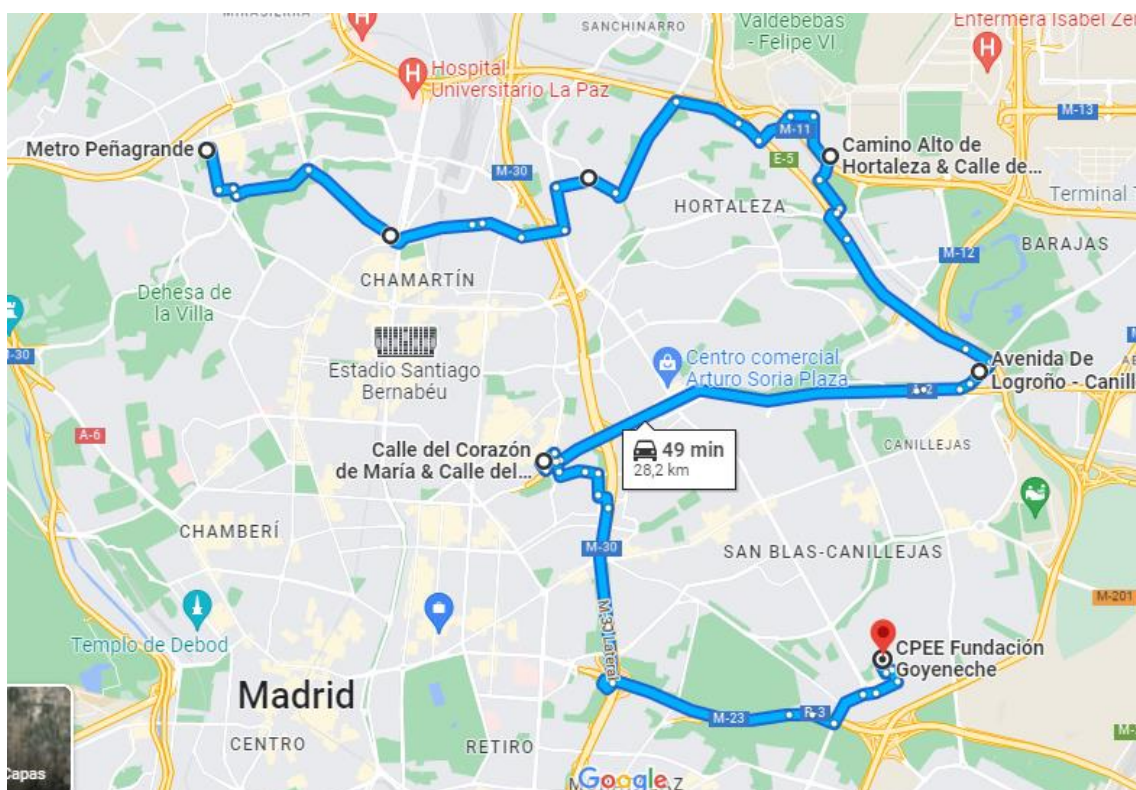

**RUTA 1 CPEE F. GOYENECHE
VERANO 2022 3ª QUINCENA**

Nº	PARADA	H. MAÑANA	H. TARDE
1	Camino de Ganapanes, esq. C/ de la Bañeza (Metro Peñagrande)	9:00	17:00
2	Av. de Asturias, esq. C/ Conde de Serrallo (Metro Plaza de Castilla)	9:10	16:45
3	Av. de San Luis, esq. C/ Burgo de Osma	9:20	16:35
4	Camino Alto de Hortaleza, esq. C/ de Antonio López Torres	9:30	16:30
5	Av. de Logroño (Glorieta Metro Canillejas)	9:40	16:20
6	C/ Corazón de María, esq. Calle del Cardenal Silíceo	9:50	16:10
8	CPEE Goyeneche (Calle Arcos de Jalón, 22)	10:00	16:00

<https://goo.gl/maps/e2QXgNi2GHgie6C57>

RUTA 2 CPEE F. GOYENECHE
VERANO 2022 1ª QUINCENA JULIO

Nº	PARADA	H. MAÑANA	H. TARDE
1	Av. de Oporto, con Plaza Elíptica	9:00	17:00
2	C/ Palomeras, esq. C/ Cordillera de Cuera	9:15	16:45
3	Plaza del Encuentro 3 (ABANCA)	9:25	16:35
4	Blvr Indalecio Prieto, esq. C/ de los Pinillas	9:35	16:25
5	AV. Marqués de Corbera, esq. C/ José Barbastre (Metro La Elipa)	9:50	16:10
8	CPEE Goyeneche (Calle Arcos de Jalón, 22)	10:00	16:00

<https://goo.gl/maps/EAYoe4SGnqzR7Cq87>