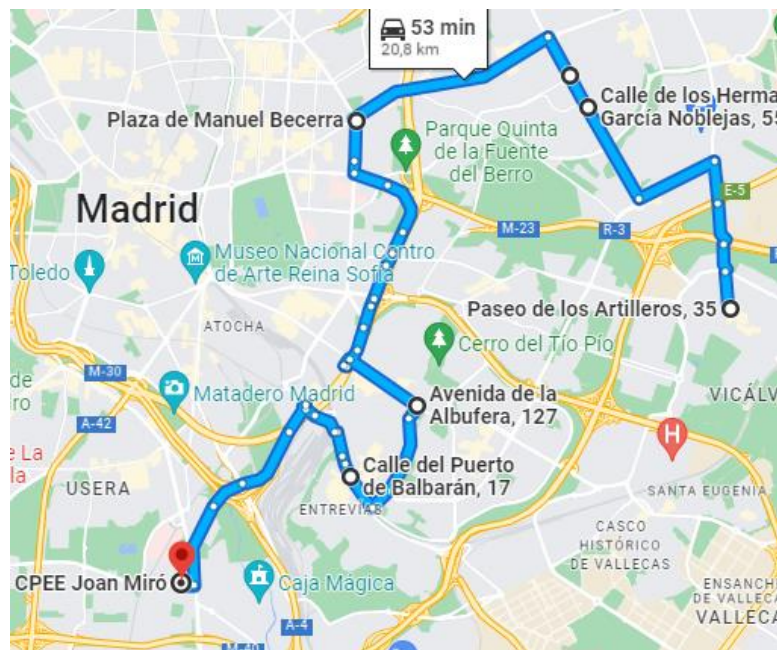

SEMANA SANTA 2023

RUTA 1 CPEE JOAN MIRÓ

Nº	PARADA	H. MAÑANA	H. TARDE
1	P.º de los Artilleros, 35, 28032 Madrid, España	9:00	17:00
2	C. de los Hermanos García Noblejas, 55, 28037 Madrid, España (PARAR TAMBIÉN EN C. de los Hermanos García Noblejas, 27, 28037)	9:10	16:50
3	Manuel Becerra, 28028 Madrid, España	9:25	16:35
4	Av. de la Albufera, 127, 28038 Madrid, España	9:35	16:25
5	C. del Puerto de Balbarán, 17, 28053 Madrid, España	9:45	16:15
6	CPEE Joan Miró	10:00	16:00

<https://acortar.link/owwa6i>

SEMANA SANTA 2023

ruta 2 CPEE JOAN MIRÓ

Nº	PARADA	H. MAÑANA	H. TARDE
1	C. Rafael Finat, 42, 28044 Madrid, España	9:00	17:00
2	C. de Oliva de Plasencia, 2, 28044 Madrid, España		
3	Cam. de las Cruces, 62, 28044 Madrid, España	9:10	16:50
4	Metro parada Villaverde Bajo-Cruce, Av. de Andalucía, 28021 Madrid, España	9:20	16:40
5	Gta Santa María De La Cabeza, 28045 Madrid, España	9:30	16:30
6	C. de Amparo Usera, 45, 28026 Madrid, España	9:45	16:15
7	CPEE Joan Miró	10:00	16:00