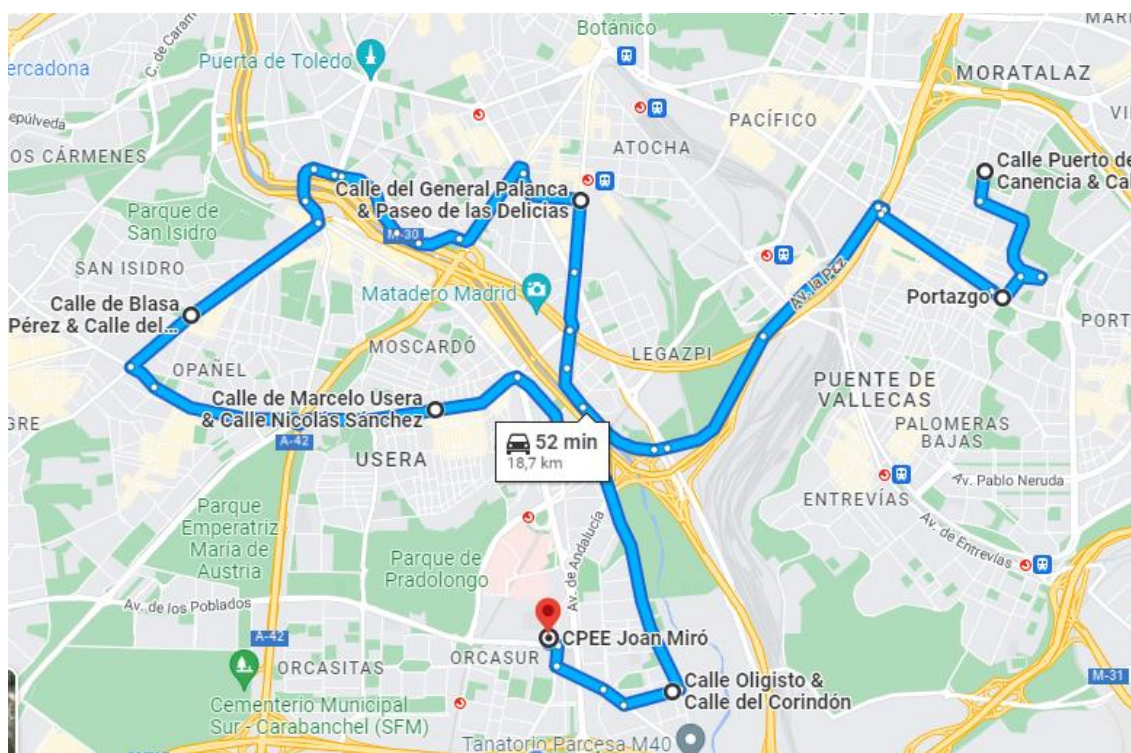

CAE VERANO 2022
ruta 1 CPEE JOAN MIRÓ

Nº	PARADA	H. MAÑANA	H. TARDE
1	C/ Sierra Toledana, esq. C/ Puerto de Canencia	9:00	17:00
2	Av de la Albufera, esq. C/ Rogelio Folgueras (Metro Portazgo)	9:05	16:55
3	Paseo de las Delicias, esq. C/ General Palanca	9:20	16:40
4	C/ Gral.Ricardos, esq. C/ Blasa Perez	9:30	16:30
5	C/ Marcelo Usera, esq. C/ Nicolás Sánchez	9:40	16:20
6	C/ Corindón esq. C/ Oligisto	9:50	16:10
7	CPEE JOAN MIRÓ	10:00	16:00

<https://goo.gl/maps/BAzHFccixrABp8WWA>

CAE VERANO 2022
ruta 2 CPEE JOAN MIRÓ

Nº	PARADA	H. MAÑANA	H. TARDE
1	C/ Joaquín Turina, esq. Camino de las Cruces	9:00	17:00
2	Av. de los Poblados, esq. C/ Guetaria	9:10	16:50
3	C/ Arroyo Bueno 53 (Junta Municipal Villaverde)	9:20	16:40
4	C/ Benimamet, esq. C/ Paterna (Renfe San Cristobal de los Ángeles)	9:40	16:20
5	Gran Via de Villeverde, esq. C/ Martínez Oviol	9:45	16:15
6	Av. de Andalucía, esq. C/ de la Unanimidad	9:50	16:10
7	CPEE JOAN MIRÓ	10:00	16:00

<https://goo.gl/maps/RYoAkBpdTfTYqPqN6>