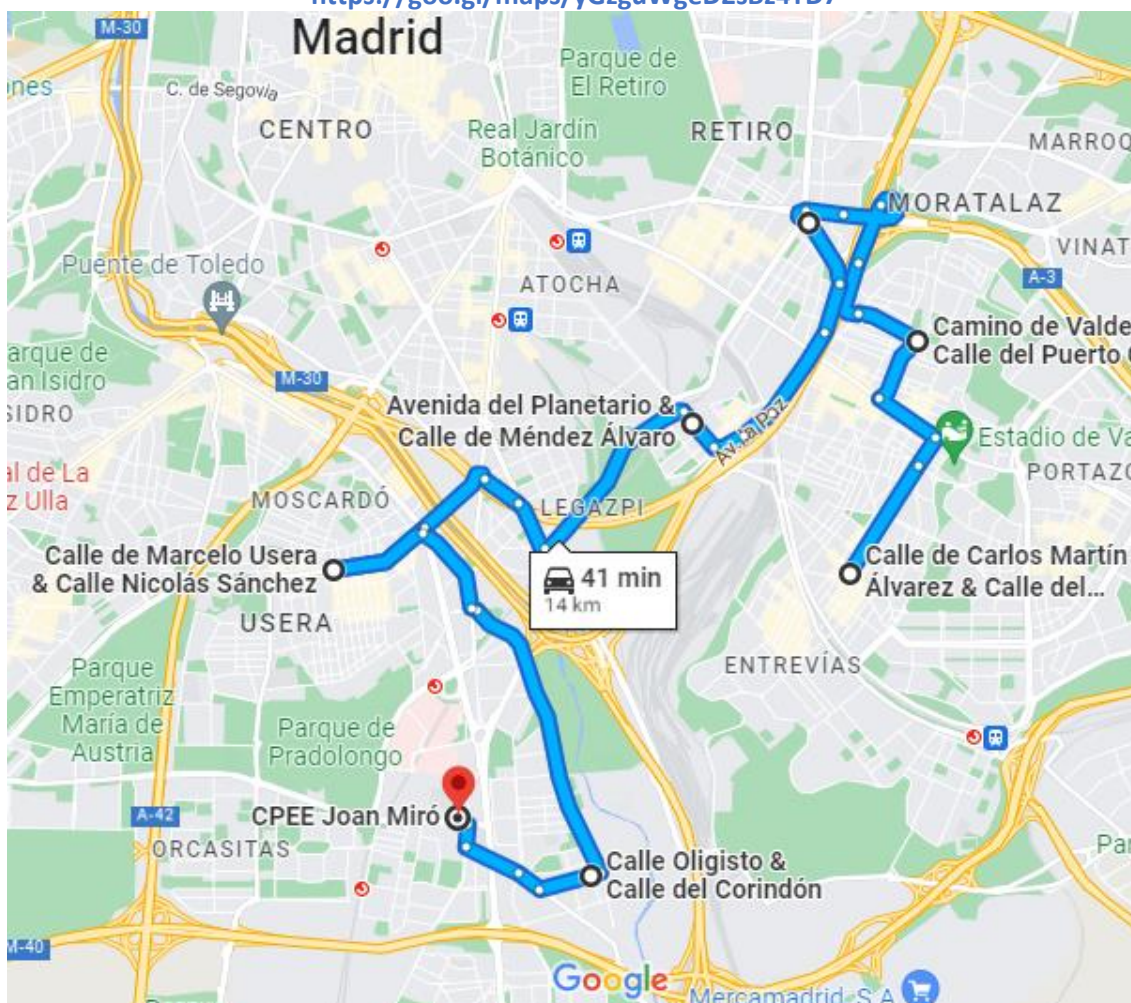

CAE VERANO 2022
ruta 1 CPEE JOAN MIRÓ 4

Nº	PARADA	H. MAÑANA	H. TARDE
1	Av de San Diego, esq. C/ Carlos Martín Álvarez	9:00	17:00
2	C/ Puerto Canfranc, esq. Camino de Valderribas	9:10	16:50
3	C. de Carlos y Guillermo Fernández Shaw, 2 (Glorieta de Conde de Casal)	9:20	16:40
4	C/ Méndez Álvaro, esq. Av Planetario	9:30	16:30
5	C/ Marcelo Usera, esq. C/ Nicolás Sánchez	9:45	16:15
6	C/ Corindón esq. C/ Oligisto	9:55	16:05
7	CPEE JOAN MIRÓ	10:00	16:00

<https://goo.gl/maps/yGzguWgeD2sBz4TD7>

CAE VERANO 2022
ruta 2 CPEE JOAN MIRÓ 4

Nº	PARADA	H. MAÑANA	H. TARDE
1	C/ Vía Carpetana, esq. C/ Caramuel	9:00	17:00
2	Av. de la Peseta, esq. C/ Lonja de la Seda	9:15	16:45
3	C/ Domingo Párraga, esq. C/ Alberto Palacios (Renfe Villaverde Alto)	9:30	16:30
4	C/ Benimamet, esq. C/ Paterna (Renfe San Cristobal de los Ángeles)	9:45	16:15
5	Gran Via de Villeverde, esq. C/ Martínez Oviol	9:50	16:10
6	Av. de Andalucía, esq. C/ de la Unanimidad	9:55	16:05
7	CPEE JOAN MIRÓ	10:00	16:00

<https://goo.gl/maps/Dj4ubtqfyzn9wDzRA>