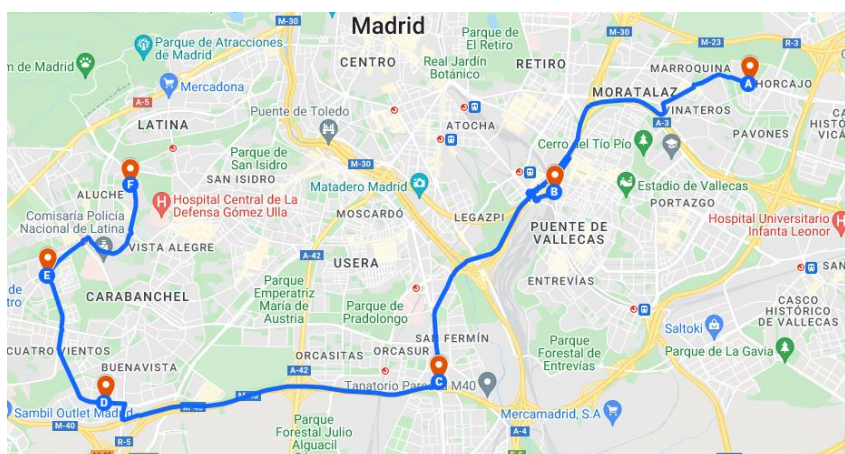

VERANO 2022

**RUTA 1** CPEE FRAY PEDRO PONCE DE LEÓN 1

Nº	PARADA	H. MAÑANA	H. TARDE
1	Avd. del doctor García Tapia esquina con calle de Fobos, 147.	9:00	17:00
2	Calle convenio, 12.	9:10	16:40
3	Avd. de Andalucía, metro San Fermín-Orcasur.	9:20	16:30
4	Avd. de la peseta, próximo a parada de autobús 2646, junto a kiosco	9:30	16:20
5	Calle Rafael Finat, 40.	9:40	16:10
6	CPEE Fray Pedro Ponce de León (Calle de los Yébenes 76)	10:00	16:00

<https://goo.gl/maps/sy39FtTBjefEvDf97>

VERANO 2022

**RUTA 2** CPEE FRAY PEDRO PONCE DE LEÓN 1

Nº	PARADA	H. MAÑANA	H. TARDE
1	Puente de Segovia, 1.	9:00	17:00
2	Gta. de la Puerta de Toledo, junto a metro de Puerta de Toledo.	9:10	16:50
3	Calle Sepúlveda esquina con calle Gotarrendura.	9:20	16:40
4	C/ del General Ricardos, junto a metro Urgel.	9:30	16:30
5	Plaza Elíptica junto a metro de Plaza Elíptica.	9:40	16:20
6	Gta del Ejército con camino de los Ingenieros, junto a metro Carabanchel.	9:50	16:10
7	CPEE Fray Pedro Ponce de León (Calle de los Yébenes 76)	10:00	16:00

<https://goo.gl/maps/KTMtf6Si6Zvfta4L9>