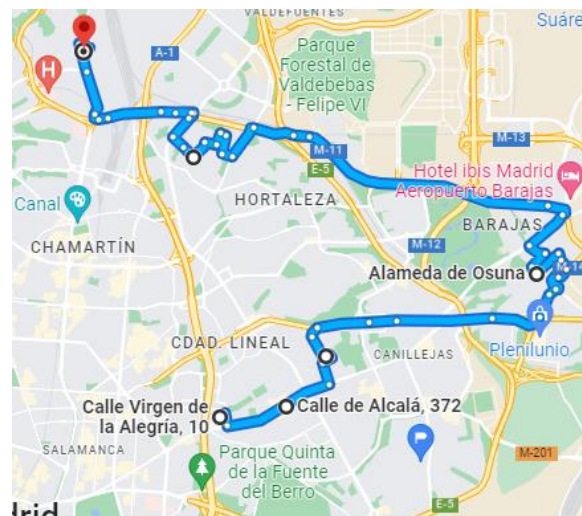

SEMANA SANTA 2023

RUTA 1 CPEE FRANCISCO DEL POZO

Nº	PARADA	H. MAÑANA	H. TARDE
1	C. Virgen de la Alegría, 10, 28027 Madrid, España	9:00	17:00
2	C. de Alcalá, 372, 28027 Madrid, España	9:10	16:50
3	C. de Tampico, 34, 28027 Madrid, España	9:15	16:45
4	Alameda de Osuna, 28042 Madrid, España (esq Metro Alameda de Osuna)	9:25	16:35
5	C. de Vélez Rubio, 5, 28033 Madrid, España	9:45	16:15
6	Colegio Público de Educación Especial Francisco del Pozo	10:00	16:00

<https://onx.la/ebf53>

SEMANA SANTA 2023

ruta 2 CPEE FRANCISCO DEL POZO

Nº	PARADA	H. MAÑANA	H. TARDE
1	C. de Serrano Jover, 8, 28015 Madrid, España	9:00	17:00
2	Calle de Sta Engracia, 142, 28003 Madrid, España	9:10	16:50
3	Estrecho, 28020 Madrid, España	9:15	16:45
4	C. de Bravo Murillo, 284, 28020 Madrid, España	9:20	16:40
5	Av. de Asturias, 34, 28029 Madrid, España	9:30	16:30
6	Vereda Ganapanes, 33, 28035 Madrid, España	9:40	16:20
7	Colegio Público de Educación Especial Francisco del Pozo	10:00	16:00