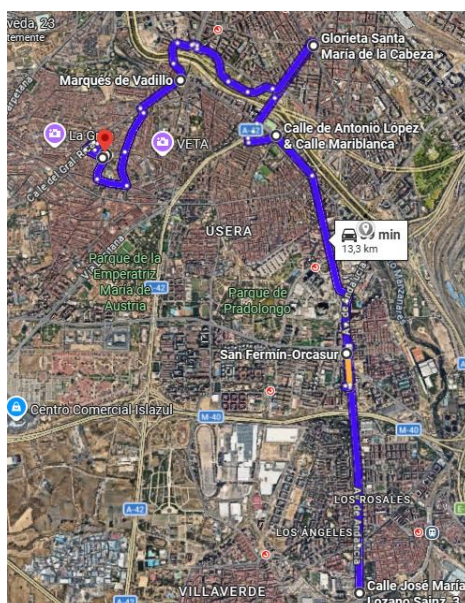

## RUTA 1 CPEE INMACULADA CONCEPCIÓN

1-15 DE JULIO DE 2026

1	C. José María Lozano Sainz, 3, Villaverde, 28021 Madrid.	9:00	17:00
2	San Fermín-Orcasur, Usera, 28041 Madrid.	9:15	16:50
3	Calle de Antonio López & C. Mariblanca, Usera, 28026 Madrid.	9:30	16:40
4	Glorieta Sta. María de la Cabeza, Arganzuela, 28045 Madrid.	9:40	16:30
5	Marqués de Vadillo, Carabanchel, 28019 Madrid.	9:50	16:45
6	CPEE Inmaculada Concepción, C. de Saldaña, 30, Carabanchel, 28019 Madrid.	10:00	17:00

<https://maps.app.goo.gl/qJTAFFwYzjjnhRRV6>

## RUTA 1 CPEE LA QUINTA

1-15 JULIO 2026

Nº	PARADA	H. MAÑANA	H. TARDE
1	Paseo de las Delicias, esq. C/ del Ferrocarril (Renfe Delicias)	9:00	17:00
2	Paseo del Prado con glorieta de Atocha	9:10	16:50
3	Calle de Sta Engracia, 56, Metro Iglesia. Chamberí, 28010 Madrid	9:20	16:40
4	C. de Alberto Aguilera, 28 (esq. Calle de Galileo), Chamberí, 28015 Madrid	9:30	16:30
5	Calle Princesa, 96 (Metro Moncloa)	9:40	16:20
6	CPEE LA QUINTA	10:00	16:00

## RUTA 2 CPEE MARÍA SORIANO

1 – 15 DE JULIO DE 2026

Nº	PARADA	H. MAÑANA	H. TARDE
1	Pl. del Emperador Carlos V, 8, Centro, 28012 Madrid (Farmacia Trébol Atocha)	9:00	17:00
2	Ciudad de Barcelona, 194 – 28007	9:10	16:50
3	San Fermín-Orcasur, Usera, 28041 Madrid	9:20	16:40
4	Villaverde Bajo-Cruce, Av. de Andalucía, Villaverde, 28021 Madrid	9:30	16:30
5	Junta municipal del distrito de Usera, Av. de Rafaela Ybarra, 41, Usera, 28026 Madrid	9:50	16:10
6	CPEE María Soriano, Av. de la Peseta, 30, Carabanchel, 28054 Madrid	10:00	16:00