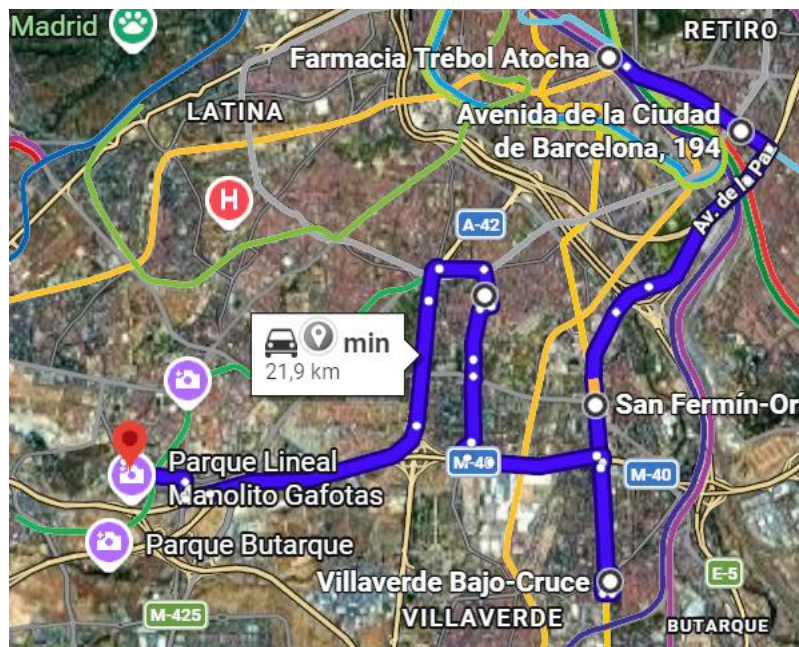

RUTA 2 CPEE MARÍA SORIANO

1 – 15 DE JULIO DE 2026

Nº	PARADA	H. MAÑANA	H. TARDE
1	Pl. del Emperador Carlos V, 8, Centro, 28012 Madrid (Farmacia Trébol Atocha)	9:00	17:00
2	Ciudad de Barcelona, 194 – 28007	9:10	16:50
3	San Fermín-Orcasur, Usera, 28041 Madrid	9:20	16:40
4	Villaverde Bajo-Cruce, Av. de Andalucía, Villaverde, 28021 Madrid	9:30	16:30
5	Junta municipal del distrito de Usera, Av. de Rafaela Ybarra, 41, Usera, 28026 Madrid	9:50	16:10
6	CPEE María Soriano, Av. de la Peseta, 30, Carabanchel, 28054 Madrid	10:00	16:00

<https://maps.app.goo.gl/rjNvkJxFZeRhwiqK9>