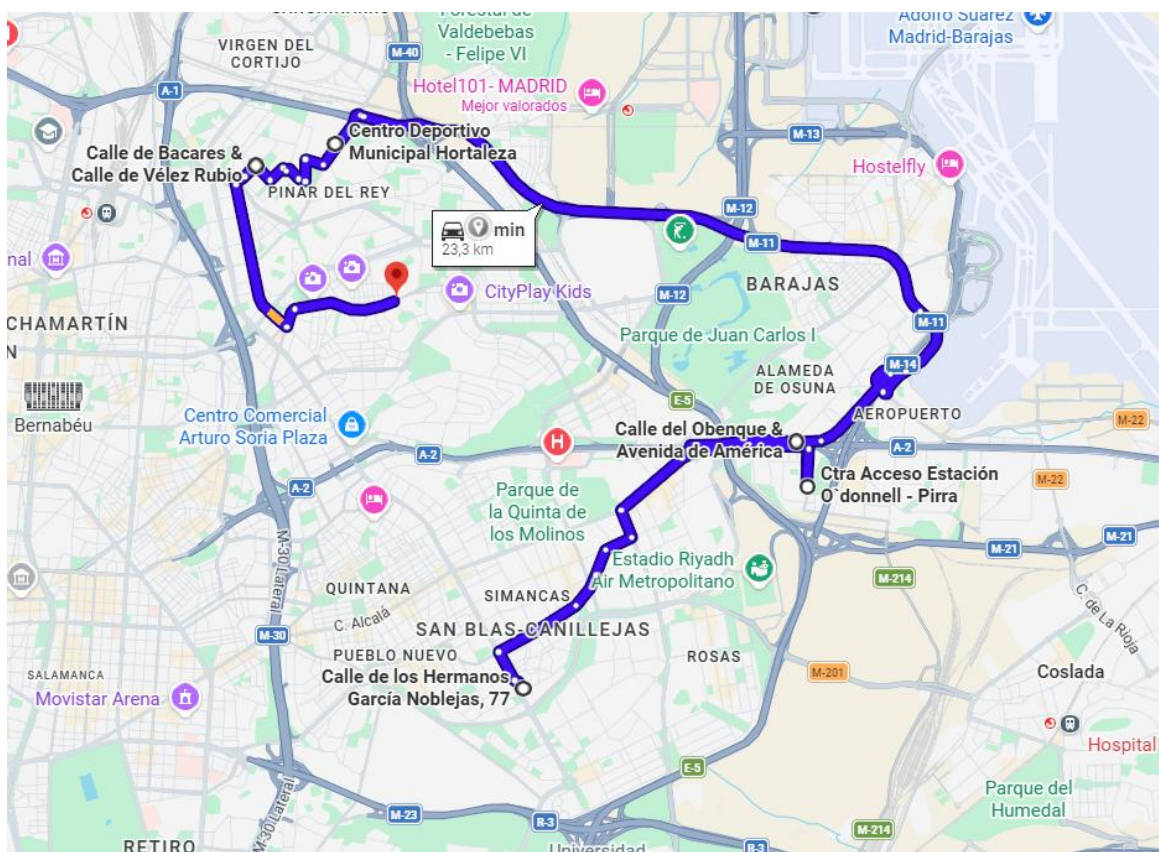

RUTA 2 CPEE PRINCESA SOFÍA

1-15 JULIO 2025

Nº	PARADA	H. MAÑANA	H. TARDE
1	C. de los Hermanos García Noblejas, 77, San Blas-Canillejas, 28037 Madrid	9:00	17:00
2	Ctra Acceso Estación O`donnell, esq. C/ Pirra	9:20	16:40
3	Av. De América, esq. c/ del Obenque	9:25	16:35
4	Carretera de la Estación de Hortaleza, esq. C/ de Santa Adela	9:40	16:20
5	Calle de Bacares esq. C/ de Vélez Rubio	9:45	16:15
7	CPEE PRINCESA SOFIA	10:00	16:00

<https://maps.app.goo.gl/8xYqgu28f28toKvk9>