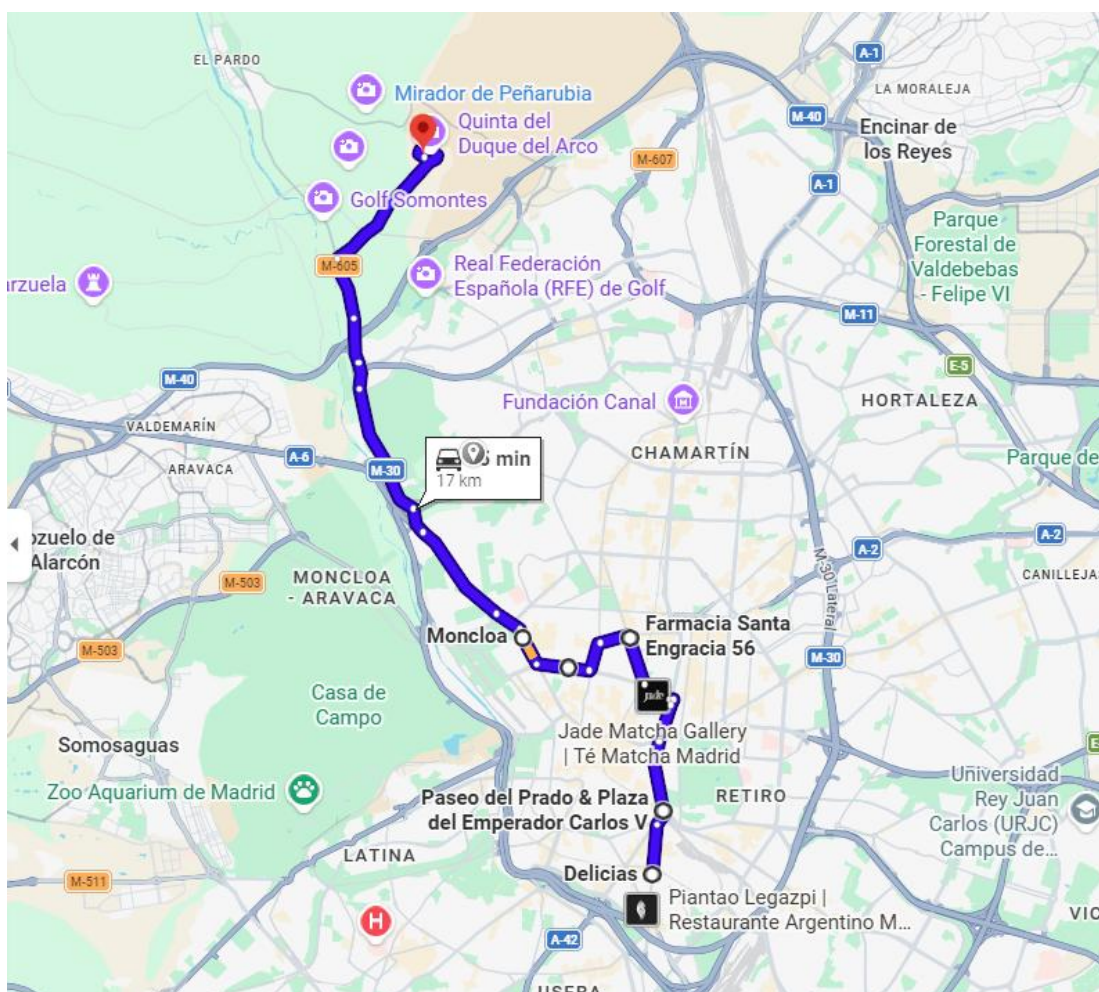

<https://maps.app.goo.gl/z7x9NuJ65Axx8oM28>

## RUTA 1 CPEE LA QUINTA

1-15 JULIO 2026

Nº	PARADA	H. MAÑANA	H. TARDE
1	Paseo de las Delicias, esq. C/ del Ferrocarril (Renfe Delicias)	9:00	17:00
2	Paseo del Prado con glorieta de Atocha	9:10	16:50
3	Calle de Sta Engracia, 56, Metro Iglesia. Chamberí, 28010 Madrid	9:20	16:40
4	C. de Alberto Aguilera, 28 (esq. Calle de Galileo), Chamberí, 28015 Madrid	9:30	16:30
5	Calle Princesa, 96 (Metro Moncloa)	9:40	16:20
6	CPEE LA QUINTA	10:00	16:00

<https://maps.app.goo.gl/nXJYJ4a6BkYKqg518>

## RUTA 2 CPEE LA QUINTA

1-15 JULIO 2026

Nº	PARADA	H. MAÑANA	H. TARDE
1	C. de Bravo Murillo, 192, (Metro Estrecho) Tetuán, 28020 Madrid	9:00	17:00
2	Calle del Marqués de Viana, 62, Tetuán, 28039 Madrid	9:10	16:50
3	C. de Ginzo de Limia, 56, esq. Av. Monforte de Lemos. Fuencarral-El Pardo, 28029 Madrid	9:25	16:35
4	C. de Pedro Ricom esq. C. de Julio Palacios	9:30	16:30
5	Calle de Badalona, esq. Calle Molins de Rey	9:40	16:20
6	C. de la Costa Brava, 36, Fuencarral-El Pardo, 28034 Madrid	9:50	16:10
7	CPEE LA QUINTA	10:00	16:00