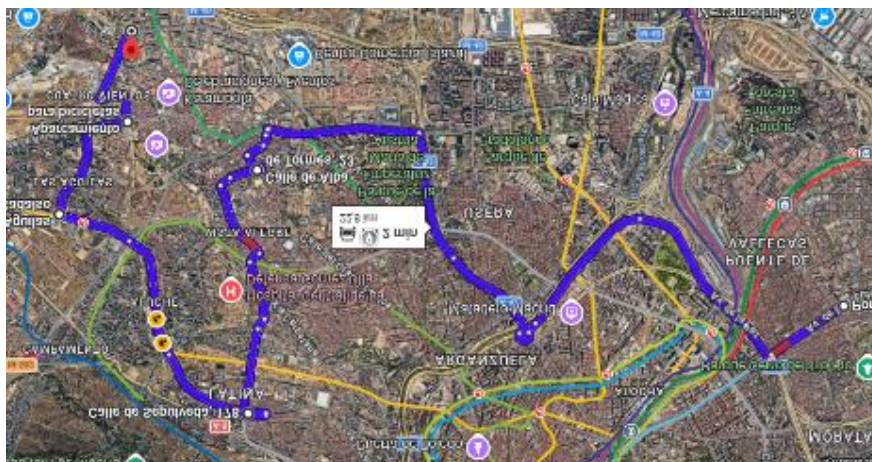

## RUTA 2 CPEE LA QUINTA

1-15 JULIO 2026

Nº	PARADA	H. MAÑANA	H. TARDE
1	C. de Bravo Murillo, 192, (Metro Estrecho) Tetuán, 28020 Madrid	9:00	17:00
2	Calle del Marqués de Viana, 62, Tetuán, 28039 Madrid	9:10	16:50
3	C. de Ginzo de Limia, 56, esq. Av. Monforte de Lemos. Fuencarral-El Pardo, 28029 Madrid	9:25	16:35
4	C. de Pedro Ricom esq. C. de Julio Palacios	9:30	16:30
5	Calle de Badalona, esq. Calle Molins de Rey	9:40	16:20
6	C. de la Costa Brava, 36, Fuencarral-El Pardo, 28034 Madrid	9:50	16:10
7	CPEE LA QUINTA	10:00	16:00

<https://maps.app.goo.gl/B7GsrzAxn1iDob1JA>

## RUTA 1 CPEE MARÍA SORIANO

1 – 15 DE JULIO DE 2026

Nº	PARADA	H. MAÑANA	H. TARDE
1	Av. Albufera, esq C/ Payaso Fofó, Metro Portazgo	9:00	17:00
2	C. de Sepúlveda, 178, Latina, 28011 Madrid	9:20	16:40
3	Avenida de las Águilas - José de Cadalso, Latina, 28044 Madrid	9:30	16:30
4	C. del Jacobeo, 1, Latina, 28044 Madrid (Aparcamiento para bicicletas)	9:40	16:20
5	Alba de Tormes, 23 / De las Meninas, 1 – 28025	9:50	16:10
6	CPEE María Soriano, Av. de la Peseta, 30, Carabanchel, 28054 Madrid	10:00	16:00

## RUTA 2 CPEE MARÍA SORIANO

1 – 15 DE JULIO DE 2026

Nº	PARADA	H. MAÑANA	H. TARDE
1	Pl. del Emperador Carlos V, 8, Centro, 28012 Madrid (Farmacia Trébol Atocha)	9:00	17:00
2	Ciudad de Barcelona, 194 – 28007	9:10	16:50
3	San Fermín-Orcasur, Usera, 28041 Madrid	9:20	16:40
4	Villaverde Bajo-Cruce, Av. de Andalucía, Villaverde, 28021 Madrid	9:30	16:30
5	Junta municipal del distrito de Usera, Av. de Rafaela Ybarra, 41, Usera, 28026 Madrid	9:50	16:10
6	CPEE María Soriano, Av. de la Peseta, 30, Carabanchel, 28054 Madrid	10:00	16:00