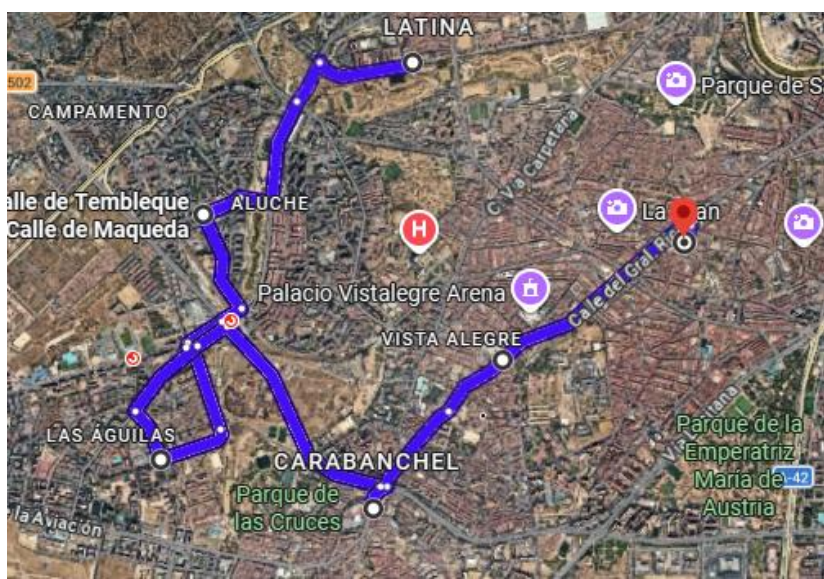

## RUTA 1 CPEE INMACULADA CONCEPCIÓN

1-15 DE JULIO DE 2026

1	C. José María Lozano Sainz, 3, Villaverde, 28021 Madrid.	9:00	17:00
2	San Fermín-Orcasur, Usera, 28041 Madrid.	9:15	16:50
3	Calle de Antonio López & C. Mariblanca, Usera, 28026 Madrid.	9:30	16:40
4	Glorieta Sta. María de la Cabeza, Arganzuela, 28045 Madrid.	9:40	16:30
5	Marqués de Vadillo, Carabanchel, 28019 Madrid.	9:50	16:45
6	CPEE Inmaculada Concepción, C. de Saldaña, 30, Carabanchel, 28019 Madrid.	10:00	17:00

<https://maps.app.goo.gl/qJTAFFwYzjjnhRRV6>

## RUTA 2 CPEE INMACULADA CONCEPCIÓN

1 – 15 DE JULIO DE 2026

1	Parroquia de Santa Beatriz, C. del concejal Francisco José Jiménez Martín, 130, Latina, 28047 Madrid.	9:00	17:00
2	C. de Tembleque & C. de Maqueda, Latina, 28024 Madrid.	9:10	16:50
3	C. de Blas Cabrera & C. del Gral. Millan Astray, Latina, 28044 Madrid.	9:25	16:35
4	Eugenia de Montijo, Carabanchel, 28044 Madrid.	9:40	16:20
5	Calle del Gral. Ricardos & C. Blasón, Carabanchel, 28025 Madrid	9:50	16:10
6	CPEE Inmaculada Concepción, C. de Saldaña, 30, Carabanchel, 28019 Madrid.	10:00	16:00

## RUTA 1 CPEE LA QUINTA

1-15 JULIO 2026

Nº	PARADA	H. MAÑANA	H. TARDE
1	Paseo de las Delicias, esq. C/ del Ferrocarril (Renfe Delicias)	9:00	17:00
2	Paseo del Prado con glorieta de Atocha	9:10	16:50
3	Calle de Sta Engracia, 56, Metro Iglesia. Chamberí, 28010 Madrid	9:20	16:40
4	C. de Alberto Aguilera, 28 (esq. Calle de Galileo), Chamberí, 28015 Madrid	9:30	16:30
5	Calle Princesa, 96 (Metro Moncloa)	9:40	16:20
6	CPEE LA QUINTA	10:00	16:00