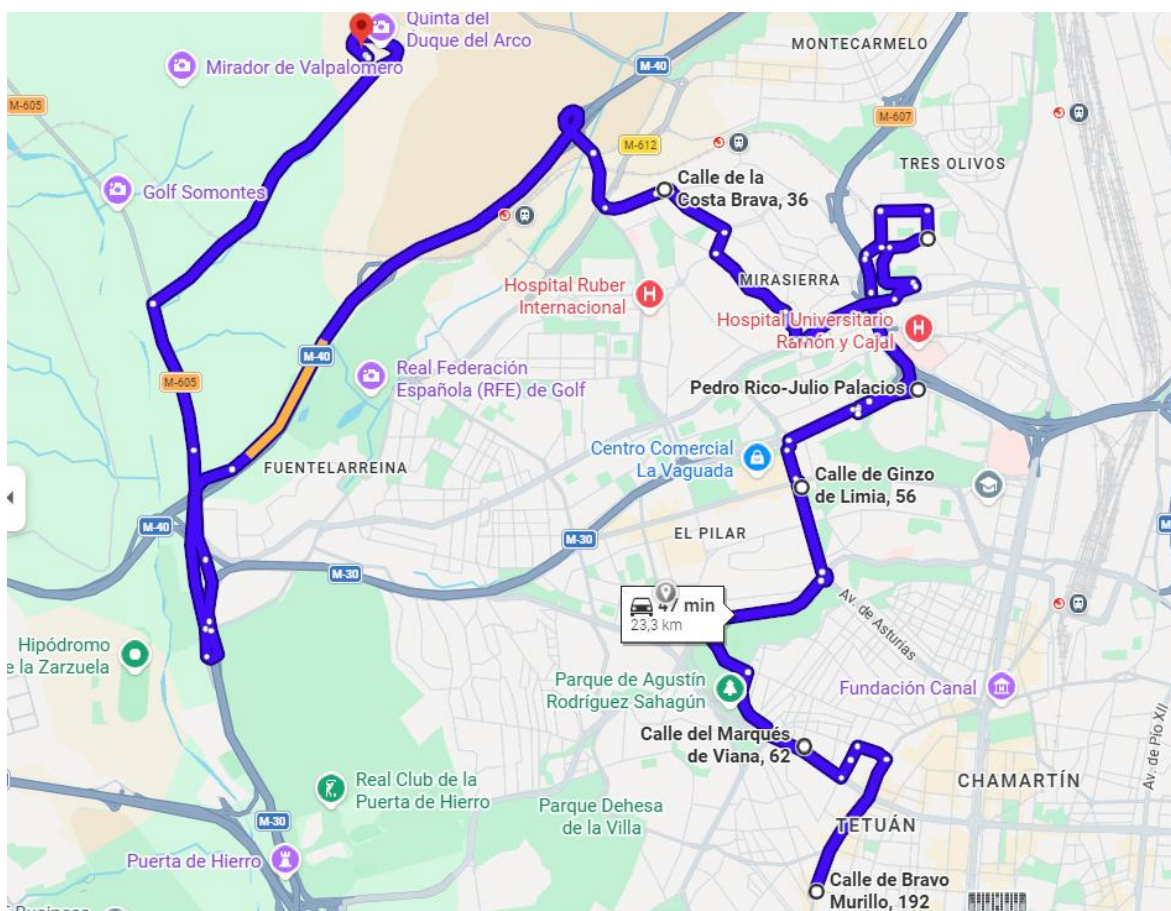

RUTA 2 CPEE LA QUINTA

1-15 JULIO 2026

Nº	PARADA	H. MAÑANA	H. TARDE
1	C. de Bravo Murillo, 192, (Metro Estrecho) Tetuán, 28020 Madrid	9:00	17:00
2	Calle del Marqués de Viana, 62, Tetuán, 28039 Madrid	9:10	16:50
3	C. de Ginzo de Limia, 56, esq. Av. Monforte de Lemos. Fuencarral-El Pardo, 28029 Madrid	9:25	16:35
4	C. de Pedro Ricom esq. C. de Julio Palacios	9:30	16:30
5	Calle de Badalona, esq. Calle Molins de Rey	9:40	16:20
6	C. de la Costa Brava, 36, Fuencarral-El Pardo, 28034 Madrid	9:50	16:10
7	CPEE LA QUINTA	10:00	16:00

<https://maps.app.goo.gl/B7GsrzAxn1iDob1JA>