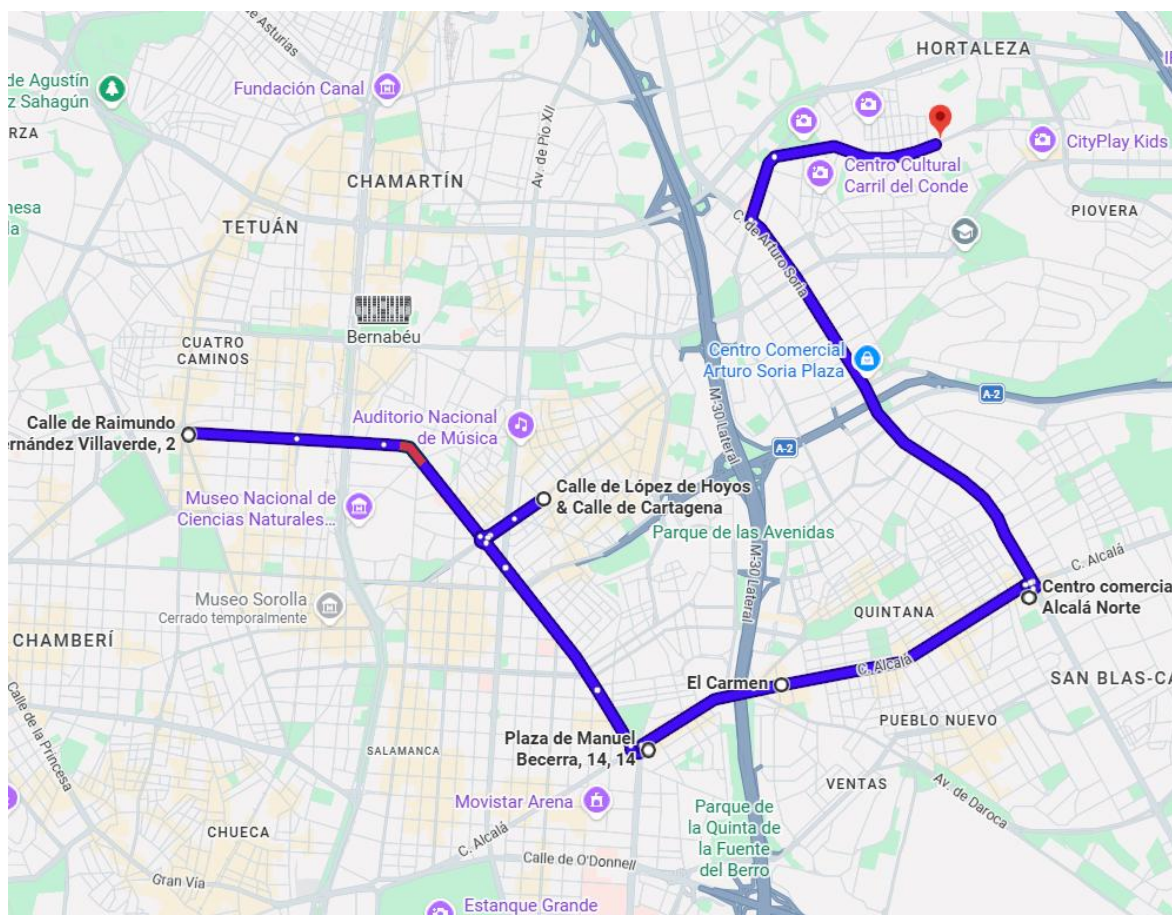

## RUTA 2 CPEE MARÍA SORIANO

1 – 15 DE JULIO DE 2026

Nº	PARADA	H. MAÑANA	H. TARDE
1	Pl. del Emperador Carlos V, 8, Centro, 28012 Madrid (Farmacia Trébol Atocha)	9:00	17:00
2	Ciudad de Barcelona, 194 – 28007	9:10	16:50
3	San Fermín-Orcasur, Usera, 28041 Madrid	9:20	16:40
4	Villaverde Bajo-Cruce, Av. de Andalucía, Villaverde, 28021 Madrid	9:30	16:30
5	Junta municipal del distrito de Usera, Av. de Rafaela Ybarra, 41, Usera, 28026 Madrid	9:50	16:10
6	CPEE María Soriano, Av. de la Peseta, 30, Carabanchel, 28054 Madrid	10:00	16:00

<https://maps.app.goo.gl/rjNvkJxFZeRhwiqK9>

## RUTA 1 CPEE LA PRINCESA SOFÍA

1-15 JULIO 2026

Nº	PARADA	H. MAÑANA	H. TARDE
1	C. de Raimundo Fernández Villaverde, 2 (Glorieta de Cuatro Caminos), Chamberí, 28003 Madrid	9:00	17:00
2	Calle de López de Hoyos, esq. C/ de Cartagena	9:10	16:50
3	Pl. de Manuel Becerra, 14, 14, Salamanca, 28028 Madrid	9:20	16:40
4	C. Alcalá, 238, (Metro el Carmen) Cdad. Lineal, 28027 Madrid	9:30	16:30
5	C. Alcalá, 416, (Metro Ciudad. Lineal), 28017 Madrid	9:40	16:20
6	CPEE PRINCESA SOFÍA	10:00	16:00

<https://maps.app.goo.gl/wQu8WkKFnf56aiYC7>