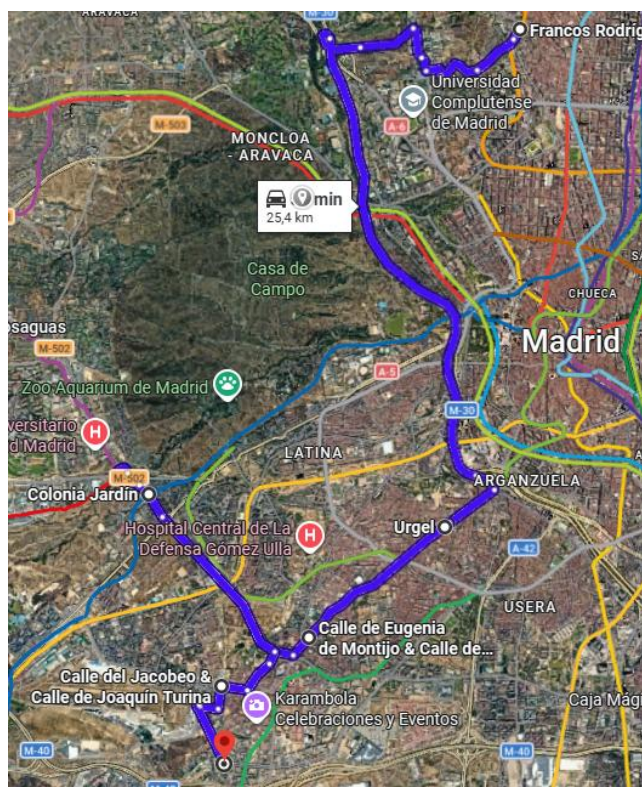

<https://maps.app.goo.gl/xgSfSNajRME11ekc9>

RUTA 1 CPEE MARÍA SORIANO 1

16 – 31 DE JULIO DE 2026

Nº	PARADA	H. MAÑANA	H. TARDE
1	Bar El Brillante, Pl. del Emperador Carlos V, 8, Centro, 28012 Madrid	9:00	17:00
2	C. Sierra De Contraviesa & Av. De Entrevías, Puente De Vallecas, 28053 Madrid	9:20	16:40
3	Av. Del Mayorazgo, 45, Villa De Vallecas, 28031 Madrid	9:30	16:30
4	Av. Andalucía, Esq. C/ Francisco Del Pino. Autoservice Pro, Villaverde, 28021 Madrid	9:40	16:20
5	Av Andalucía, Metro Ciudad De Lo Angeles Villaverde, 28041 Madrid	9:50	16:10
6	CPEE María Soriano, Av. de la Peseta, 30, Carabanchel, 28054 Madrid	10:00	16:00

<https://maps.app.goo.gl/G1RP8kZTbMpK6pCAA>

RUTA 2 CPEE MARÍA SORIANO

16 – 31 DE JULIO DE 2026

Nº	PARADA	H. MAÑANA	H. TARDE
1	Av. Pablo Iglesias, metro Francos Rodríguez, Moncloa - Aravaca, 28039 Madrid	9:00	17:00
2	Urgel, Calle del Gral. Ricardos, 107, Carabanchel, 28019 Madrid	9:20	16:40
3	C. de Eugenia de Montijo & C. de la Época, Carabanchel, 28025 Madrid	9:30	16:30
4	Metro Colonia Jardín, Carr. de Carabanchel a Aravaca, Latina, 28024 Madrid	9:40	16:20
5	C. de Joaquín Turina & C. del Jacobeo, Latina, 28044 Madrid	9:50	16:10
6	CPEE María Soriano, Av. de la Peseta, 30, Carabanchel, 28054 Madrid	10:00	16:00

<https://maps.app.goo.gl/Q2keVXSY3cCJa18B8>

RUTA 1 CPEE LA PRINCESA SOFÍA

16 – 31 DE JULIO DE 2026

Nº	PARADA	H. MAÑANA	H. TARDE
1	Paseo de las Delicias, 61, (Metro Delicias) Arganzuela, 28045 Madrid	9:00	17:00
2	Pl. de Manuel Becerra, 14, Salamanca, 28028 Madrid	9:15	16:45
3	Av. de América, 2, (Metro Av. De América) Salamanca, 28028 Madrid	9:20	16:40
4	C. Alcalá, 326, (Metro Quintana) Cdad. Lineal, 28027 Madrid	9:30	16:30
5	C. Arturo Soria, esq. C/ José María Cavero	9:40	16:20
6	CPEE PRINCESA SOFÍA	10:00	16:00