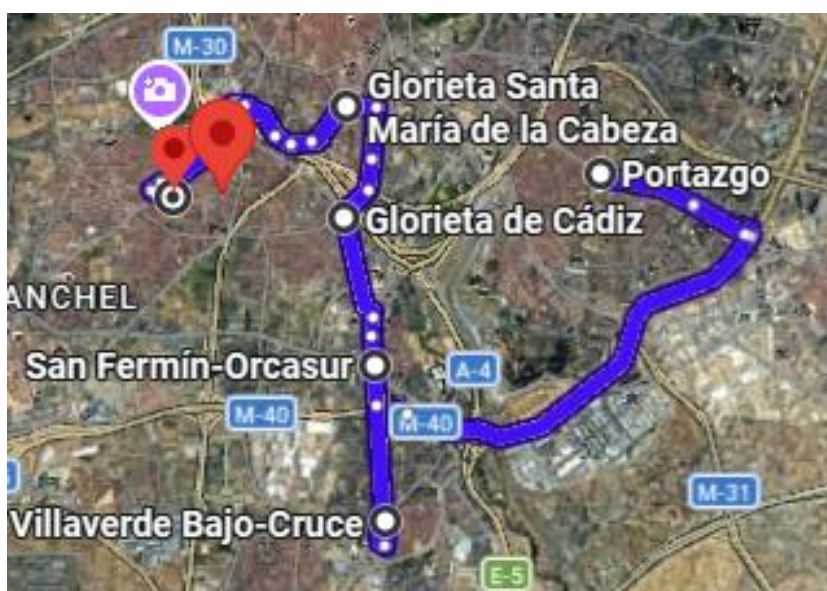

RUTA 1 CPEE INMACULADA CONCEPCIÓN

16 – 21 DE JULIO DE 2026

1	Portazgo, Puente de Vallecas, 28038 Madrid.	9:00	17:00
2	Villaverde Bajo-Cruce, Av. de Andalucía, Villaverde, 28021 Madrid	9:10	16:50
3	San Fermín-Orcasur, Usera, 28041 Madrid	9:20	16:40
4	Glorieta de Cádiz, Usera, 28026 Madrid	9:30	16:30
5	Glorieta Sta. María de la Cabeza, Arganzuela, 28045 Madrid	9:40	16:20
6	Marqués de Vadillo, Carabanchel, 28019 Madrid	9:50	16:10
7	CPEE Inmaculada Concepción, C. de Saldaña, 30, Carabanchel, 28019 Madrid	10:00	16:00

<https://maps.app.goo.gl/LABLjxLMP3bWWWM4A>

RUTA 2 CPEE INMACULADA CONCEPCIÓN

16 - 31 JULIO DE 2026

1	Metro Lucero, Calle Sepulveda, Latina, 28011 Madrid	9:00	17:00
2	Metro Campamento, Avenida Padre Piquer., Latina, 28024 Madrid	9:10	16:50
3	C. Rafael Finat, 93, Latina, 28044 Madrid	9:20	16:40
4	C. de Joaquín Turina, 37, Carabanchel, 28044 Madrid	9:30	16:30
5	Metro Vista Alegre, C. de la Oca, 69, Carabanchel, 28025 Madrid	9:40	16:20
6	Av. de Oporto, 31, Carabanchel, 28019 Madrid	9:50	16:10
7	CPEE Inmaculada Concepción, C. de Saldaña, 30, Carabanchel, 28019 Madrid	10:00	16:00

<https://maps.app.goo.gl/WNQT9zESJoswsqGYA>

RUTA 1 CPEE LA QUINTA

16 – 31 DE JULIO DE 2026

Nº	PARADA	H. MAÑANA	H. TARDE
1	Glorieta de embajadores (Estación de servicio Cepsa)	9:00	17:00
2	Calle de la Princesa, 22, (Metro Ventura Rodríguez)	9:10	16:50
3	Gta. de Quevedo, 9, Chamberí, 28015 Madrid	9:20	16:40
4	Gta. de Cuatro Caminos, 6, Tetuán, 28020 Madrid	9:30	16:30
5	Calle de Villaamil, esq. Calle de San Restituto.	9:40	16:20
6	Calle Valle de Mena, esq. C/ Buitrago de Lozoya (Metro Antonio Machado)	9:45	16:15
7	CPEE LA QUINTA	10:00	16:00