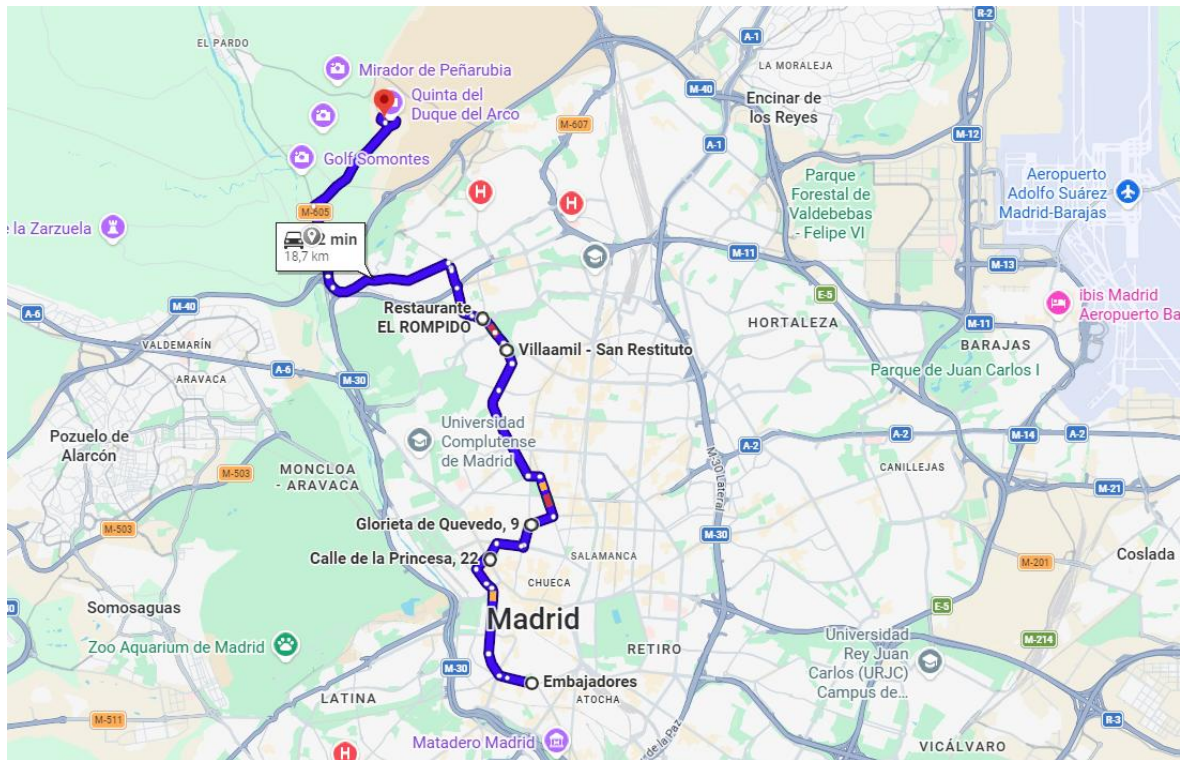

<https://maps.app.goo.gl/WNQT9zESJoswsqGYA>

RUTA 1 CPEE LA QUINTA

16 – 31 DE JULIO DE 2026

Nº	PARADA	H. MAÑANA	H. TARDE
1	Glorieta de embajadores (Estación de servicio Cepsa)	9:00	17:00
2	Calle de la Princesa, 22, (Metro Ventura Rodríguez)	9:10	16:50
3	Gta. de Quevedo, 9, Chamberí, 28015 Madrid	9:20	16:40
4	Gta. de Cuatro Caminos, 6, Tetuán, 28020 Madrid	9:30	16:30
5	Calle de Villaamil, esq. Calle de San Restituto.	9:40	16:20
6	Calle Valle de Mena, esq. C/ Buitrago de Lozoya (Metro Antonio Machado)	9:45	16:15
7	CPEE LA QUINTA	10:00	16:00

<https://maps.app.goo.gl/S3kf2ZZzkXdLGaAM6>

RUTA 2 CPEE LA QUINTA

16 – 31 DE JULIO DE 2026

Nº	PARADA	H. MAÑANA	H. TARDE
1	Av. de Asturias, 32, Tetuán, 28029 Madrid (Metro Ventilla)	9:00	17:00
2	C. de Ginzo de Limia, 2-A, Fuencarral-El Pardo, 28029 Madrid	9:20	16:40
3	Av. De Betanzos, esq. Paseo de la Vaguada	9:25	16:35
4	Calle de Pedro Rico, esq. Calle Arzobispo Morcillo	9:30	16:30
5	Calle de Badalona, esq. Calle Molins de Rey	9:35	16:25
6	Gta. de Lalín, 4, Fuencarral-El Pardo, 28050 Madrid	9:45	16:15
7	CPEE LA QUINTA	10:00	16:00

<https://maps.app.goo.gl/xgSfSNajRME11ekc9>

RUTA 1 CPEE MARÍA SORIANO 1

16 – 31 DE JULIO DE 2026

Nº	PARADA	H. MAÑANA	H. TARDE
1	Bar El Brillante, Pl. del Emperador Carlos V, 8, Centro, 28012 Madrid	9:00	17:00
2	C. Sierra De Contraviesa & Av. De Entrevías, Puente De Vallecas, 28053 Madrid	9:20	16:40
3	Av. Del Mayorazgo, 45, Villa De Vallecas, 28031 Madrid	9:30	16:30
4	Av. Andalucía, Esq. C/ Francisco Del Pino. Autoservice Pro, Villaverde, 28021 Madrid	9:40	16:20
5	Av Andalucía, Metro Ciudad De Lo Angeles Villaverde, 28041 Madrid	9:50	16:10
6	CPEE María Soriano, Av. de la Peseta, 30, Carabanchel, 28054 Madrid	10:00	16:00