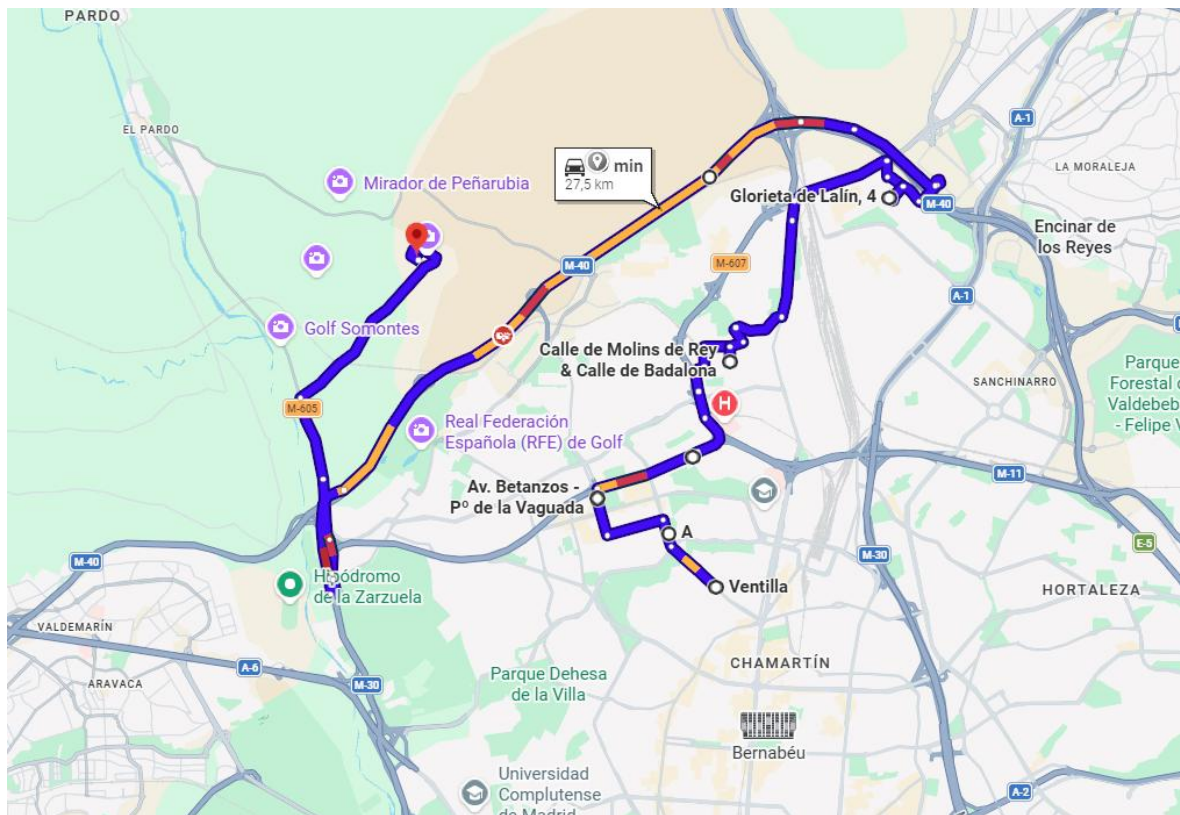

<https://maps.app.goo.gl/WNQT9zESJoswsqGYA>

RUTA 1 CPEE LA QUINTA

16 – 31 DE JULIO DE 2026

Nº	PARADA	H. MAÑANA	H. TARDE
1	Glorieta de embajadores (Estación de servicio Cepsa)	9:00	17:00
2	Calle de la Princesa, 22, (Metro Ventura Rodríguez)	9:10	16:50
3	Gta. de Quevedo, 9, Chamberí, 28015 Madrid	9:20	16:40
4	Gta. de Cuatro Caminos, 6, Tetuán, 28020 Madrid	9:30	16:30
5	Calle de Villaamil, esq. Calle de San Restituto.	9:40	16:20
6	Calle Valle de Mena, esq. C/ Buitrago de Lozoya (Metro Antonio Machado)	9:45	16:15
7	CPEE LA QUINTA	10:00	16:00

<https://maps.app.goo.gl/S3kf2ZZzkXdLGaAM6>

RUTA 2 CPEE LA QUINTA

16 – 31 DE JULIO DE 2026

Nº	PARADA	H. MAÑANA	H. TARDE
1	Av. de Asturias, 32, Tetuán, 28029 Madrid (Metro Ventilla)	9:00	17:00
2	C. de Ginzo de Limia, 2-A, Fuencarral-El Pardo, 28029 Madrid	9:20	16:40
3	Av. De Betanzos, esq. Paseo de la Vaguada	9:25	16:35
4	Calle de Pedro Rico, esq. Calle Arzobispo Morcillo	9:30	16:30
5	Calle de Badalona, esq. Calle Molins de Rey	9:35	16:25
6	Gta. de Lalín, 4, Fuencarral-El Pardo, 28050 Madrid	9:45	16:15
7	CPEE LA QUINTA	10:00	16:00

<https://maps.app.goo.gl/xgSfSNajRME11ekc9>

RUTA 1 CPEE MARÍA SORIANO 1

16 – 31 DE JULIO DE 2026

Nº	PARADA	H. MAÑANA	H. TARDE
1	Bar El Brillante, Pl. del Emperador Carlos V, 8, Centro, 28012 Madrid	9:00	17:00
2	C. Sierra De Contraviesa & Av. De Entrevías, Puente De Vallecas, 28053 Madrid	9:20	16:40
3	Av. Del Mayorazgo, 45, Villa De Vallecas, 28031 Madrid	9:30	16:30
4	Av. Andalucía, Esq. C/ Francisco Del Pino. Autoservice Pro, Villaverde, 28021 Madrid	9:40	16:20
5	Av Andalucía, Metro Ciudad De Lo Angeles Villaverde, 28041 Madrid	9:50	16:10
6	CPEE María Soriano, Av. de la Peseta, 30, Carabanchel, 28054 Madrid	10:00	16:00