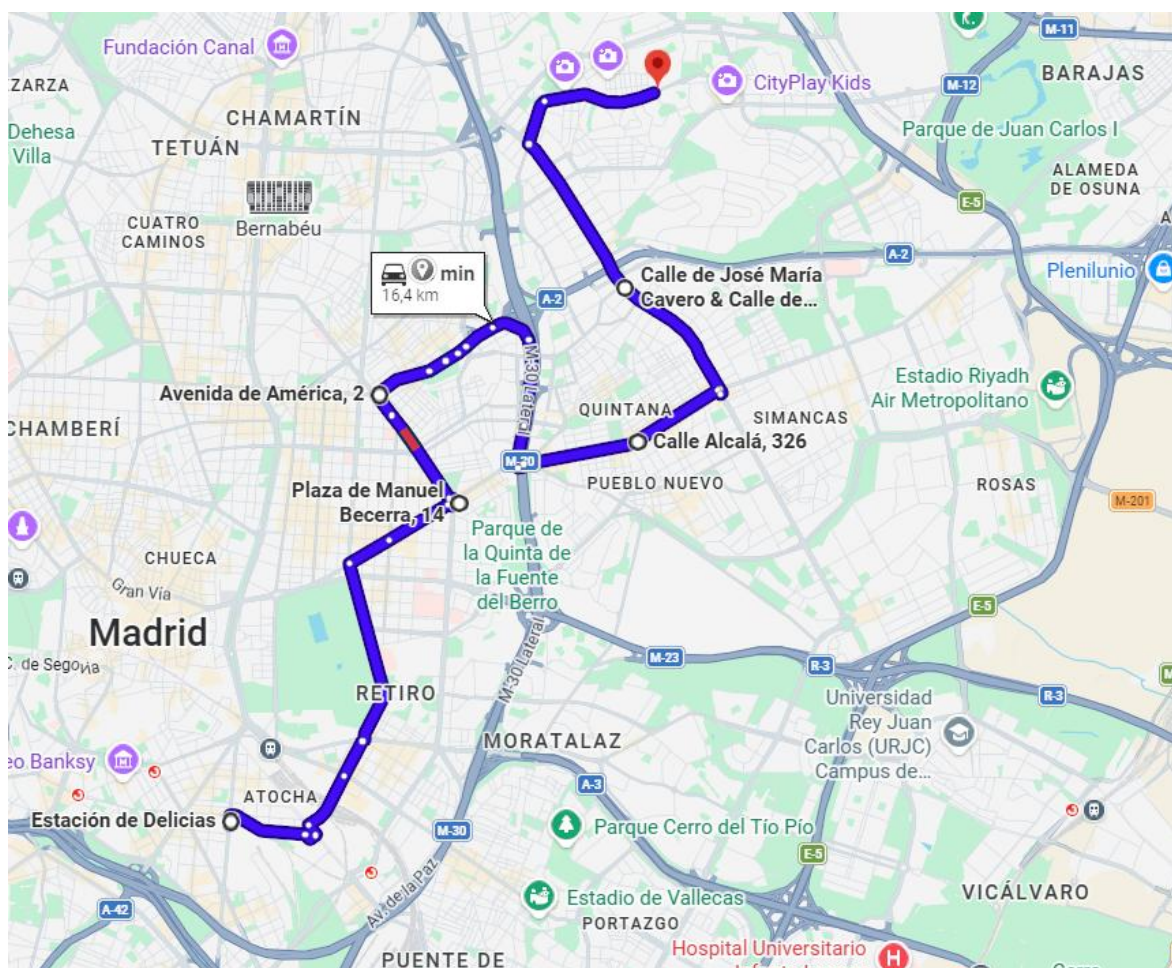

RUTA 1 CPEE LA PRINCESA SOFÍA

16 – 31 DE JULIO DE 2026

Nº	PARADA	H. MAÑANA	H. TARDE
1	Paseo de las Delicias, 61, (Metro Delicias) Arganzuela, 28045 Madrid	9:00	17:00
2	Pl. de Manuel Becerra, 14, Salamanca, 28028 Madrid	9:15	16:45
3	Av. de América, 2, (Metro Av. De América) Salamanca, 28028 Madrid	9:20	16:40
4	C. Alcalá, 326, (Metro Quintana) Cdad. Lineal, 28027 Madrid	9:30	16:30
5	C. Arturo Soria, esq. C/ José María Cavero	9:40	16:20
6	CPEE PRINCESA SOFÍA	10:00	16:00

<https://maps.app.goo.gl/cJvxqzQnaQaxWAHG9>