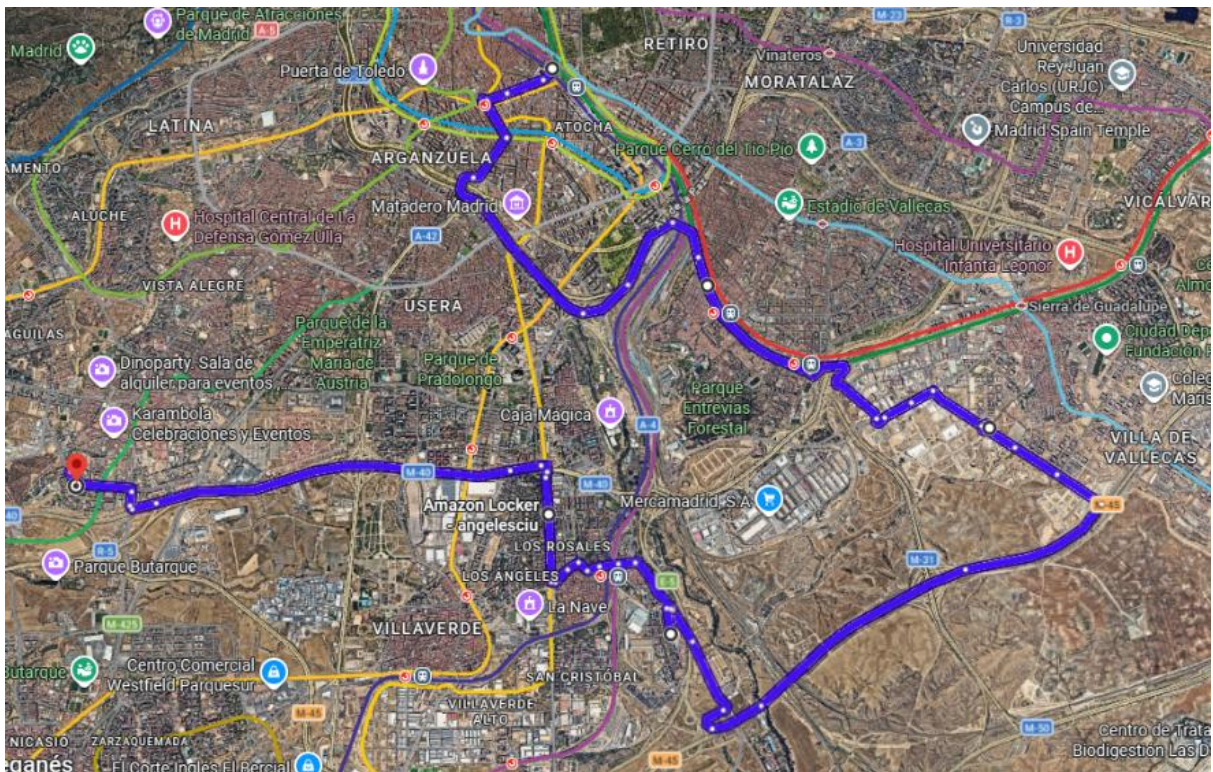

<https://maps.app.goo.gl/S3kf2ZZzkXdLGaAM6>

RUTA 2 CPEE LA QUINTA

16 – 31 DE JULIO DE 2026

Nº	PARADA	H. MAÑANA	H. TARDE
1	Av. de Asturias, 32, Tetuán, 28029 Madrid (Metro Ventilla)	9:00	17:00
2	C. de Ginzo de Limia, 2-A, Fuencarral-El Pardo, 28029 Madrid	9:20	16:40
3	Av. De Betanzos, esq. Paseo de la Vaguada	9:25	16:35
4	Calle de Pedro Rico, esq. Calle Arzobispo Morcillo	9:30	16:30
5	Calle de Badalona, esq. Calle Molins de Rey	9:35	16:25
6	Gta. de Lalín, 4, Fuencarral-El Pardo, 28050 Madrid	9:45	16:15
7	CPEE LA QUINTA	10:00	16:00

<https://maps.app.goo.gl/xgSfSNajRME11ekc9>

RUTA 1 CPEE MARÍA SORIANO 1

16 – 31 DE JULIO DE 2026

Nº	PARADA	H. MAÑANA	H. TARDE
1	Bar El Brillante, Pl. del Emperador Carlos V, 8, Centro, 28012 Madrid	9:00	17:00
2	C. Sierra De Contraviesa & Av. De Entrevías, Puente De Vallecas, 28053 Madrid	9:20	16:40
3	Av. Del Mayorazgo, 45, Villa De Vallecas, 28031 Madrid	9:30	16:30
4	Av. Andalucía, Esq. C/ Francisco Del Pino. Autoservice Pro, Villaverde, 28021 Madrid	9:40	16:20
5	Av Andalucía, Metro Ciudad De Lo Angeles Villaverde, 28041 Madrid	9:50	16:10
6	CPEE María Soriano, Av. de la Peseta, 30, Carabanchel, 28054 Madrid	10:00	16:00

<https://maps.app.goo.gl/G1RP8kZTbMpK6pCAA>

RUTA 2 CPEE MARÍA SORIANO

16 – 31 DE JULIO DE 2026

Nº	PARADA	H. MAÑANA	H. TARDE
1	Av. Pablo Iglesias, metro Francos Rodríguez, Moncloa - Aravaca, 28039 Madrid	9:00	17:00
2	Urgel, Calle del Gral. Ricardos, 107, Carabanchel, 28019 Madrid	9:20	16:40
3	C. de Eugenia de Montijo & C. de la Época, Carabanchel, 28025 Madrid	9:30	16:30
4	Metro Colonia Jardín, Carr. de Carabanchel a Aravaca, Latina, 28024 Madrid	9:40	16:20
5	C. de Joaquín Turina & C. del Jacobeo, Latina, 28044 Madrid	9:50	16:10
6	CPEE María Soriano, Av. de la Peseta, 30, Carabanchel, 28054 Madrid	10:00	16:00