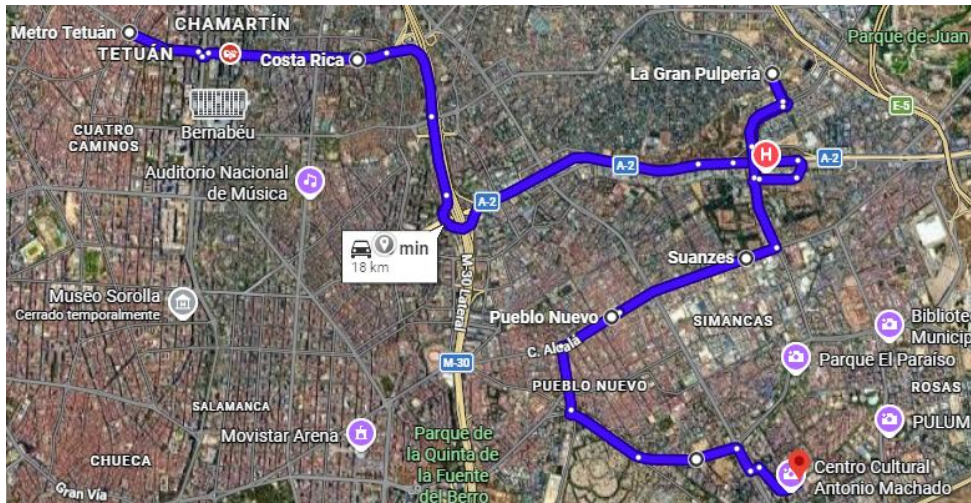

RUTA 1 CPEE FUNDACION GOYENECHE

3 – 14 DE AGOSTO 2026

1	Calle del Marqués de Viana, (Metro Tetuán), Tetuán, 28039 Madrid.	9:00	17:00
2	Calle de Costa Rica N.º 30 (Parada de bus 300), Chamartín, 28016 Madrid.	9:10	16:50
3	Av. de Machupichu, 14, Hortaleza, 28043 Madrid (La Gran Pulpería).	9:30	16:40
4	C. Alcalá, 527, San Blas-Canillejas, 28027 Madrid (Metro Suanzes).	9:40	16:20
5	C. Alcalá, 383, Cdad. Lineal, 28027 Madrid (Metro Pueblo Nuevo).	9:50	16:10
6	CPEE Fundación Goyeneche, C. de Arcos de Jalón, 22, San Blas-Canillejas, 28037 Madrid.	10:00	16:00

<https://maps.app.goo.gl/6JyWJSEenKrHUaY3A>

RUTA 2 CPEE FUNDACIONM GOYENECHÉ

3 - 14 DE AGOSTO DE 2026

1	Av de Buenos Aires, 29, Puente Vallecas, 28018 Madrid (parada de bus 2071).	9:00	17:00
2	Calle Pico de los Artilleros (Metro Artilleros), Moratalaz, 28030 Madrid.	9:10	16:50
3	Paseo de los artilleros, (Metro Vicálvaro), Vicálvaro, 28032 Madrid. Parada de bus 4566.	9:20	16:40
4	Avenida de Guadalajara, San Blas-Canillejas, 28032 Madrid (Parada bus 4611).	9:30	16:30
5	Av. de Canillejas a Vicálvaro, 103, San Blas-Canillejas, 28022 Madrid (BANCO BBVA).	9:40	16:20
6	C. de los Hermanos García Noblejas. (Metro García Noblejas), Cdad. Lineal, 28037 Madrid.	9:50	16:10
7	CPEE Fundación Goyeneche, C. de Arcos de Jalón, 22, San Blas-Canillejas, 28037 Madrid.	10:00	16:00

<https://maps.app.goo.gl/aPhgQF7zYtgSuouBA>

RUTA 1 CPEE VALLECAS

3 - 14 DE AGOSTO DE 2026

1	C. de Joaquín Turina, 53, Latina, 28044 Madrid	9:00	17:00
2	Calle del Gral. Ricardos, 181, Carabanchel, 28025 Madrid	9:10	16:50
3	Plaza Elíptica, Carabanchel, 28025 Madrid	9:20	16:40
4	Av. de Andalucía, 14A, Usera, 28041 Madrid. (metro san Fermín - Orcasur)	9:30	16:30
5	Puente Alcocer, c/de Eduardo Barreiros, Villaverde, 28041 Madrid	9:40	16:20
6	CPEE Vallecas, Av. del Campus Sur, Puente de Vallecas, 28038 Madrid	10:00	16:00