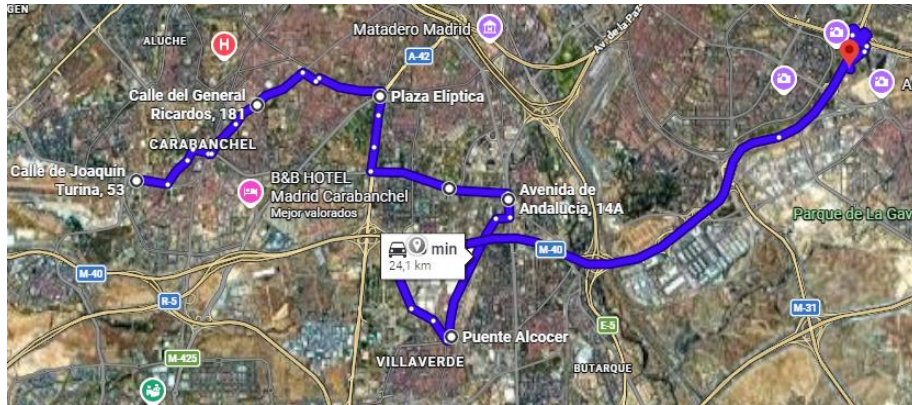

<https://maps.app.goo.gl/6JyWJSEenKrHUaY3A>

RUTA 2 CPEE FUNDACIONM GOYENECHÉ

3 - 14 DE AGOSTO DE 2026

1	Av de Buenos Aires, 29, Puente Vallecas, 28018 Madrid (parada de bus 2071).	9:00	17:00
2	Calle Pico de los Artilleros (Metro Artilleros), Moratalaz, 28030 Madrid.	9:10	16:50
3	Paseo de los artilleros, (Metro Vicálvaro), Vicálvaro, 28032 Madrid. Parada de bus 4566.	9:20	16:40
4	Avenida de Guadalajara, San Blas-Canillejas, 28032 Madrid (Parada bus 4611).	9:30	16:30
5	Av. de Canillejas a Vicálvaro, 103, San Blas-Canillejas, 28022 Madrid (BANCO BBVA).	9:40	16:20
6	C. de los Hermanos García Noblejas. (Metro García Noblejas), Cdad. Lineal, 28037 Madrid.	9:50	16:10
7	CPEE Fundación Goyeneche, C. de Arcos de Jalón, 22, San Blas-Canillejas, 28037 Madrid.	10:00	16:00

<https://maps.app.goo.gl/aPhgQF7zYtgSuouBA>

RUTA 1 CPEE VALLECAS

3 - 14 DE AGOSTO DE 2026

1	C. de Joaquín Turina, 53, Latina, 28044 Madrid	9:00	17:00
2	Calle del Gral. Ricardos, 181, Carabanchel, 28025 Madrid	9:10	16:50
3	Plaza Elíptica, Carabanchel, 28025 Madrid	9:20	16:40
4	Av. de Andalucía, 14A, Usera, 28041 Madrid. (metro san Fermín - Orcasur)	9:30	16:30
5	Puente Alcocer, c/de Eduardo Barreiros, Villaverde, 28041 Madrid	9:40	16:20
6	CPEE Vallecas, Av. del Campus Sur, Puente de Vallecas, 28038 Madrid	10:00	16:00

<https://maps.app.goo.gl/hqyuzan5ajvUEYrk6>

RUTA 2 CPEE VALLECAS

3 – 14 DE AGOSTO DE 2026

1	Embajadores - Ronda de Valencia, Arganzuela, 28012 Madrid (parada de bus 321).	9:00	17:00
2	Av de Nazaret, 8, Retiro, 28007 Madrid (parada de bus 820).	9:10	16:50
3	Metro Nueva Numancia, Av. De la Albufera, Puente de Vallecás, 28038 Madrid.	9:20	16:40
4	Cl. de la Hacienda de Pavones, 140, Moratalaz, 28030 Madrid (Plaza Corregidor Conde de Maceda y Taboada).	9:30	16:30
5	Av. del Ensanche de Vallecás, 29, Villa de Vallecás, 28051 Madrid (bar Beefcious).	9:50	16:10
6	CPEE Vallecás, Av. del Campus Sur, Puente de Vallecás, 28038 Madrid.	16:00	16:00