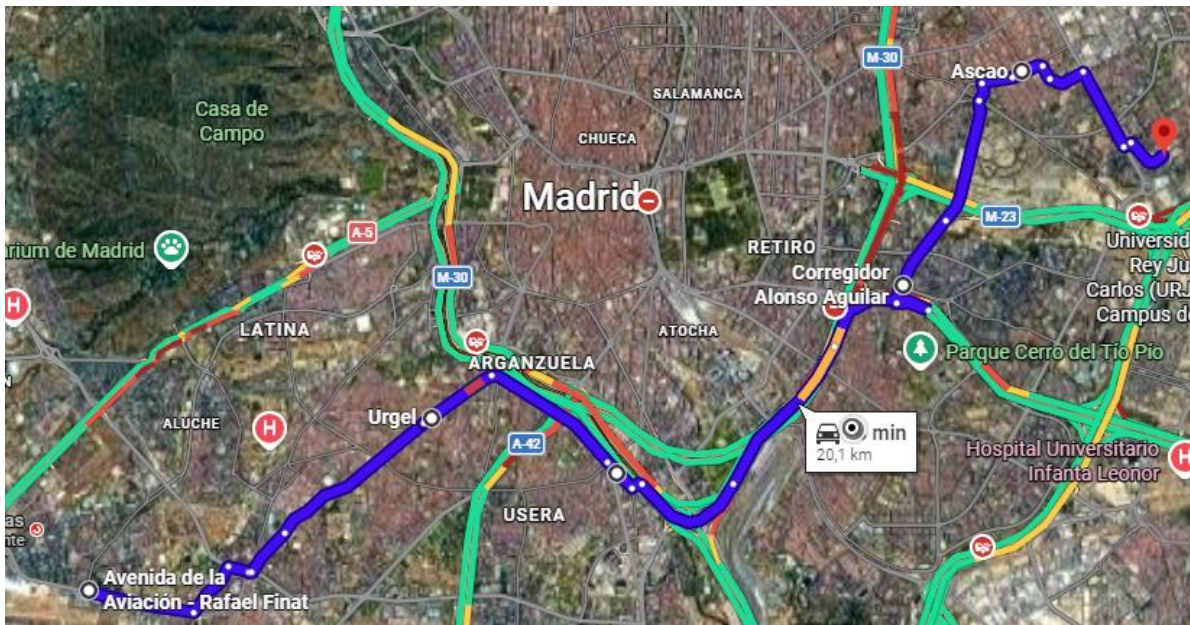

RUTA 1 CPEE FUNDACION GOYENECHE

17 – 28 DE AGOSTO 2026

1	Calle de Vélez Rubio, Metro Manoteras. Manoteras, Hortaleza, 28033 Madrid.	9:00	17:00
2	P.º de la Castellana, 207, bajo izquierdo, Tetuán, 28046 Madrid (Parroquia Nuestra Señora de Madrid).	9:15	16:45
3	Calle de Francisco Silvera n.º 7. Manuel Becerra, Salamanca, 28006 Madrid.	9:30	16:30
4	Av. de Daroca, 60, Cdad. Lineal, 28017 Madrid. (Centro Ocupacional Ángel de La Guarda).	9:45	16:15
6	CPEE Fundación Goyeneche, C. de Arcos de Jalón, 22, San Blas-Canillejas, 28037 Madrid	10:00	16:00

<https://maps.app.goo.gl/qa8y3MbnJXYNBSB18>

RUTA 2 CPEE FUNDACIONM GOYENECHÉ
17 – 28 DE AGOSTO DE 2026

1	Avenida de la Aviación & Rafael Finat, Latina, 28054 Madrid.	9:00	17:00
2	Metro Urgel, Calle del Gral. Ricardos, 107, Carabanchel, 28019 Madrid.	9:15	16:45
3	Calle de Antonio López, 202, Usera, 28026 Madrid.	9:25	16:35
4	Plaza del Corregidor Alonso Aguilar, Moratalaz, 28030 Madrid (parada de bus 833).	9:40	16:20
5	Calle de Ascao, Cdad. Lineal, 28017 Madrid. (Parada de bus 4462).	9:50	16:10
6	CPEE Fundación Goyeneche, C. de Arcos de Jalón, 22, San Blas-Canillejas, 28037 Madrid	10:00	16:00

<https://maps.app.goo.gl/CJt9vUeVD6yLdx6M8>

RUTA 1 CPEE INMACULADA CONCEPCIÓN

17 – 28 DE AGOSTO DE 2026

1	C. de Ofelia Nieto, 43, Moncloa - Aravaca, 28039 Madrid.	9:00	17:00
2	Metro Alvarado, calle Bravo Murillo, Tetuán, 28020 Madrid.	9:10	16:50
3	Metro Quevedo, Calle de Fuencarral, 160.	9:20	16:40
4	Embajadores, C. de Martín de Vargas, 7-I, n. 5, Arganzuela, 28005 Madrid (Glorieta de Embajadores)	9:40	16:20
5	Hotel Praga, Calle de Antonio López, 65, Carabanchel, 28019 Madrid	9:50	16:10
6	CPEE Inmaculada Concepción, C. de Saldaña, 30, Carabanchel, 28019 Madrid	9:00	16:00