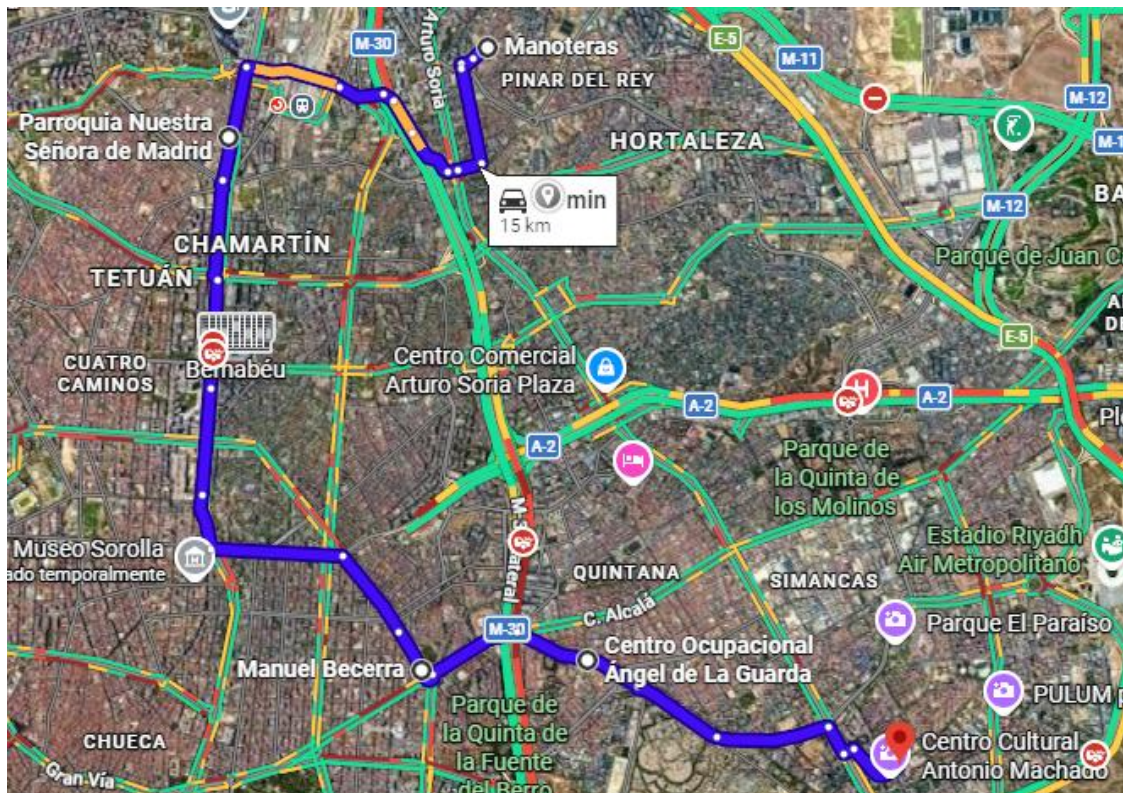

RUTA 1 CPEE FUNDACION GOYENECHE

17 – 28 DE AGOSTO 2026

1	Calle de Vélez Rubio, Metro Manoteras. Manoteras, Hortaleza, 28033 Madrid.	9:00	17:00
2	P.º de la Castellana, 207, bajo izquierdo, Tetuán, 28046 Madrid (Parroquia Nuestra Señora de Madrid).	9:15	16:45
3	Calle de Francisco Silvera n.º 7. Manuel Becerra, Salamanca, 28006 Madrid.	9:30	16:30
4	Av. de Daroca, 60, Cdad. Lineal, 28017 Madrid. (Centro Ocupacional Ángel de La Guarda).	9:45	16:15
6	CPEE Fundación Goyeneche, C. de Arcos de Jalón, 22, San Blas-Canillejas, 28037 Madrid	10:00	16:00

<https://maps.app.goo.gl/qa8y3MbnJXYNBSB18>

RUTA 2 CPEE FUNDACIONM GOYENECHÉ
17 – 28 DE AGOSTO DE 2026

1	Avenida de la Aviación & Rafael Finat, Latina, 28054 Madrid.	9:00	17:00
2	Metro Urgel, Calle del Gral. Ricardos, 107, Carabanchel, 28019 Madrid.	9:15	16:45
3	Calle de Antonio López, 202, Usera, 28026 Madrid.	9:25	16:35
4	Plaza del Corregidor Alonso Aguilar, Moratalaz, 28030 Madrid (parada de bus 833).	9:40	16:20
5	Calle de Ascao, Cdad. Lineal, 28017 Madrid. (Parada de bus 4462).	9:50	16:10
6	CPEE Fundación Goyeneche, C. de Arcos de Jalón, 22, San Blas-Canillejas, 28037 Madrid	10:00	16:00

<https://maps.app.goo.gl/CJt9vUeVD6yLdx6M8>

RUTA 1 CPEE INMACULADA CONCEPCIÓN

17 – 28 DE AGOSTO DE 2026

1	C. de Ofelia Nieto, 43, Moncloa - Aravaca, 28039 Madrid.	9:00	17:00
2	Metro Alvarado, calle Bravo Murillo, Tetuán, 28020 Madrid.	9:10	16:50
3	Metro Quevedo, Calle de Fuencarral, 160.	9:20	16:40
4	Embajadores, C. de Martín de Vargas, 7-I, n. 5, Arganzuela, 28005 Madrid (Glorieta de Embajadores)	9:40	16:20
5	Hotel Praga, Calle de Antonio López, 65, Carabanchel, 28019 Madrid	9:50	16:10
6	CPEE Inmaculada Concepción, C. de Saldaña, 30, Carabanchel, 28019 Madrid	9:00	16:00