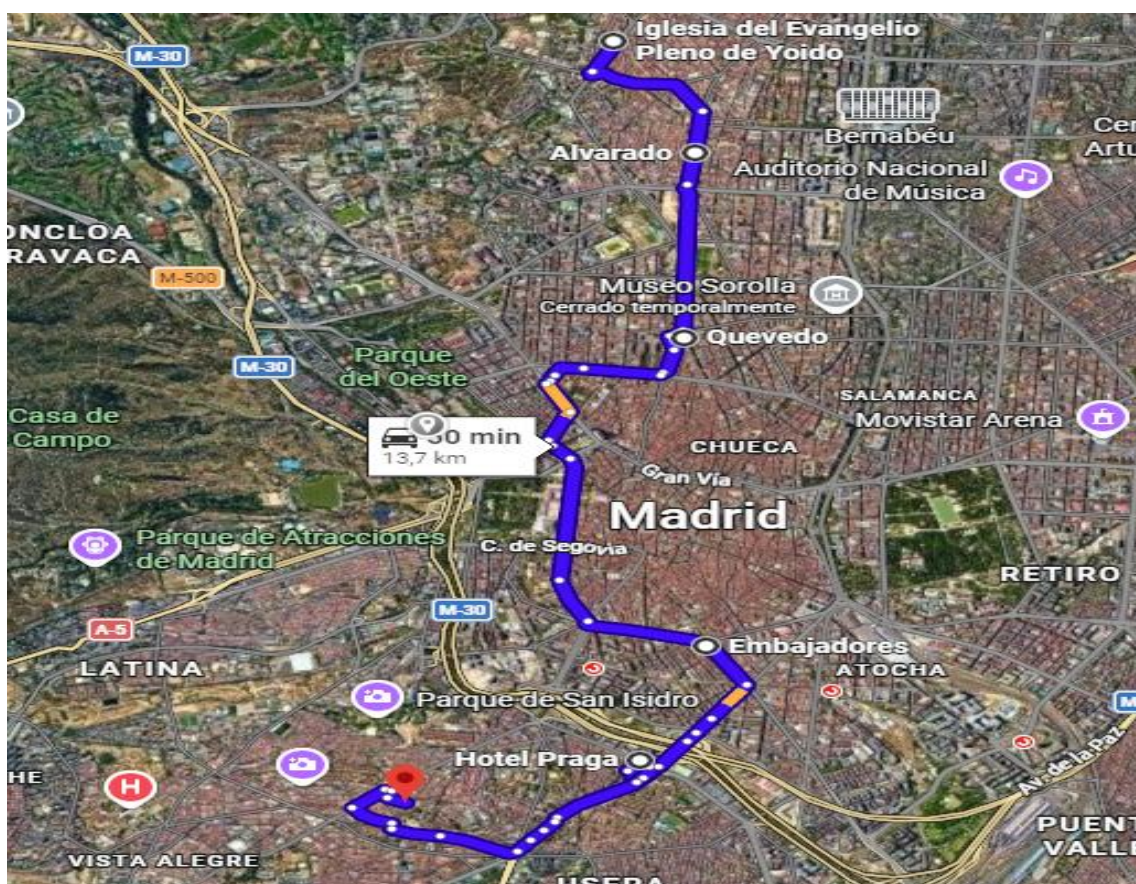

<https://maps.app.goo.gl/qa8y3MbnJXYNBSB18>

RUTA 2 CPEE FUNDACIONM GOYENECHÉ
17 – 28 DE AGOSTO DE 2026

1	Avenida de la Aviación & Rafael Finat, Latina, 28054 Madrid.	9:00	17:00
2	Metro Urgel, Calle del Gral. Ricardos, 107, Carabanchel, 28019 Madrid.	9:15	16:45
3	Calle de Antonio López, 202, Usera, 28026 Madrid.	9:25	16:35
4	Plaza del Corregidor Alonso Aguilar, Moratalaz, 28030 Madrid (parada de bus 833).	9:40	16:20
5	Calle de Ascao, Cdad. Lineal, 28017 Madrid. (Parada de bus 4462).	9:50	16:10
6	CPEE Fundación Goyeneche, C. de Arcos de Jalón, 22, San Blas-Canillejas, 28037 Madrid	10:00	16:00

<https://maps.app.goo.gl/CJt9vUeVD6yLdx6M8>

RUTA 1 CPEE INMACULADA CONCEPCIÓN

17 – 28 DE AGOSTO DE 2026

1	C. de Ofelia Nieto, 43, Moncloa - Aravaca, 28039 Madrid.	9:00	17:00
2	Metro Alvarado, calle Bravo Murillo, Tetuán, 28020 Madrid.	9:10	16:50
3	Metro Quevedo, Calle de Fuencarral, 160.	9:20	16:40
4	Embajadores, C. de Martín de Vargas, 7-I, n. 5, Arganzuela, 28005 Madrid (Glorieta de Embajadores)	9:40	16:20
5	Hotel Praga, Calle de Antonio López, 65, Carabanchel, 28019 Madrid	9:50	16:10
6	CPEE Inmaculada Concepción, C. de Saldaña, 30, Carabanchel, 28019 Madrid	9:00	16:00

<https://maps.app.goo.gl/bdigpEKGuKTaDJDS7>

ruta 2 CPEE INMACULADA CONCEPCIÓN
17 – 28 DE AGOSTO DE 2026

1	Av. de los Poblados, 183, Usera, 28041 Madrid (CPEE Joan Miró)	9:00	17:00
2	Avenida de Los Poblados - Guetaria, Usera, 28026 Madrid (parada de bus 3142)	9:10	16:50
3	Metro San Francisco, Av de los Poblados, Carabanchel, 28025 Madrid	9:20	16:40
4	C. Rafael Finat, 48, Latina, 28044 Madrid	9:30	16:30
5	Metro Empalme, Av. del Padre Piquer, 37, Latina, 28024 Madrid	9:40	16:20
6	Metro Lucero, calle Sepulveda, Latina, 28011 Madrid	9:50	16:10
7	CPEE Inmaculada Concepción, C. de Saldaña, 30, Carabanchel, 28019 Madrid	10:00	16:00