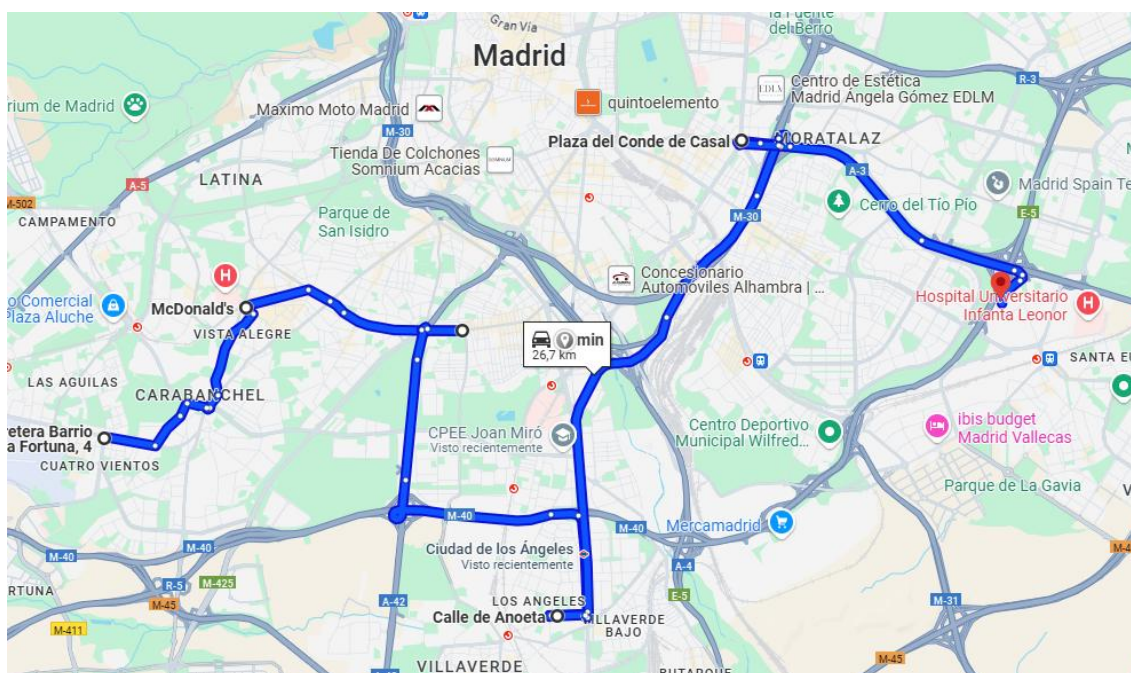

**RUTA 1 CPEE VALLECAS
NAVIDAD 2024**

Nº	PARADA	H. MAÑANA	H. TARDE
1	Ctra. Barrio de la Fortuna, 4, Latina, 28054 Madrid	9:00	17:00
2	McDonald's, C/ La Oca, Gta. Ejército, 105, 28025 Madrid	9:10	16:50
3	C. de Marcelo Usera & Av. de Rafaela Ybarra, Usera, 28026 Madrid	9:20	16:40
4	C. de Anoeta, Villaverde, 28041 Madrid	9:30	16:30
5	Pl. del Conde de Casal, Retiro, 28007 Madrid	9:45	16:15
6	CPEE Vallecas, Av. del Campus Sur, Puente de Vallecas, 28038 Madrid	10:00	16:00

<https://acortar.link/TALKop>

**RUTA 2 CPEE VALLECAS
NAVIDAD 2024**

Nº	PARADA	H. MAÑANA	H. TARDE
1	Parque El Paraíso, Av. de Arcentales, 4, San Blas-Canillejas, 28037 Madrid	9:00	17:00
2	C/ Alcalá, esq. C/ Ezequiel solana metro Quintana, Cdad. Lineal, 28027 Madrid	9:10	16:50
3	C. de Ángel González Tejedor (esquina , S3D4 Music, metro El Carmen), Cdad. Lineal, 28017 Madrid	9:15	16:45
4	Av. Del marqués de Corberá, Metro La Elipa, Cdad. Lineal, 28017 Madrid	9:20	16:40
5	C. del Camino de los Vinateros, 50, Metro Vinateros, Moratalaz, 28030 Madrid	9:30	16:30
6	Pje. de Sta. Ana, 2, Puente de Vallecas, 28053 Madrid	9:40	16:20
7	Av. de la Albufera, 179-171, Puente de Vallecas, 28038 Madrid (Buenos Aires)	9:45	16:15
8	C. de Jesús del Pino, 32, CLINICA VIRGEN DE LAS NIEVES (Sierra de Guadalupe) Vallecas, 28031 Madrid	9:50	16:10
9	CPEE Vallecas, Av. del Campus Sur, Puente de Vallecas, 28038 Madrid	10:00	16:00