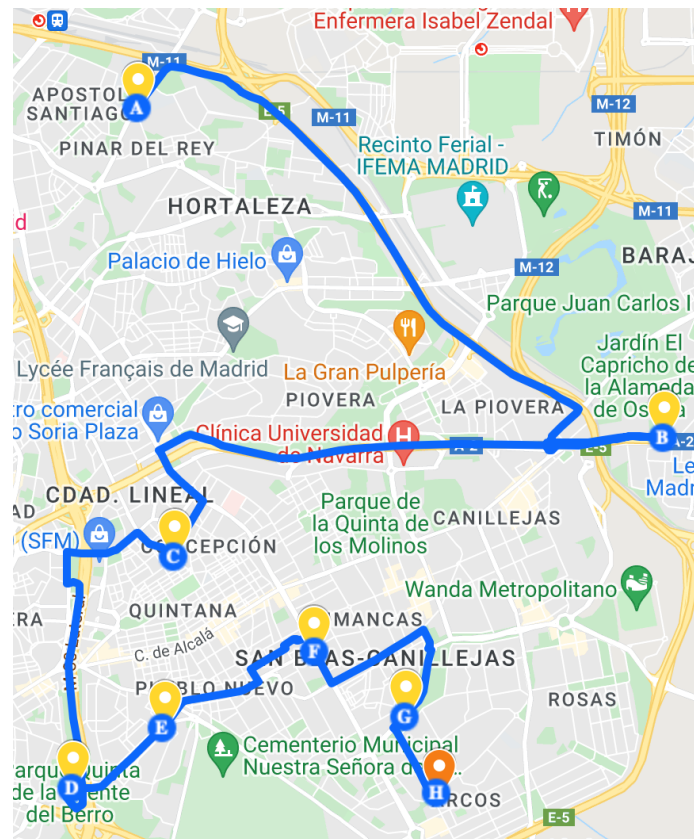

ruta 1 CPEE F. GOYENECHÉ
VERANO 2022 1ª QUINCENA JULIO

Nº	PARADA	H. MAÑANA	H. TARDE
1	Calle de Monóvar, 8 (Polideportivo Sporting de Hortaleza)	9:00	17:00
2	Avd. de América con Ciudad Pegaso (Parada de autobús)	9:10	16:45
3	Calle Virgen de la Novena, 11	9:20	16:35
4	Parque Quinta de la Fuente del Berro, C/ del Alcalde Sainz de Baranda, 94	9:30	16:30
5	Avenida de Marqués de Corbera (metro La Elipa)	9:35	16:25
6	Calle de los Hermanos García Noblejas (Parada de autobús 242, Ascao - Julián Camarillo)	9:45	16:15
7	Avd. de Arcetales frente a Auditorio Parque El Paraíso	9:50	16:05
8	CPEE Goyeneche (Calle Arcos de Jalón, 22)	10:00	16:00

<https://www.google.com/maps/d/u/0/edit?mid=1WN-uHmqah8xKDiaPlzfbmZpBDOG6Dsl&usp=sharing>

RUTA 2 CPEE F. GOYENECHÉ
VERANO 2022 1ª QUINCENA JULIO

Nº	PARADA	H. MAÑANA	H. TARDE
1	Avd. del Ensanche de Vallecás, 15 (metro La Gavia)	9:00	17:00
2	Av. Pablo Neruda, 3128	9:15	16:45
3	Calle Sierra Carbonera, 70	9:20	16:40
4	Calle de Sierra Toledana (parada bús 3315, autobús 141)	9:30	16:30
5	Calle de la Hacienda de Pavones, rotonda parada de bús 840 (Corregidor Conde Maceda)	9:40	16:20
6	Calle Luis de Hoyos Sainz, 192	9:45	16:15
7	Intersección del paseo de los Artilleros, la avenida de Daroca y la calle de San Cipriano (Metro Vicálvaro)	9:50	16:10
8	CPEE Goyeneche (Calle Arcos de Jalón, 22)	10:00	16:00

<https://www.google.com/maps/d/u/0/edit?mid=1WN-uHmqah8xKDiaPlzfbmZpBDOG6Dsl&usp=sharing>