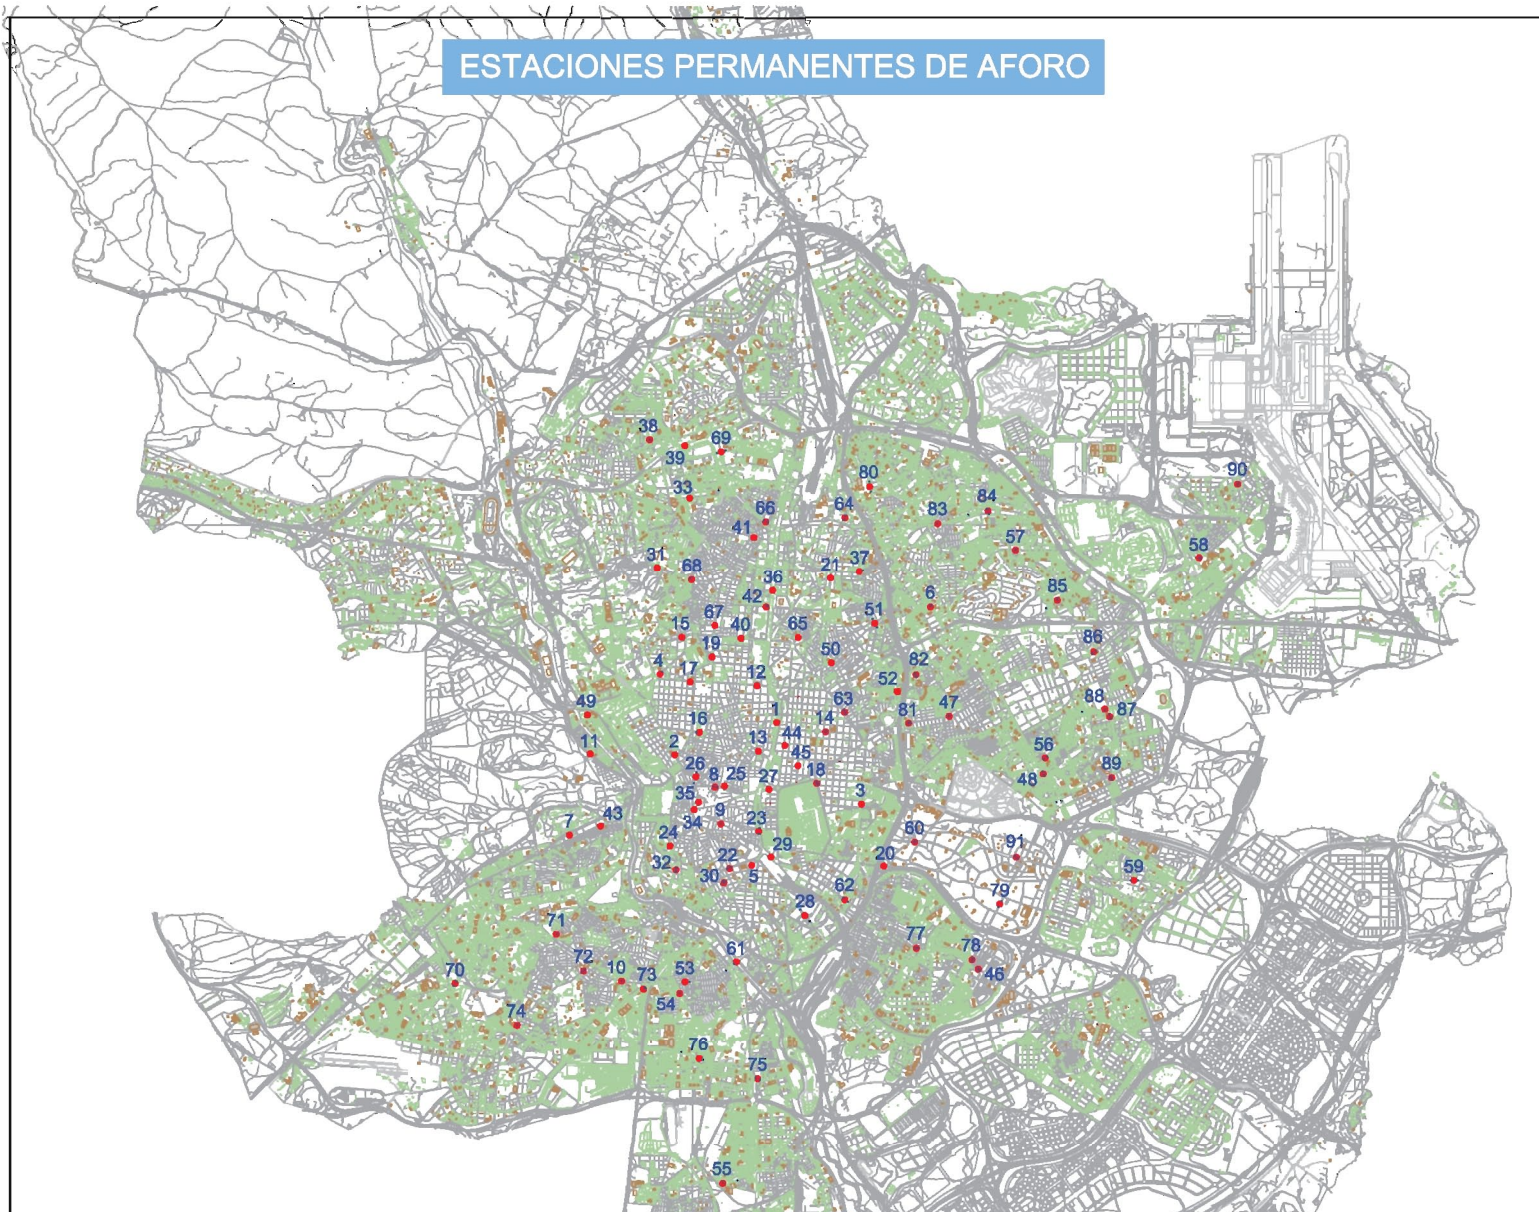

ESTACIONES PERMANENTES DE AFORO

Firmado electrónicamente por: ANA ROSA LLORENTE BOTRAN

Cargo: JEFE DEPARTAMENTO DE PLANEAMIENTO

Fecha: 17-08-2016 14:45:15

101 X
574 X
671 X
298 X