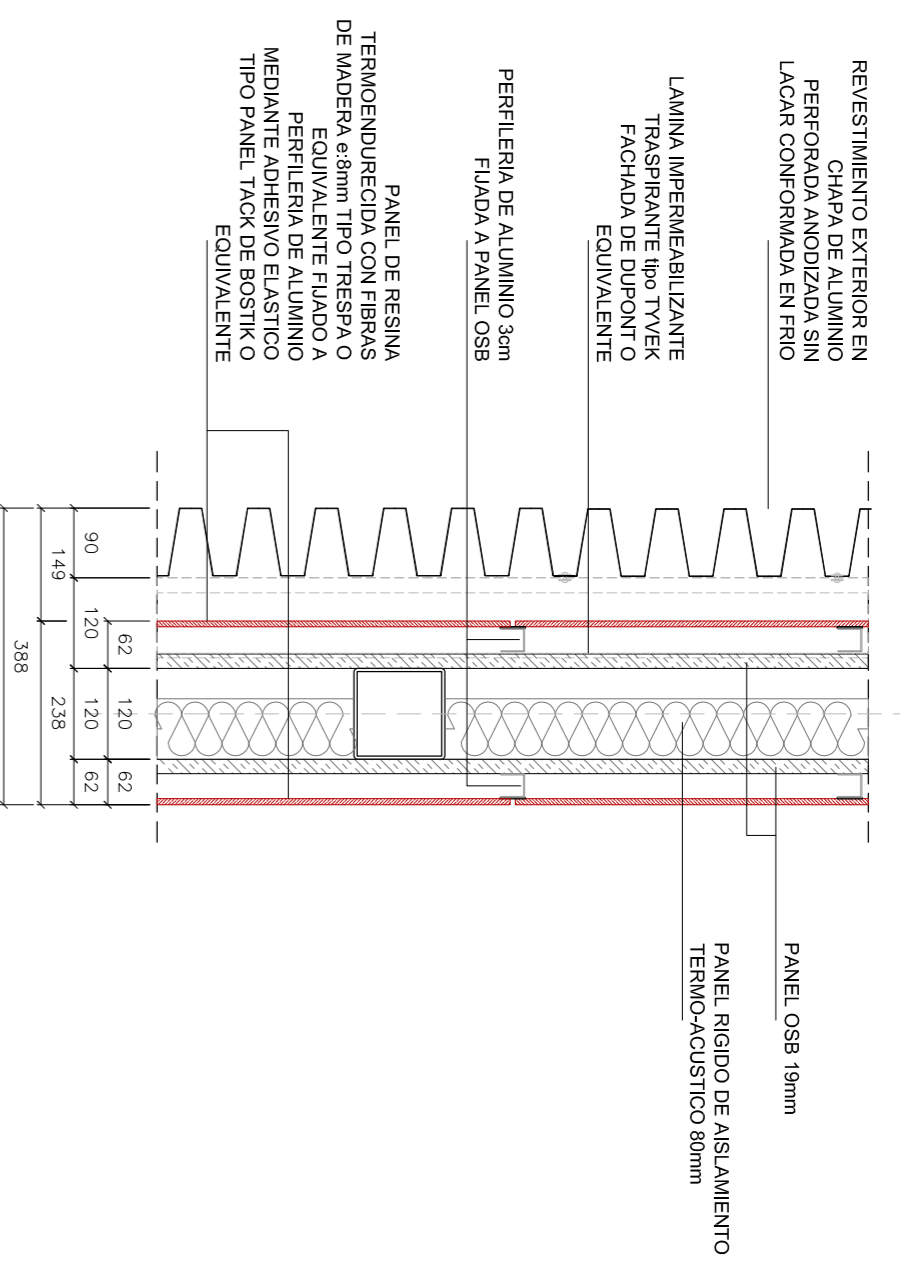

M.01 Fachada / sala

M.06 Fachada / sala

M.07 Zona aparatos de climatización / sala

M.02 Fachada / zonas de servicio

M.03 Fachada / almaceñ - cuarto de basura

M.08 Fachada / zona de aparatos de climatización

MEMORIA MUROS EXTERIORES

MEMORIA MUROS INTERIORES

M.04 Pared Interior cuartos de servicio / salón

M.05 Pared Interior entre cuartos de servicio

proyector:
Ayuntamiento de Madrid
Área de Gobierno de Urbanismo y Vivienda
Dirección General de Proyectos Singulares