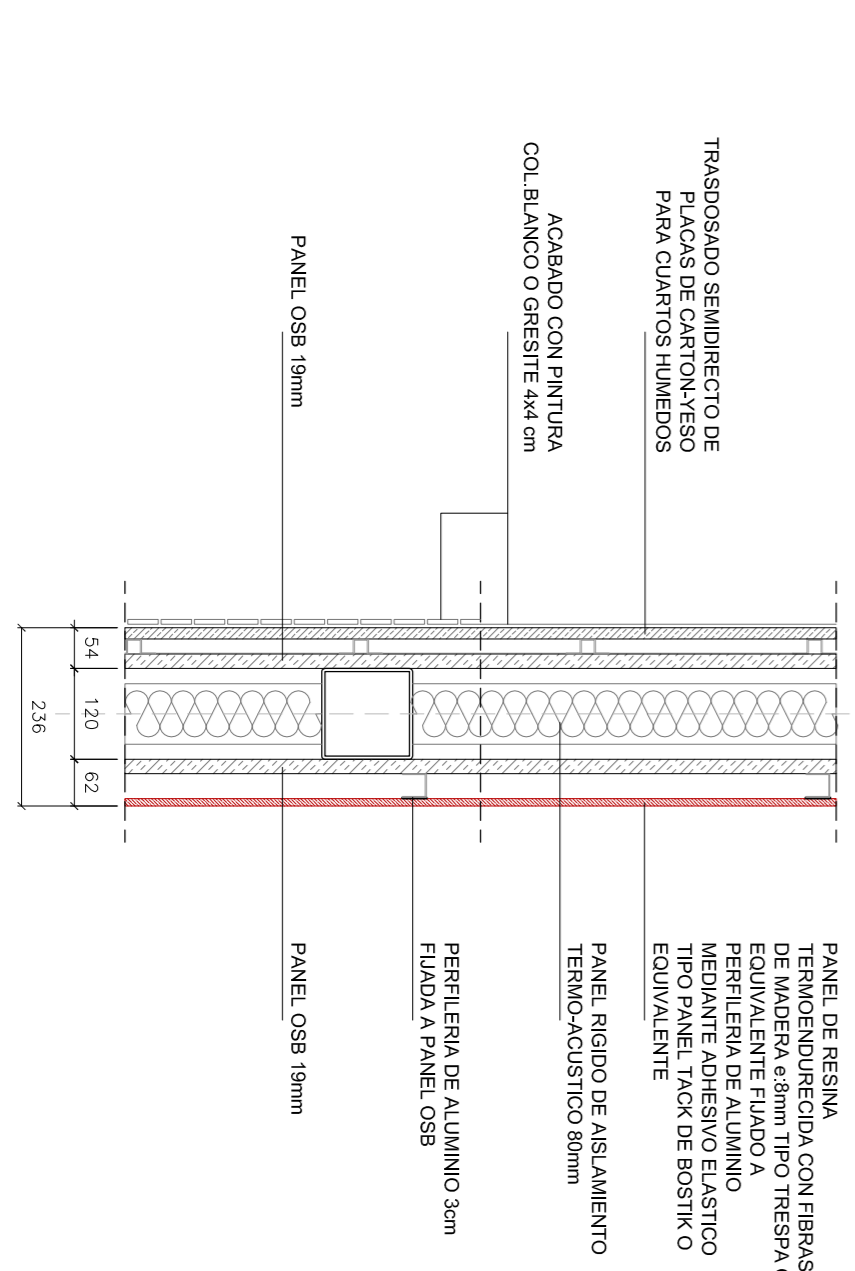

M.01 Fachada / sala

M.06 Fachada / sala

M.07 Zona aparatos de climatización / sala

M.02 Fachada / zonas de servicio

M.03 Fachada / almaceñ - cuarto de basura

M.08 Fachada / zona de aparatos de climatización

MEMORIA MUROS EXTERIORES

MEMORIA MUROS INTERIORES

M.04 Pared Interior cuartos de servicio / salón

M.05 Pared Interior entre cuartos de servicio

proyector:
Ayuntamiento de Madrid
Área de Gobierno de Urbanismo y Vivienda
Dirección General de Proyectos Singulares