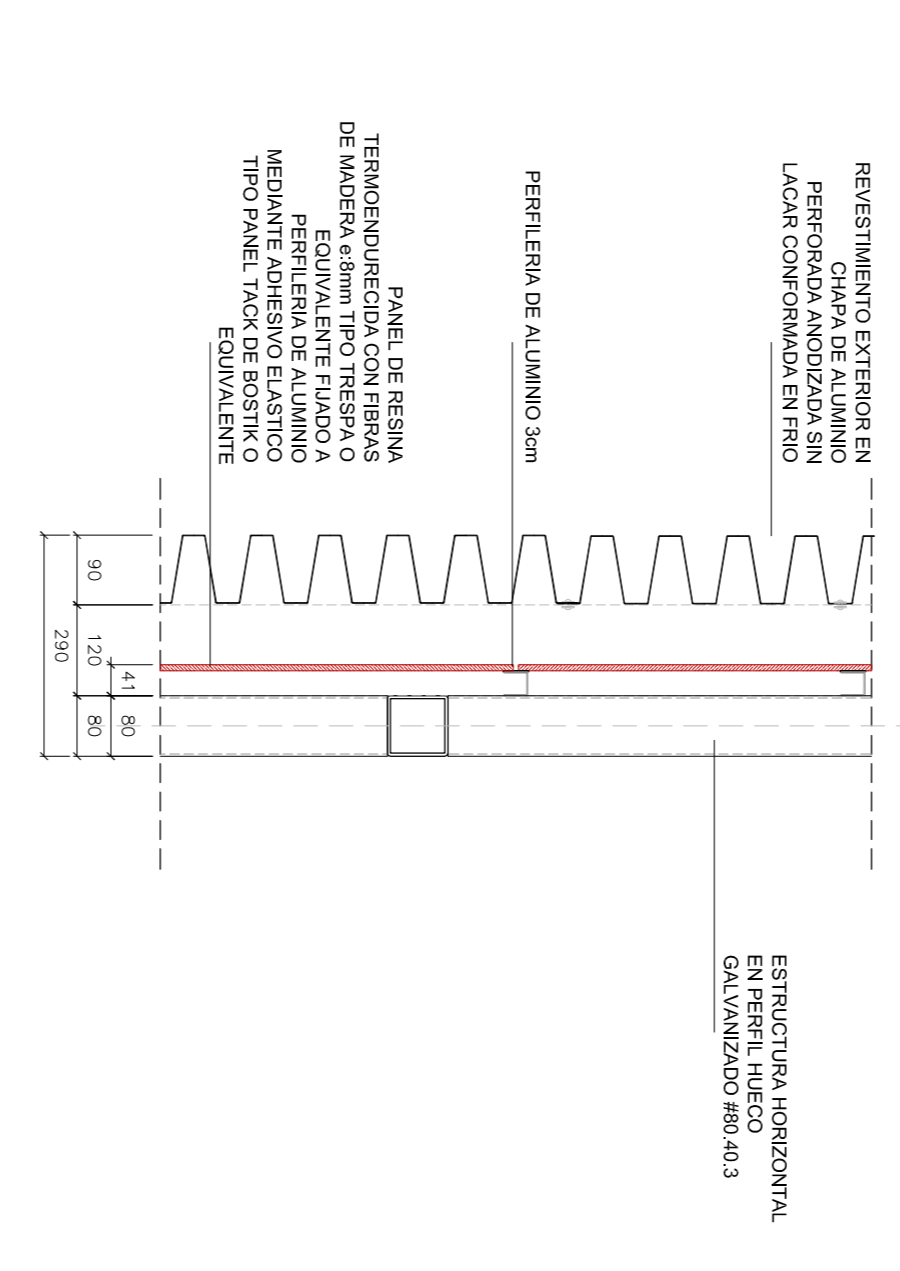

M.01 Fachada / sala

M.06 Fachada / sala

M.07 Zona aparatos de climatización / sala

M.02 Fachada / zonas de servicio

M.03 Fachada / almaceñ - cuarto de basura

M.08 Fachada / zona de aparatos de climatización

MEMORIA MUROS EXTERIORES

MEMORIA MUROS INTERIORES

M.04 Pared Interior cuartos de servicio / salón

M.05 Pared Interior entre cuartos de servicio

proyector:
Ayuntamiento de Madrid
Área de Gobierno de Urbanismo y Vivienda
Dirección General de Proyectos Singulares