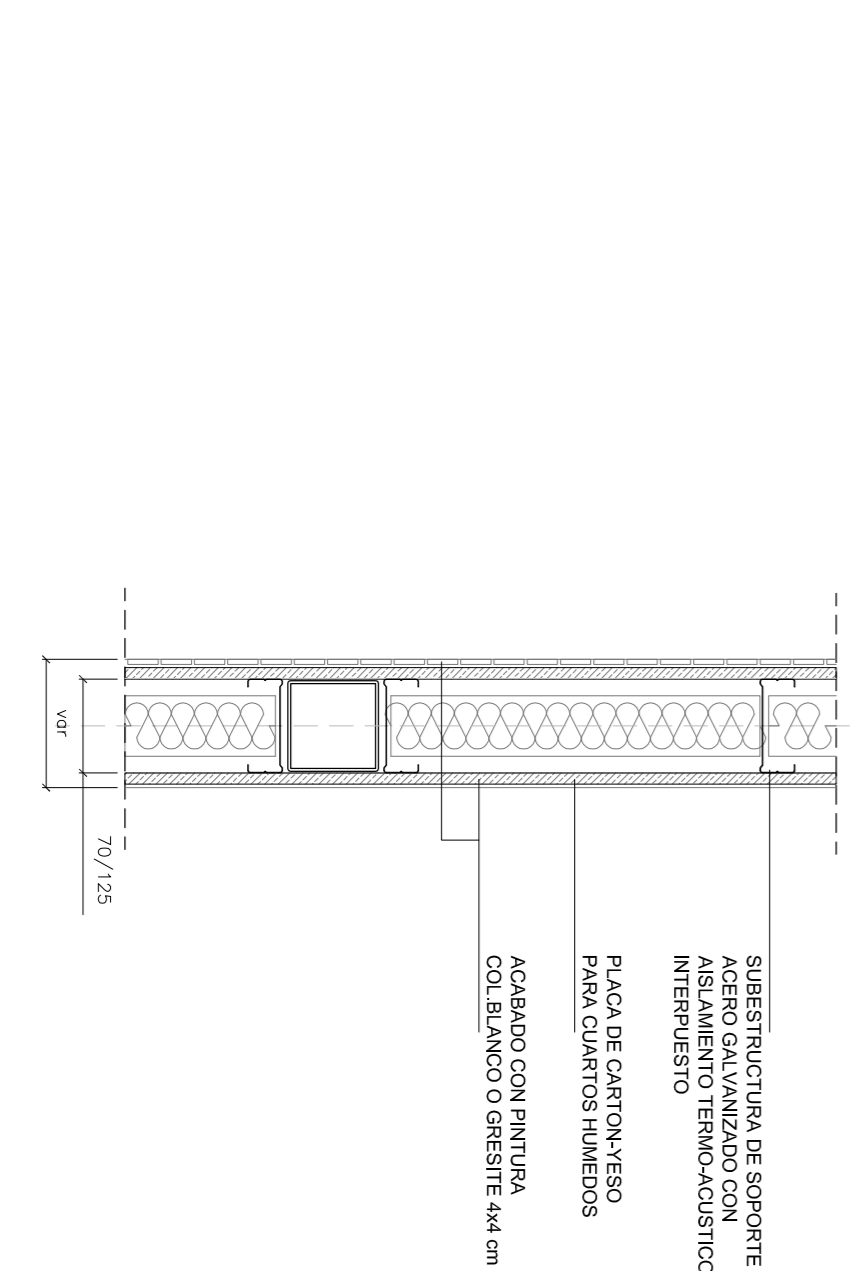

M.01 Fachada / sala

M.06 Fachada / sala

M.07 Zona aparatos de climatización / sala

M.02 Fachada / zonas de servicio

M.03 Fachada / almaceñ - cuarto de basura

M.08 Fachada / zona de aparatos de climatización

MEMORIA MUROS EXTERIORES

MEMORIA MUROS INTERIORES

M.04 Pared Interior cuartos de servicio / salón

M.05 Pared Interior entre cuartos de servicio

proyector:
Ayuntamiento de Madrid
Área de Gobierno de Urbanismo y Vivienda
Dirección General de Proyectos Singulares