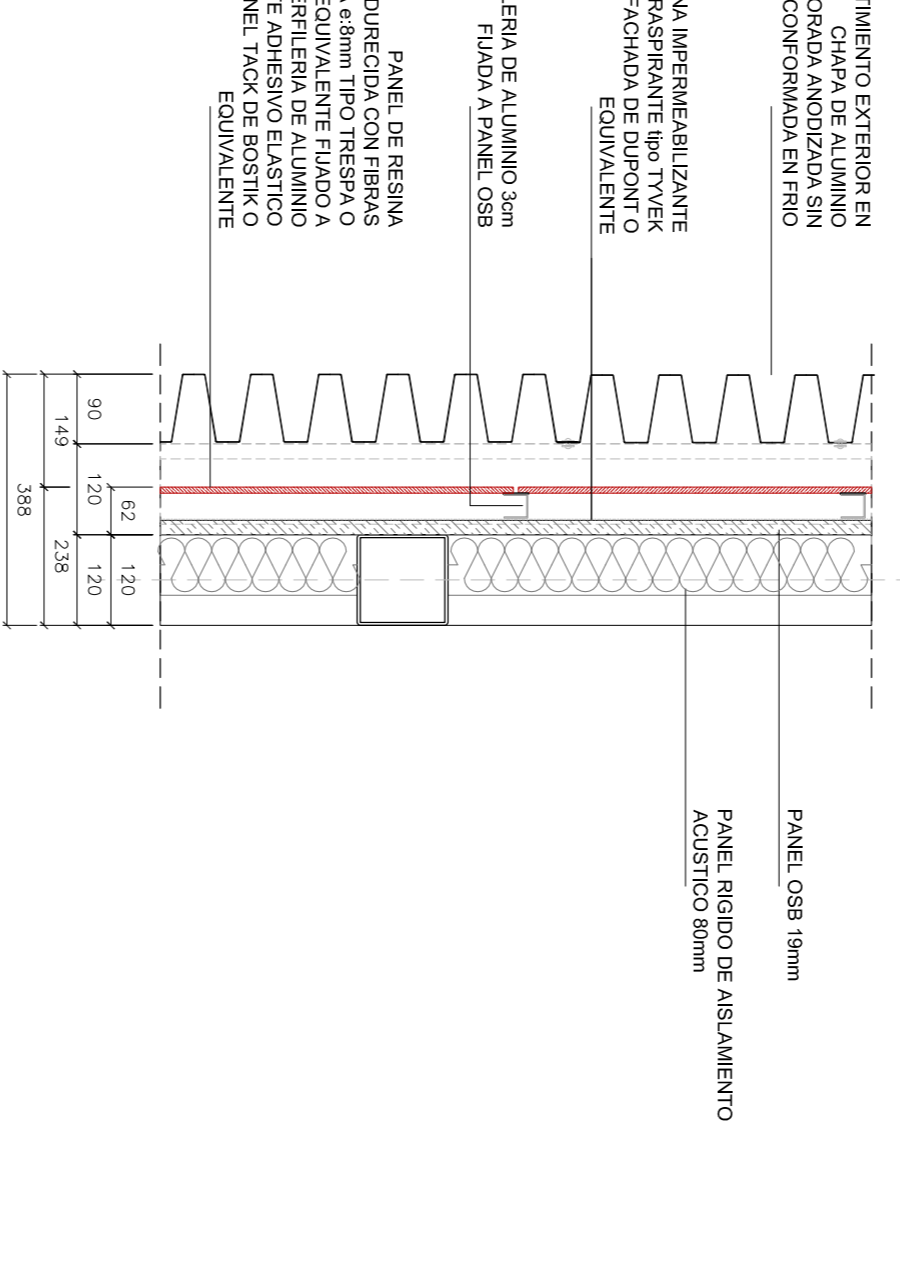

M.01 Fachada / sala

M.06 Fachada / sala

M.07 Zona aparatos de climatización / sala

M.02 Fachada / zonas de servicio

M.03 Fachada / almaceñ - cuarto de basura

M.08 Fachada / zona de aparatos de climatización

MEMORIA MUROS EXTERIORES

MEMORIA MUROS INTERIORES

M.04 Pared Interior cuartos de servicio / salón

M.05 Pared Interior entre cuartos de servicio

proyector:
Ayuntamiento de Madrid
Área de Gobierno de Urbanismo y Vivienda
Dirección General de Proyectos Singulares