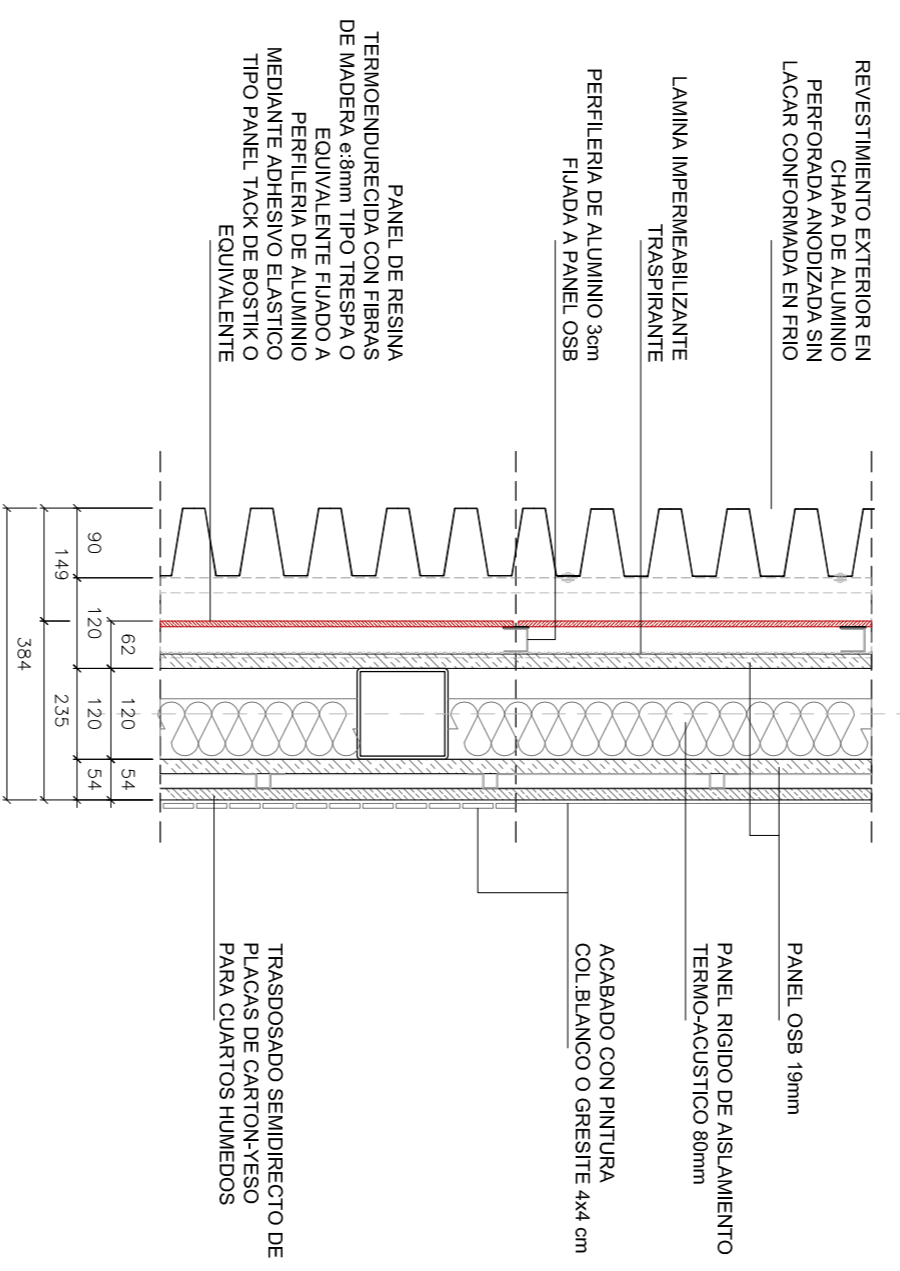

M.01 Fachada / sala

M.06 Fachada / sala

M.07 Zona aparatos de climatización / sala

M.02 Fachada / zonas de servicio

M.03 Fachada / almaceñ - cuarto de basura

M.08 Fachada / zona de aparatos de climatización

MEMORIA MUROS EXTERIORES

MEMORIA MUROS INTERIORES

M.04 Pared Interior cuartos de servicio / salón

M.05 Pared Interior entre cuartos de servicio

proyector:
Ayuntamiento de Madrid
Área de Gobierno de Urbanismo y Vivienda
Dirección General de Proyectos Singulares