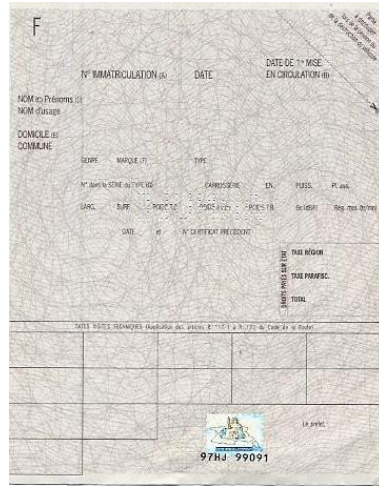

DOCUMENTO APORTACION DOCUMENTACION VEHICULO EXTRANJERO

MATRICULA: **XX-11-XX**

ADJUNTE IMAGEN PERMISO CIRCULACIÓN

ADJUNTE IMAGEN TARJETA CARACTERISTICAS TECNICAS

SEAT Nº de Serie: **e009**

Matricula	Certificado Nº	Código	Descripción	Código	Descripción
	20S00	G	11	M.1	2502 /
		F.1	1600	M.4	2 / 4
		F.1.1	860 / 860 /	L.9	/
		F.2	1600	L.1	1 / 1600
		F.2.1	860 / 860 /	L.2	205/90
CL	1000	F.3	2700	P.5.1	Volkswagen
CJ	43	F.3.1	2700	P.9	Chasis
A.1	SEAT S.A.	G.1		P.3	M / G
A.2	Autovía A-2, Km. 585	O.1.1		P.1	999
O.1	SEAT	O.1.2		P.1.1	5 / En línea
D.2	KJ / XDKRF / FMGSF	O.1.3	1100	P.2	85
D.3	ARCONA	O.1.4	590	P.2.1	7.82
E	VSSZZ	F.4	1500	S.1	5
J	M1	F.5	1700	S.2	
J.1	AB	F.6	4130	U.1	76
J.2		F.7	1500	U.2	5750
J.3		F.7.1	1400	V.7	110
H	RL	F.8		V.9	EURO 6DG
D.6	EEE				
K	4F (2007)				
Z					

Observaciones:
ALTERNATIVA A L2 CON DESVIACION VALOR V.7: 20650 R17 91V;

Firma autorizada Registro de fabricantes y firmas autorizadas: Opciones incluidas en la homologación de tipo (F.6) 4246.

Fecha de emisión: 16/01/2020

1FAB8112C0B447968B

Tarjeta eTV expedida por DGT
Primera expedición: 28/07/2020 13:14:40

ADJUNTE IMAGEN DEL RECIBO DEL SEGUO EN VIGOR