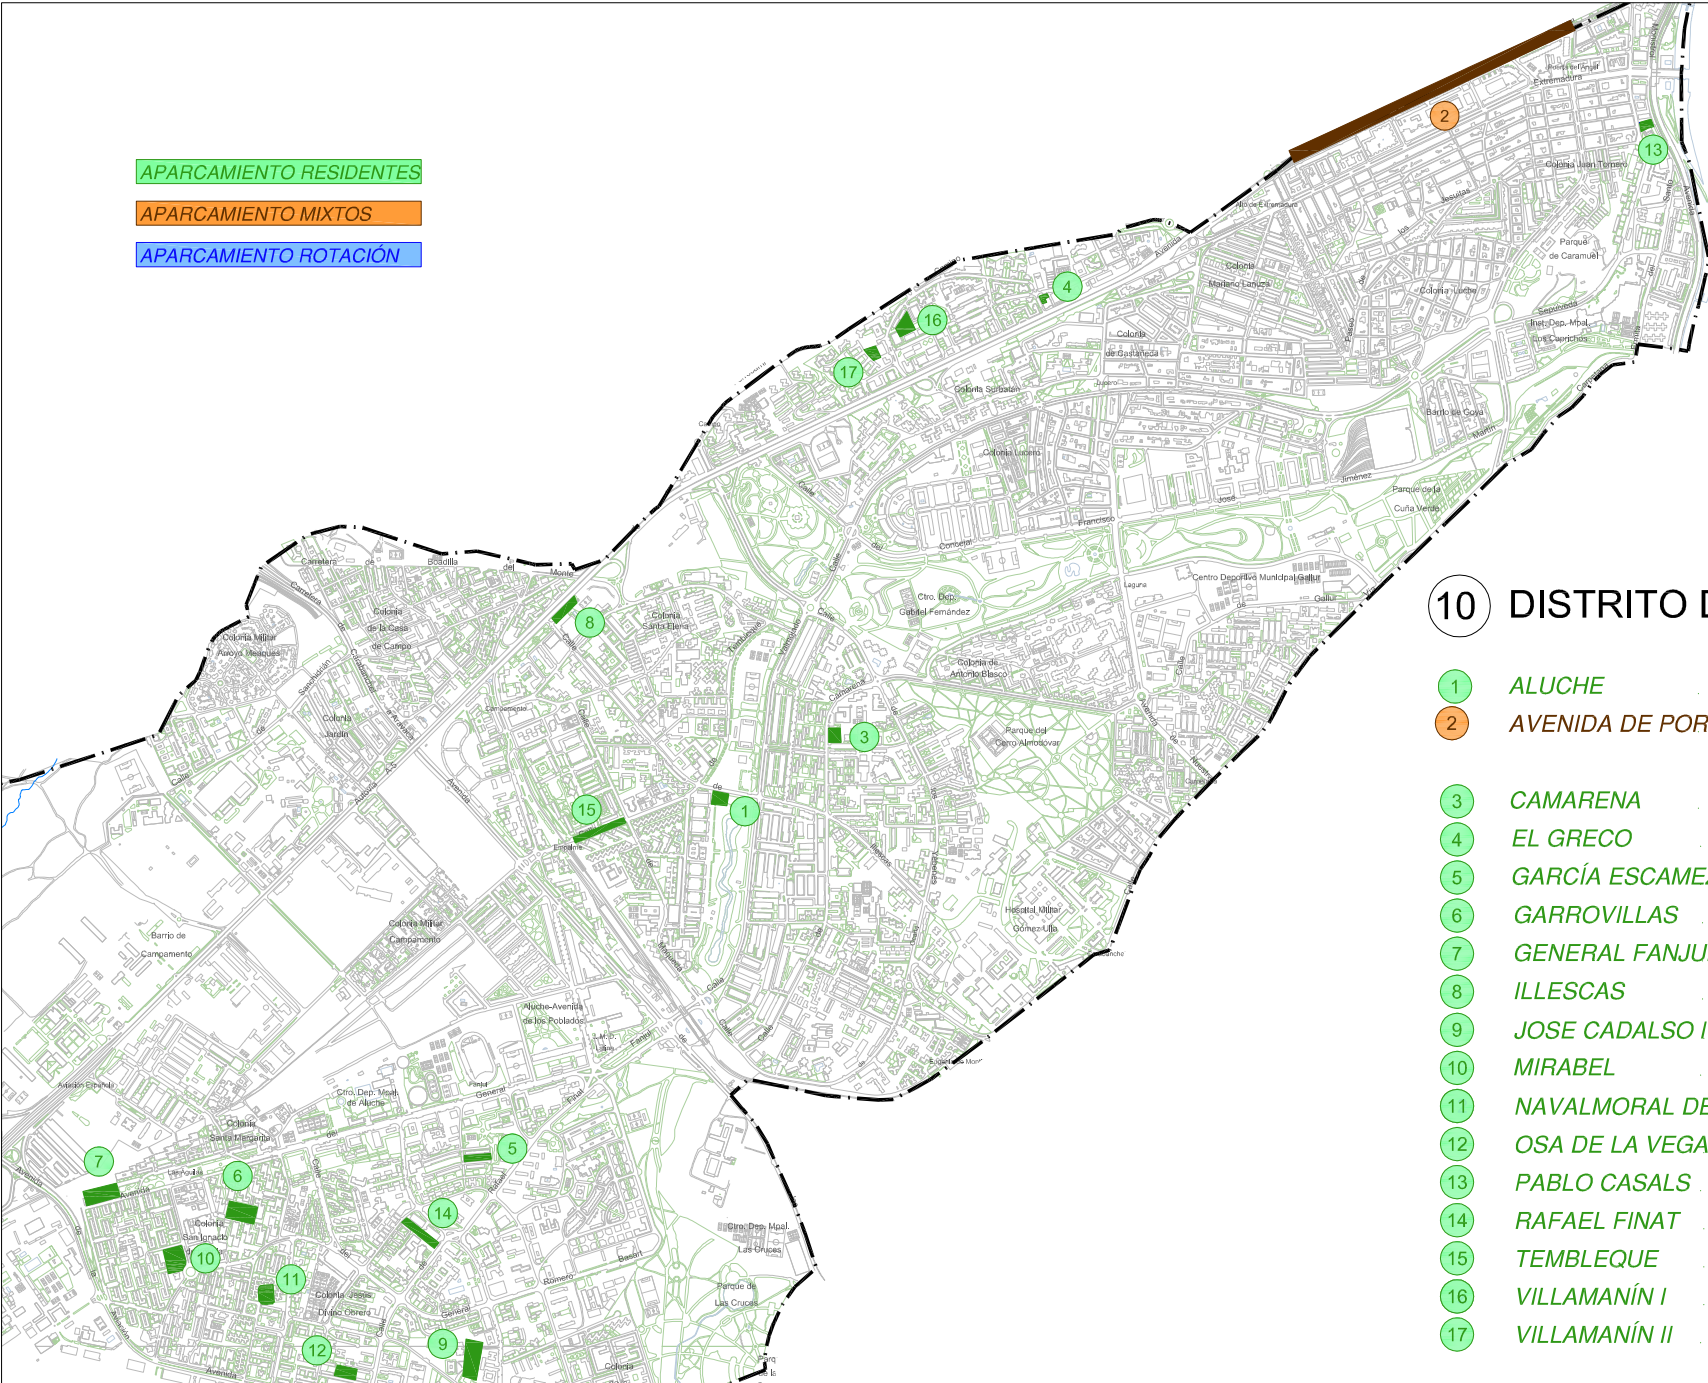

APARCAMIENTO RESIDENTES

APARCAMIENTO MIXTOS

APARCAMIENTO ROTACIÓN

## 10 DISTRITO DE LATINA

1	ALUCHE	208 plazas residentes
2	AVENIDA DE PORTUGAL	437 plazas residentes 433 plazas rotación
3	CAMARENA	192 plazas residentes
4	EL GRECO	225 plazas residentes
5	GARCÍA ESCAMEZ	260 plazas residentes
6	GARROVILLAS	324 plazas residentes
7	GENERAL FANJUL	574 plazas residentes
8	ILLESCAS	261 plazas residentes
9	JOSE CADALSO I	259 plazas residentes
10	MIRABEL	617 plazas residentes
11	NAVALMORAL DE LA MATA	204 plazas residentes
12	OSA DE LA VEGA	294 plazas residentes
13	PABLO CASALS	152 plazas residentes
14	RAFAEL FINAT	311 plazas residentes
15	TEMBLEQUE	562 plazas residentes
16	VILLAMANÁN I	195 plazas residentes
17	VILLAMANÁN II	307 plazas residentes