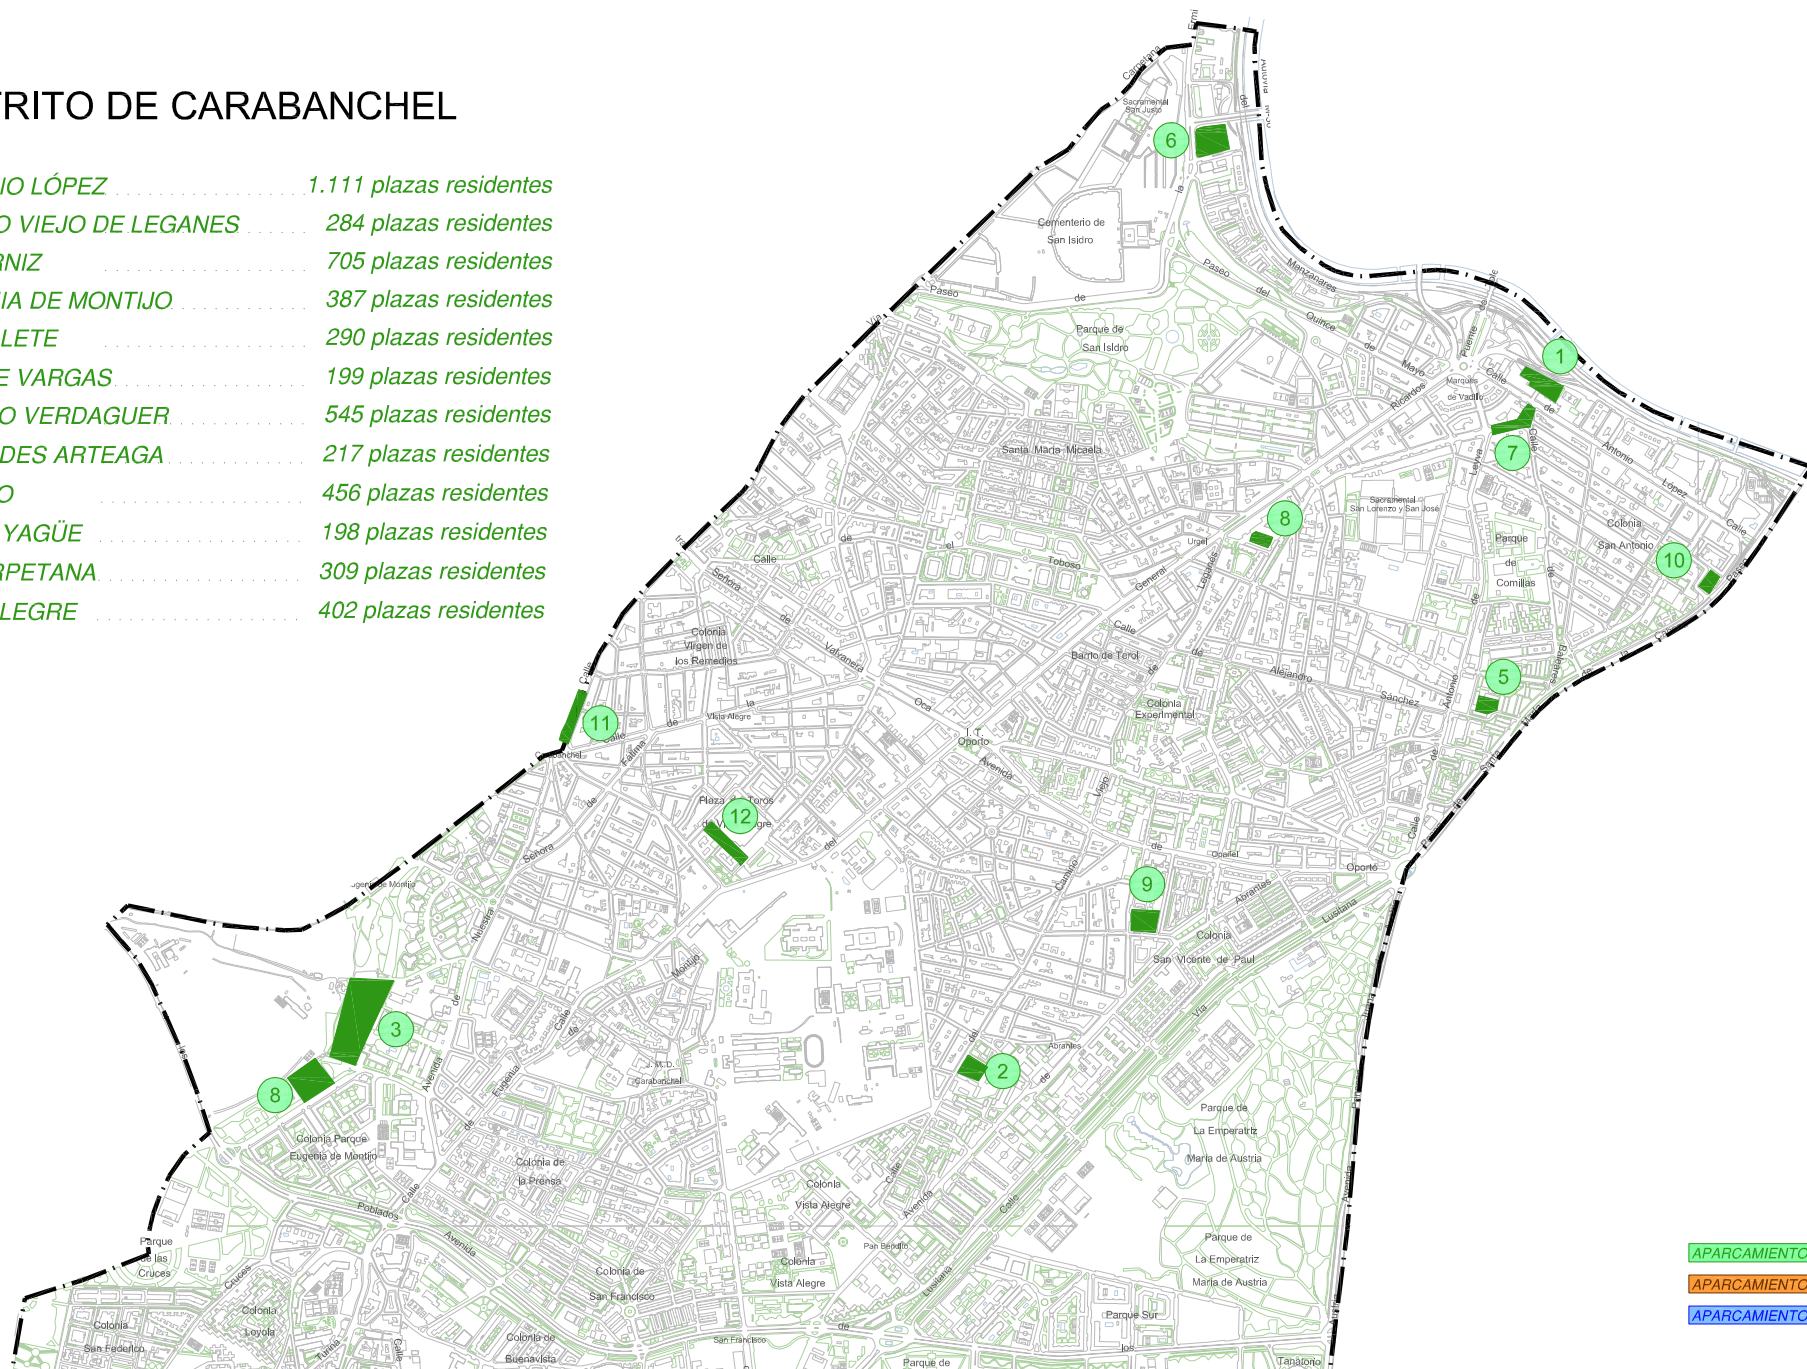

# 11 DISTRITO DE CARABANCHEL

- 1 ANTONIO LÓPEZ ..... 1.111 plazas residentes
- 2 CAMINO VIEJO DE LEGANES ..... 284 plazas residentes
- 3 CODORNIZ ..... 705 plazas residentes
- 4 EUGENIA DE MONTIJO ..... 387 plazas residentes
- 5 GUADALETE ..... 290 plazas residentes
- 6 IVÁN DE VARGAS ..... 199 plazas residentes
- 7 JACINTO VERDAGUER ..... 545 plazas residentes
- 8 MERCEDES ARTEAGA ..... 217 plazas residentes
- 9 OPORTO ..... 456 plazas residentes
- 10 PEDRO YAGÜE ..... 198 plazas residentes
- 11 VÍA CARPETANA ..... 309 plazas residentes
- 12 VISTA ALEGRE ..... 402 plazas residentes

APARCAMIENTO RESIDENTES  
 APARCAMIENTO MIXTOS  
 APARCAMIENTO ROTACIÓN