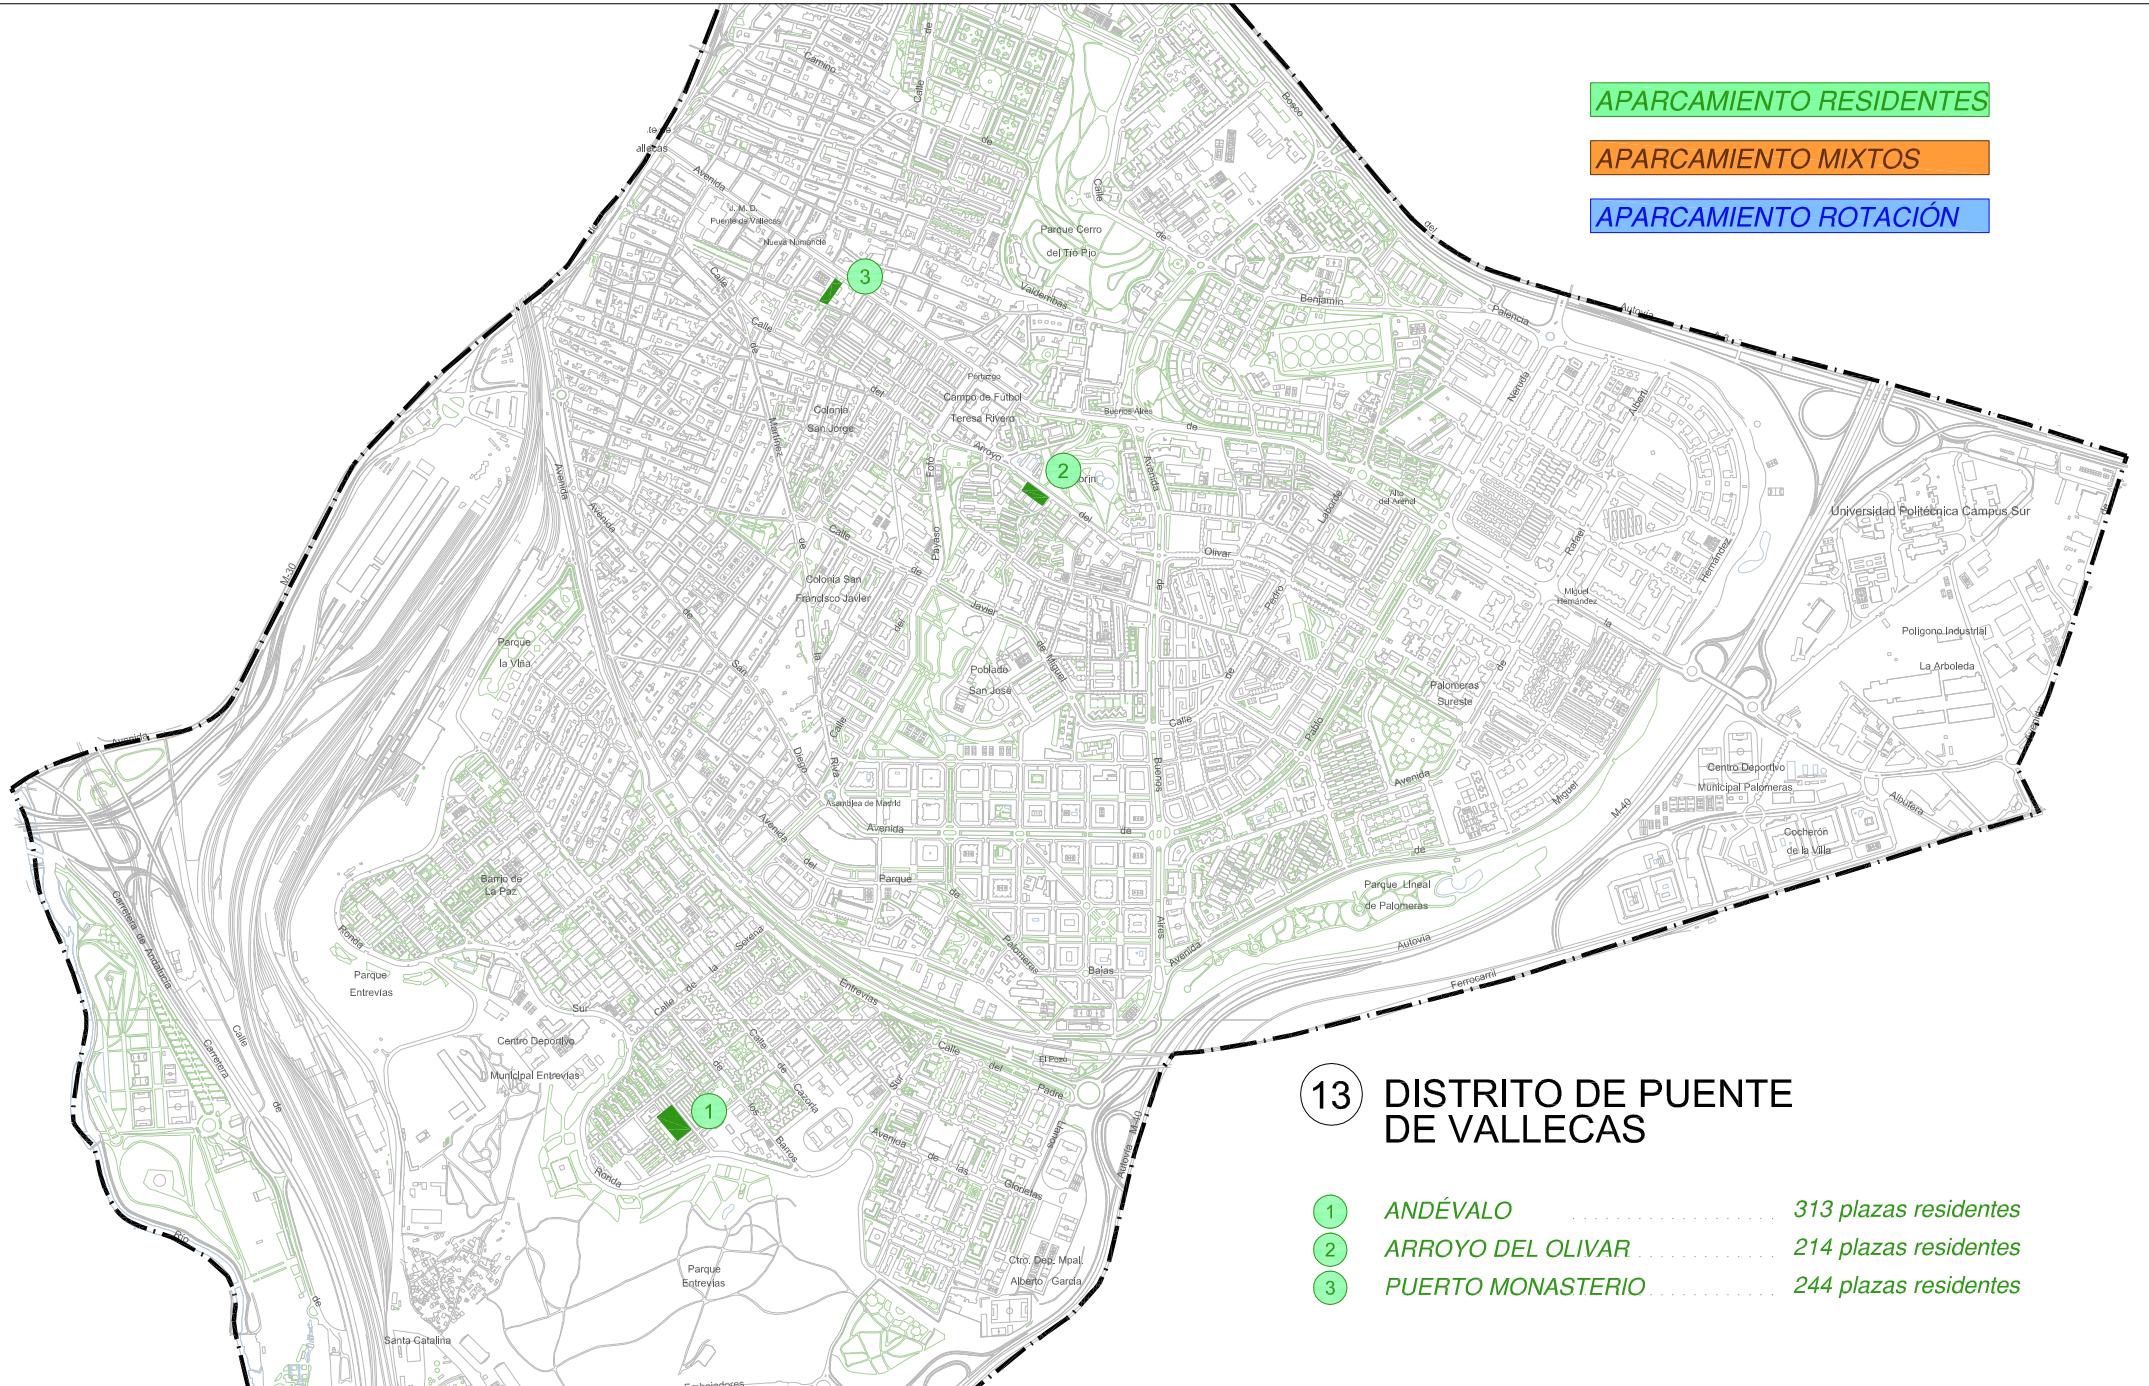

APARCAMIENTO RESIDENTES

APARCAMIENTO MIXTOS

APARCAMIENTO ROTACIÓN

13 **DISTRITO DE PUENTE DE VALLECAS**

- 1 **ANDÉVALO** 313 plazas residentes
- 2 **ARROYO DEL OLIVAR** 214 plazas residentes
- 3 **PUERTO MONASTERIO** 244 plazas residentes

APARCAMIENTOS MUNICIPALES

DISTRITO 13
PUENTE DE VALLECAS

FECHA: Marzo 2017
ESCALA: 1/10.000
PLANO: 13