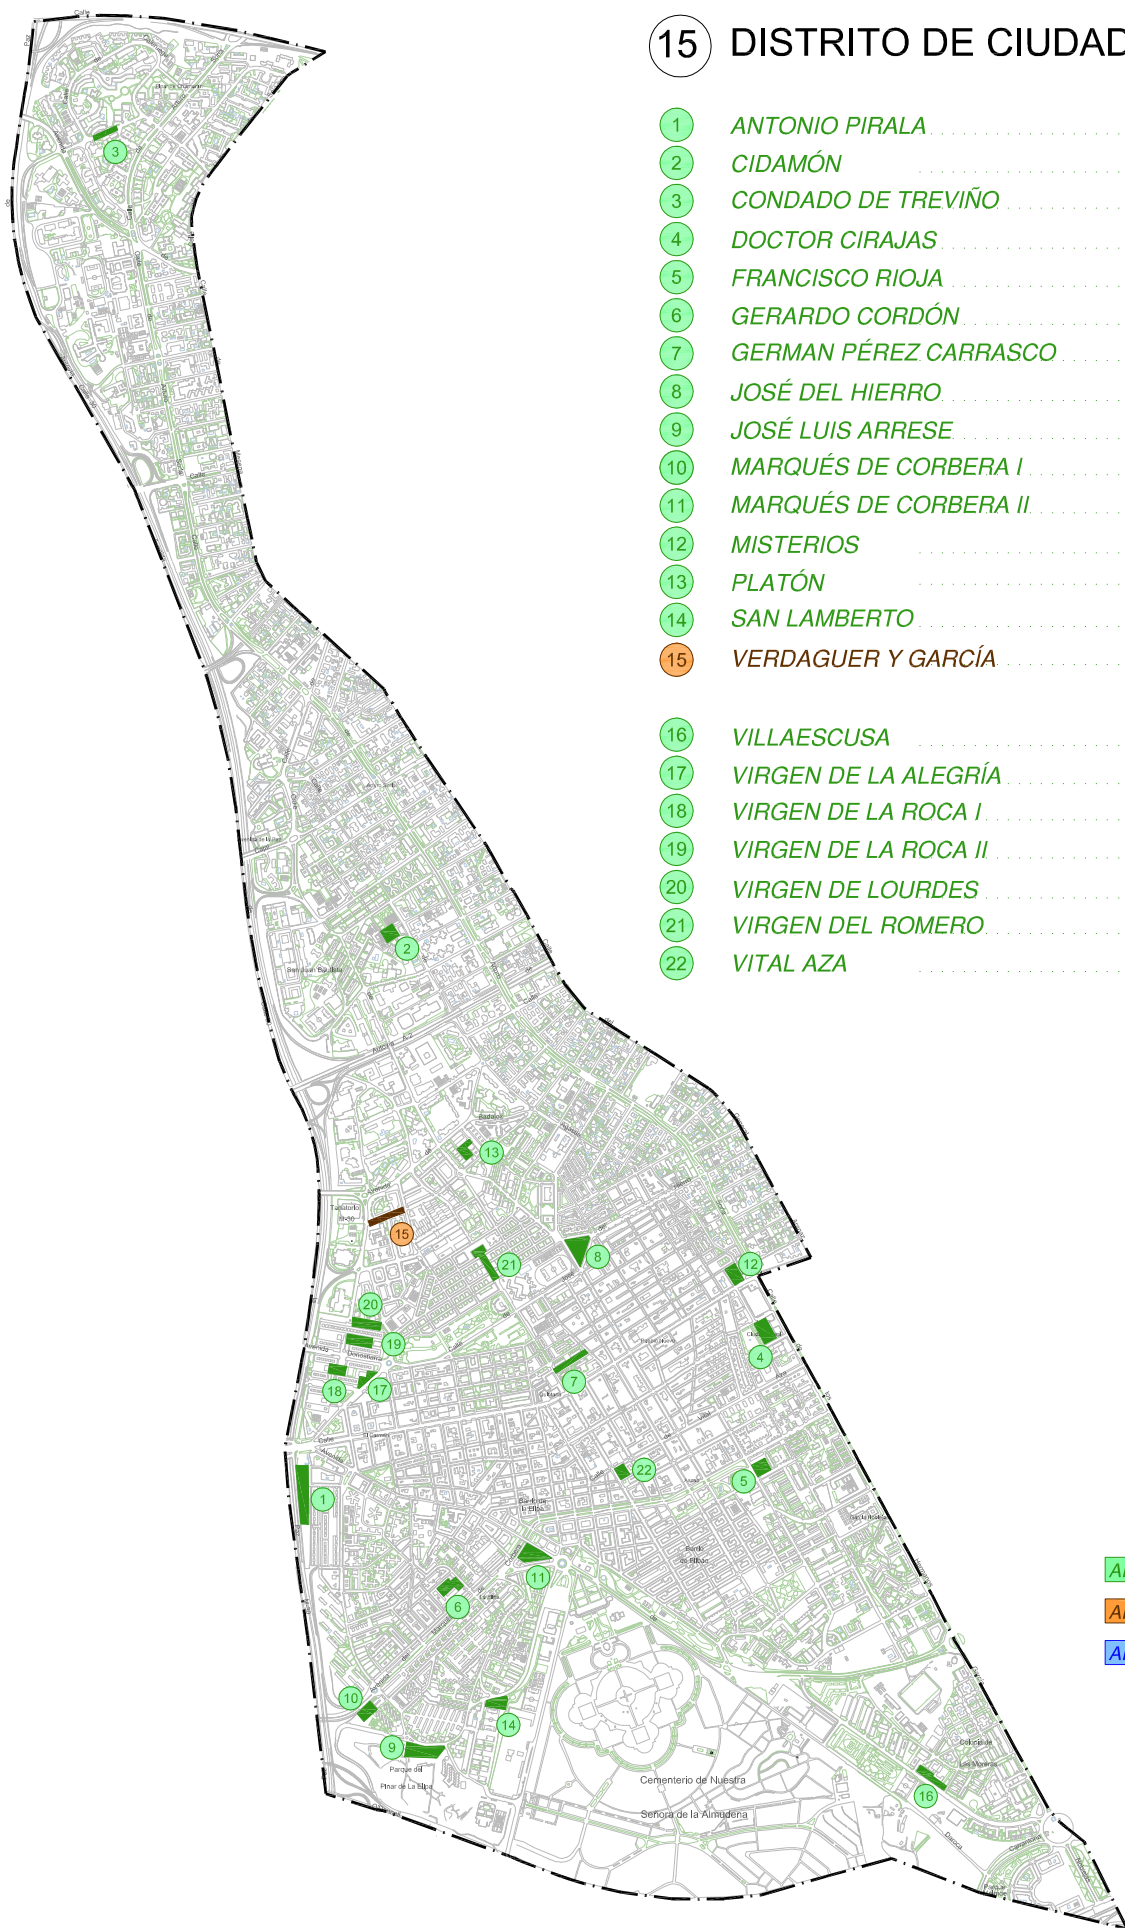

# 15 DISTRITO DE CIUDAD LINEAL

1	ANTONIO PIRALA	508 plazas residentes
2	CIDAMÓN	343 plazas residentes
3	CONDADO DE TREVIÑO	195 plazas residentes
4	DOCTOR CIRAJAS	324 plazas residentes
5	FRANCISCO RIOJA	392 plazas residentes
6	GERARDO CORDÓN	219 plazas residentes
7	GERMAN PÉREZ CARRASCO	321 plazas residentes
8	JOSÉ DEL HIERRO	648 plazas residentes
9	JOSÉ LUIS ARRESE	380 plazas residentes
10	MARQUÉS DE CORBERA I	287 plazas residentes
11	MARQUÉS DE CORBERA II	203 plazas residentes
12	MISTERIOS	183 plazas residentes
13	PLATÓN	218 plazas residentes
14	SAN LAMBERTO	225 plazas residentes
15	VERDAGUER Y GARCÍA	180 plazas residentes 83 plazas rotación
16	VILLAESCUSA	228 plazas residentes
17	VIRGEN DE LA ALEGRÍA	138 plazas residentes
18	VIRGEN DE LA ROCA I	172 plazas residentes
19	VIRGEN DE LA ROCA II	203 plazas residentes
20	VIRGEN DE LOURDES	296 plazas residentes
21	VIRGEN DEL ROMERO	404 plazas residentes
22	VITAL AZA	202 plazas residentes

- APARCAMIENTO RESIDENTES
- APARCAMIENTO MIXTOS
- APARCAMIENTO ROTACIÓN