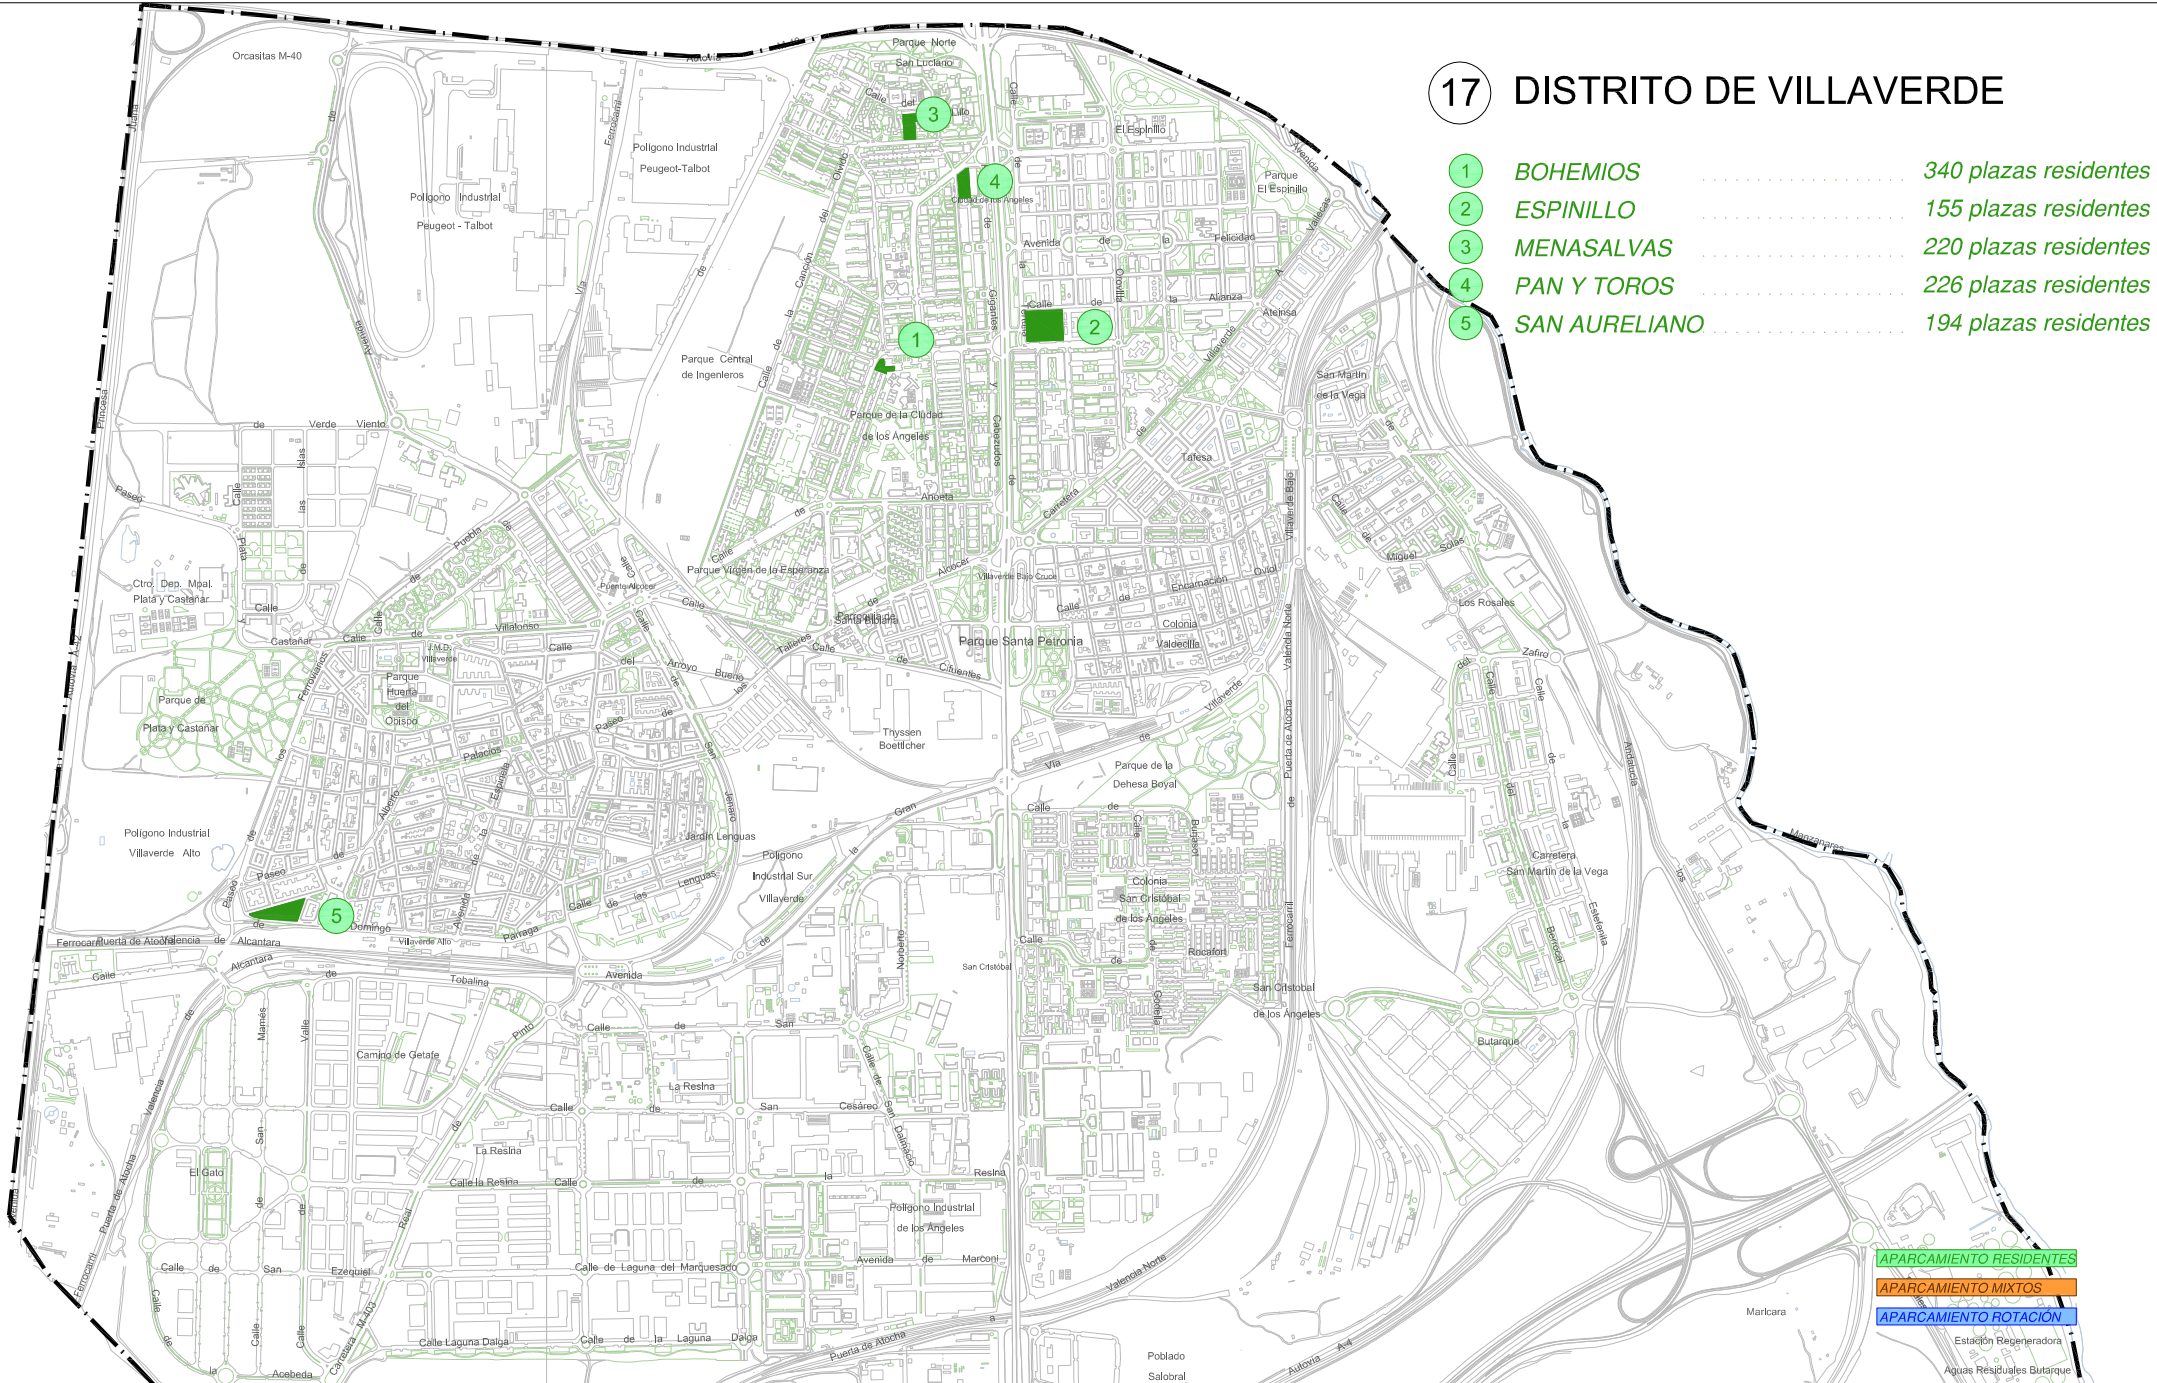

17 DISTRITO DE VILLAVERDE

1	BOHEMIOS	340 plazas residentes
2	ESPINILLO	155 plazas residentes
3	MENASALVAS	220 plazas residentes
4	PAN Y TOROS	226 plazas residentes
5	SAN AURELIANO	194 plazas residentes

APARCAMIENTOS MUNICIPALES