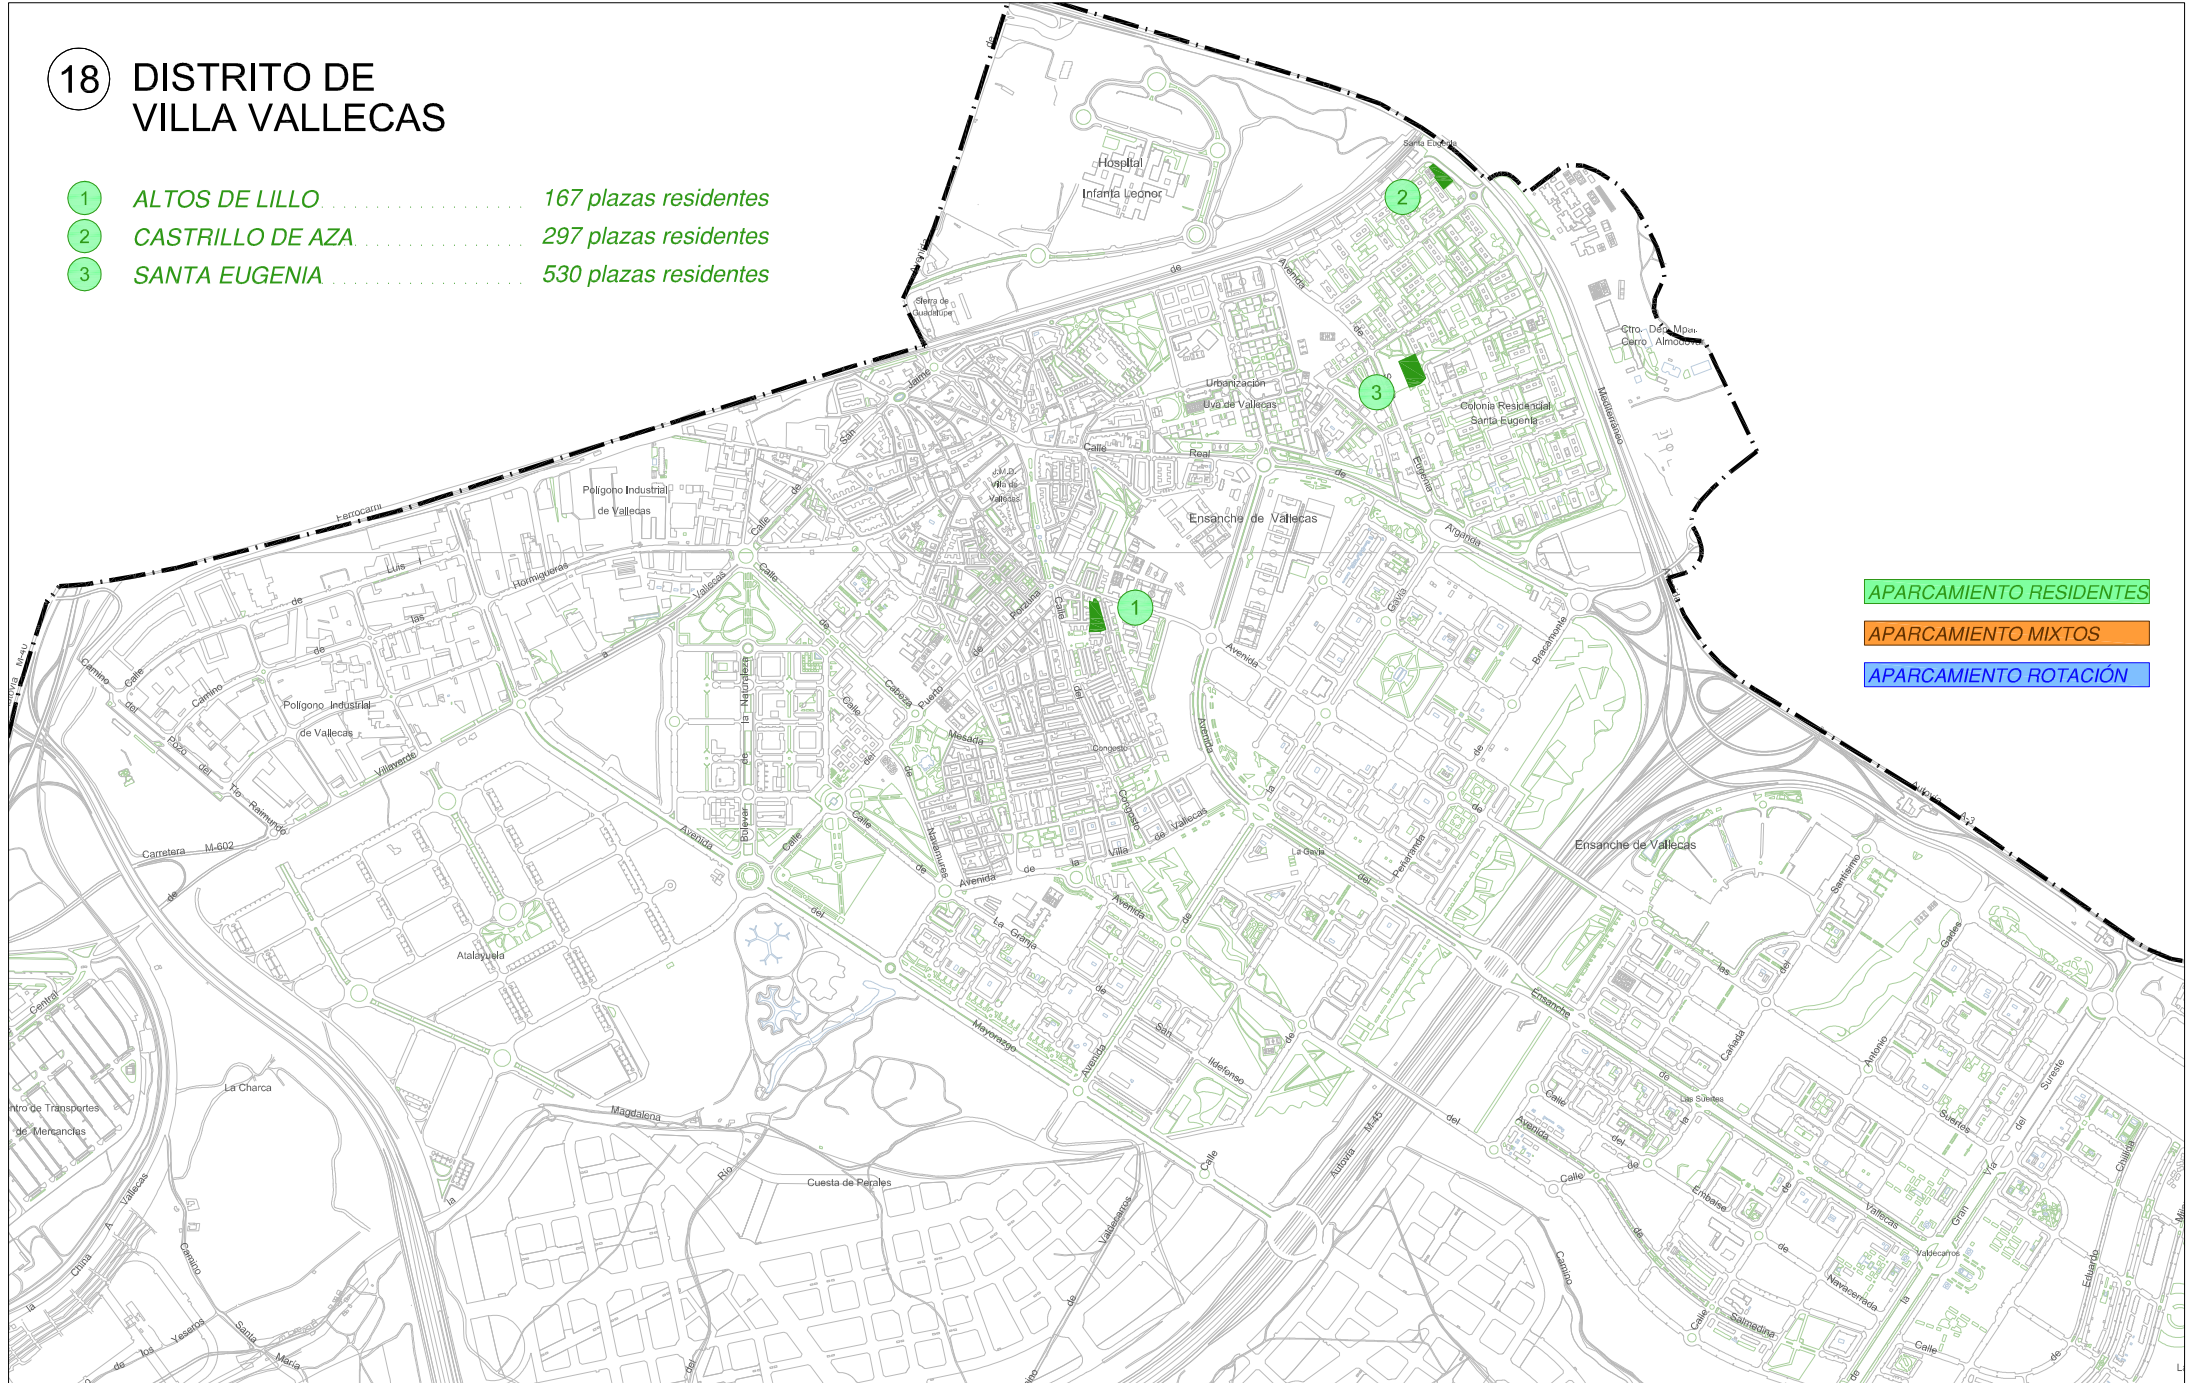

# 18 DISTRITO DE VILLA VALLECAS

- 1 ALTOS DE LILLO ..... 167 plazas residentes
- 2 CASTRILLO DE AZA ..... 297 plazas residentes
- 3 SANTA EUGENIA ..... 530 plazas residentes

- APARCAMIENTO RESIDENTES
- APARCAMIENTO MIXTOS
- APARCAMIENTO ROTACIÓN

## APARCAMIENTOS MUNICIPALES