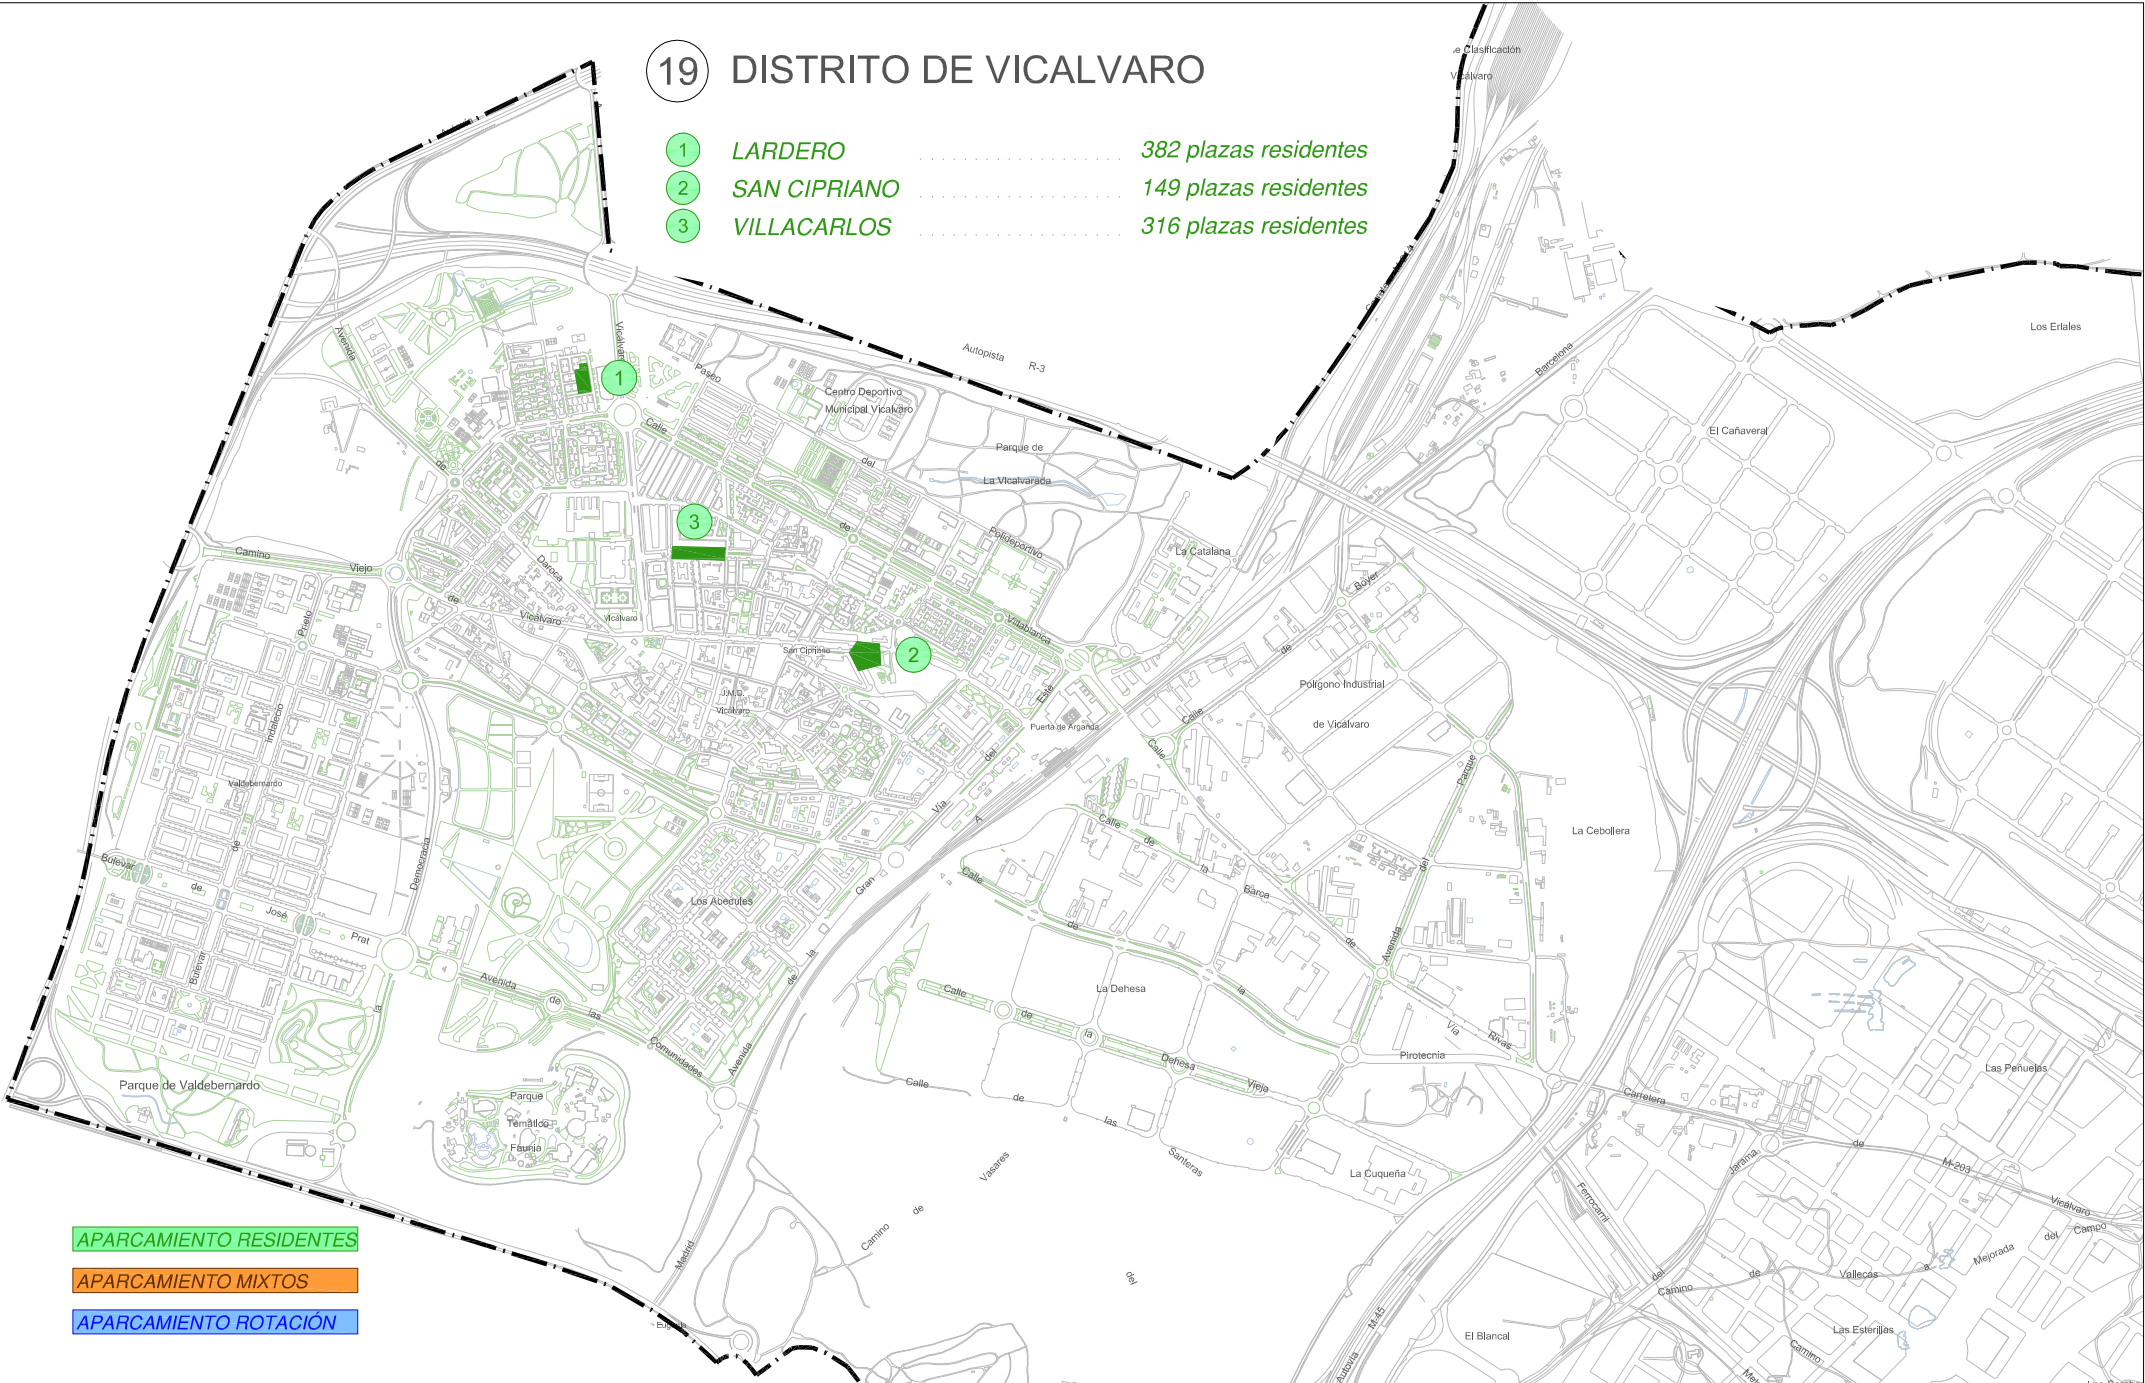

19 DISTRITO DE VICALVARO

- 1 LARDERO 382 plazas residentes
- 2 SAN CIPRIANO 149 plazas residentes
- 3 VILLACARLOS 316 plazas residentes

- APARCAMIENTO RESIDENTES
- APARCAMIENTO MIXTOS
- APARCAMIENTO ROTACIÓN

APARCAMIENTOS MUNICIPALES