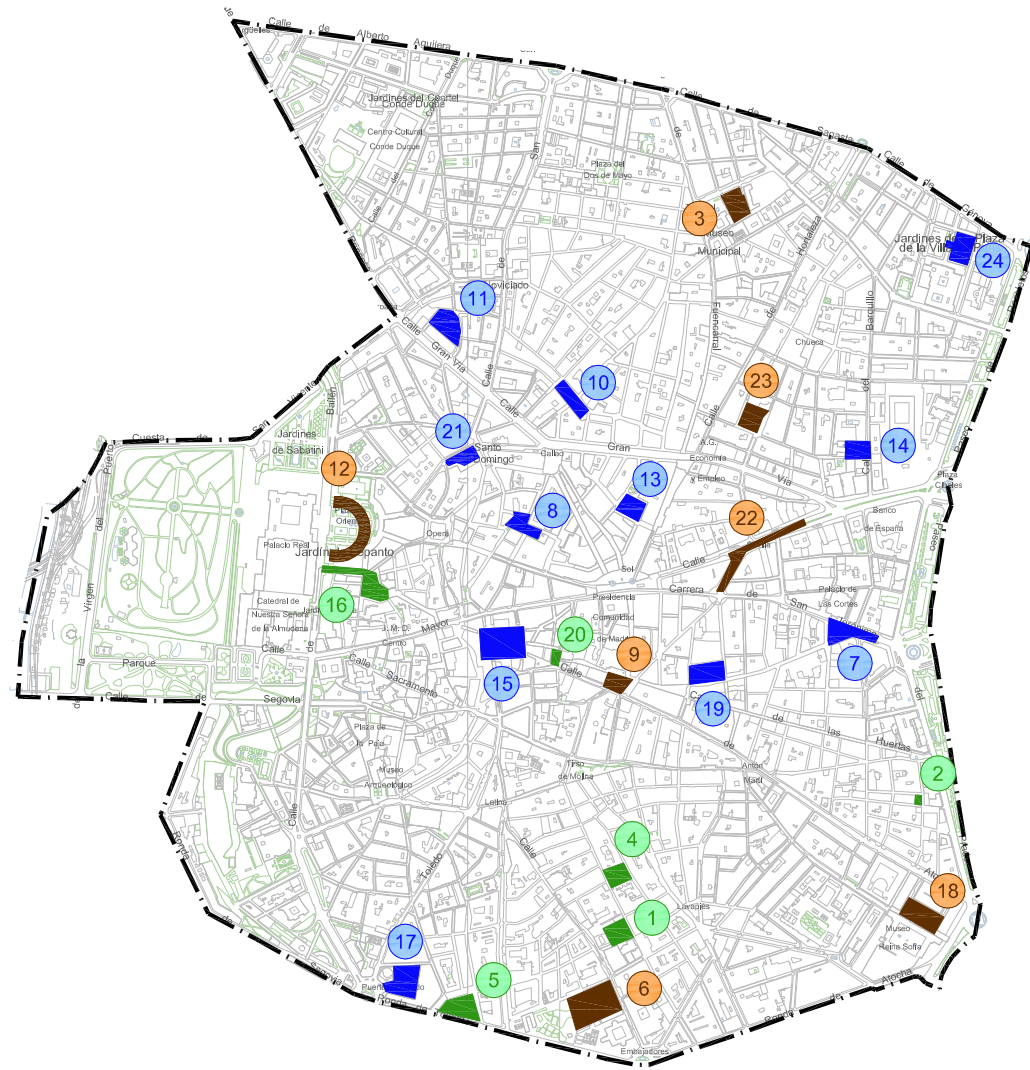

1 DISTRITO DE CENTRO

1	AGUSTÍN LARA	291 plazas residentes
2	ALAMEDA	171 plazas residentes
3	ARQUITECTO RIBERA	298 plazas residentes 318 plazas rotación
4	CABESTREROS	360 plazas residentes
5	CAMPILLO MUNDO NUEVO	452 plazas residentes
6	CASINO DE LA REINA	449 plazas residentes 135 plazas rotación
7	CORTES	480 plazas rotación
8	DESCALZAS	400 plazas rotación
9	JACINTO BENAVENTE	110 plazas residentes 285 plazas rotación
10	LUNA TUDESCOS	481 plazas rotación
11	MOSTENSES	362 plazas rotación
12	PLAZA DE ORIENTE	511 plazas residentes 242 plazas rotación
13	PLAZA DEL CARMEN	450 plazas rotación
14	PLAZA DEL REY	160 plazas rotación
15	PLAZA MAYOR	694 plazas rotación
16	PLAZA DE RAMALES	455 plazas residentes
17	PUERTA TOLEDO	244 plazas rotación
18	SANCHEZ BUSTILLO	408 plazas residentes 132 plazas rotación
19	SANTA ANA	325 plazas rotación
20	SANTA CRUZ	152 plazas residentes
21	SANTA DOMINGO	Sin servicio
22	SEVILLA	74 plazas residentes 648 plazas rotación
23	VAZQUEZ DE MELLA	261 plazas residentes 109 plazas rotación
24	VILLA DE PARÍS	169 plazas rotación

APARCAMIENTO RESIDENTES
 APARCAMIENTO MIXTOS
 APARCAMIENTO ROTACIÓN