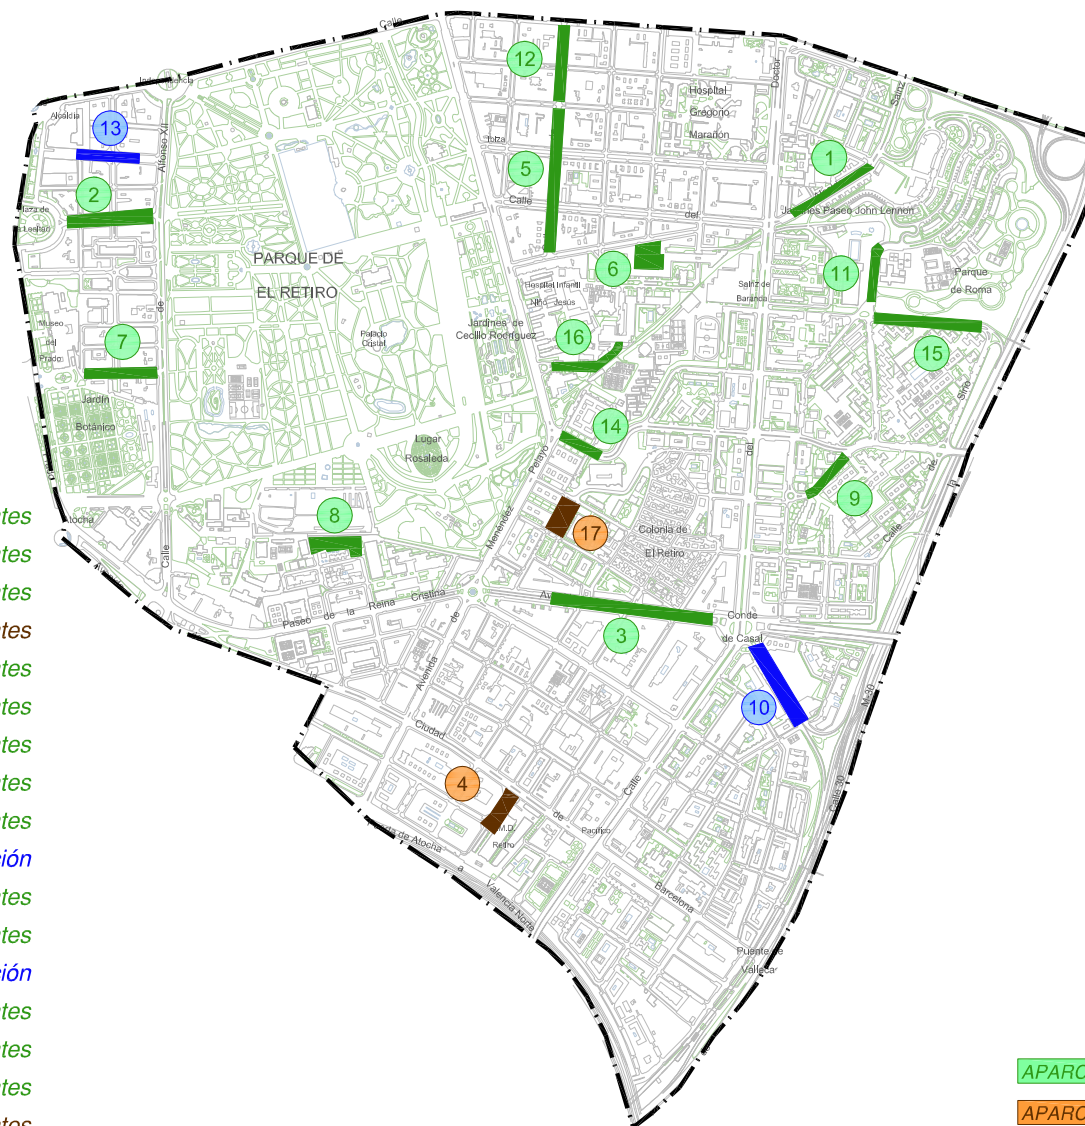

### 3 DISTRITO DE RETIRO

1	ALCALDE SAÍNZ DE BARANDA	565 plazas residentes
2	ANTONIO MAURA	510 plazas residentes
3	CONDE CASAL-AV. MEDITERRANEO	1.345 plazas residentes
4	DAOÍZ Y VELARDE	312 plazas residentes
5	DOCE DE OCTUBRE	694 plazas residentes
6	DOCTOR LAGUNA	537 plazas residentes
7	ESPALTER	480 plazas residentes
8	ESTEBAN VILLEGAS	858 plazas residentes
9	ESTRELLA POLAR	401 plazas residentes
10	FERNÁNDEZ SHAW	245 plazas rotación
11	JUAN ESPLANDIÚ	249 plazas residentes
12	MENORCA	862 plazas residentes
13	MONTALBÁN	275 plazas rotación
14	NIÑO JESÚS	405 plazas residentes
15	PEZ VOLADOR	657 plazas residentes
16	PÍO BAROJA I	495 plazas residentes
17	REYES MAGOS	356 plazas residentes 345 plazas rotación

APARCAMIENTO RESIDENTES

APARCAMIENTO MIXTOS

APARCAMIENTO ROTACIÓN