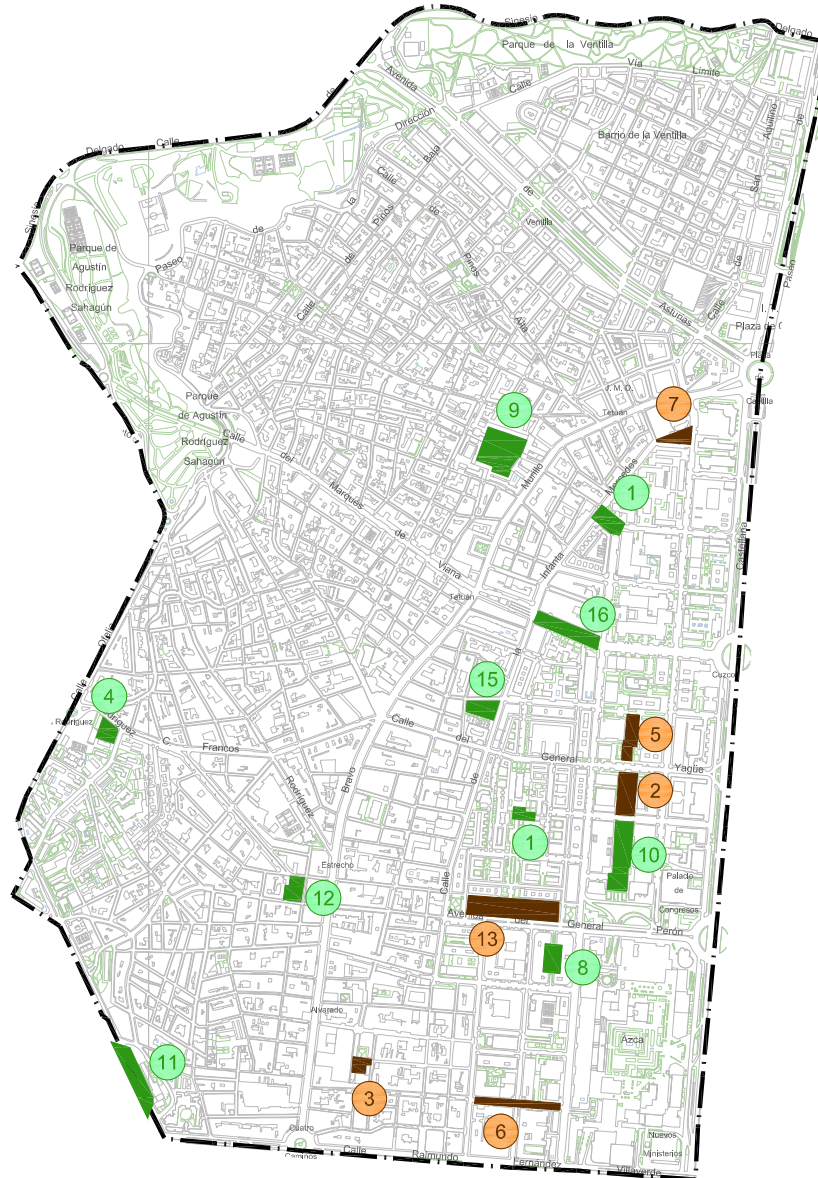

6 DISTRITO DE TETUÁN

1	ÁNGEL CARBAJO	470 plazas residentes
2	BRASIL	400 plazas residentes 226 plazas rotación
3	CONDESA DE GAVIA	79 plazas residentes 146 plazas rotación
4	FRANCOS RODRÍGUEZ	294 plazas residentes
5	GENERAL YAGÜE	717 plazas residentes 409 plazas rotación
6	HERNÁNÍ	383 plazas residentes 115 plazas rotación
7	JOSÉ CASTÁN TOBEÑAS	43 plazas residentes 205 plazas rotación
8	MONTEVIDEO	290 plazas residentes
9	MÜLLER	139 plazas residentes
10	ORENSE	663 plazas residentes 128 plazas rotación
11	PABLO IGLESIAS II	504 plazas residentes
12	POETA LEOPOLDO DE LUIS	314 plazas residentes
13	PRESIDENTE CARMONA	379 plazas residentes 124 plazas rotación
14	SAN AMARO	220 plazas residentes
15	SAN GERMÁN	243 plazas residentes
16	SOR ÁNGELA DE LA CRUZ	250 plazas residentes
17	VICENTE GACEO	268 plazas residentes

APARCAMIENTO RESIDENTES

APARCAMIENTO MIXTOS

APARCAMIENTO ROTACIÓN