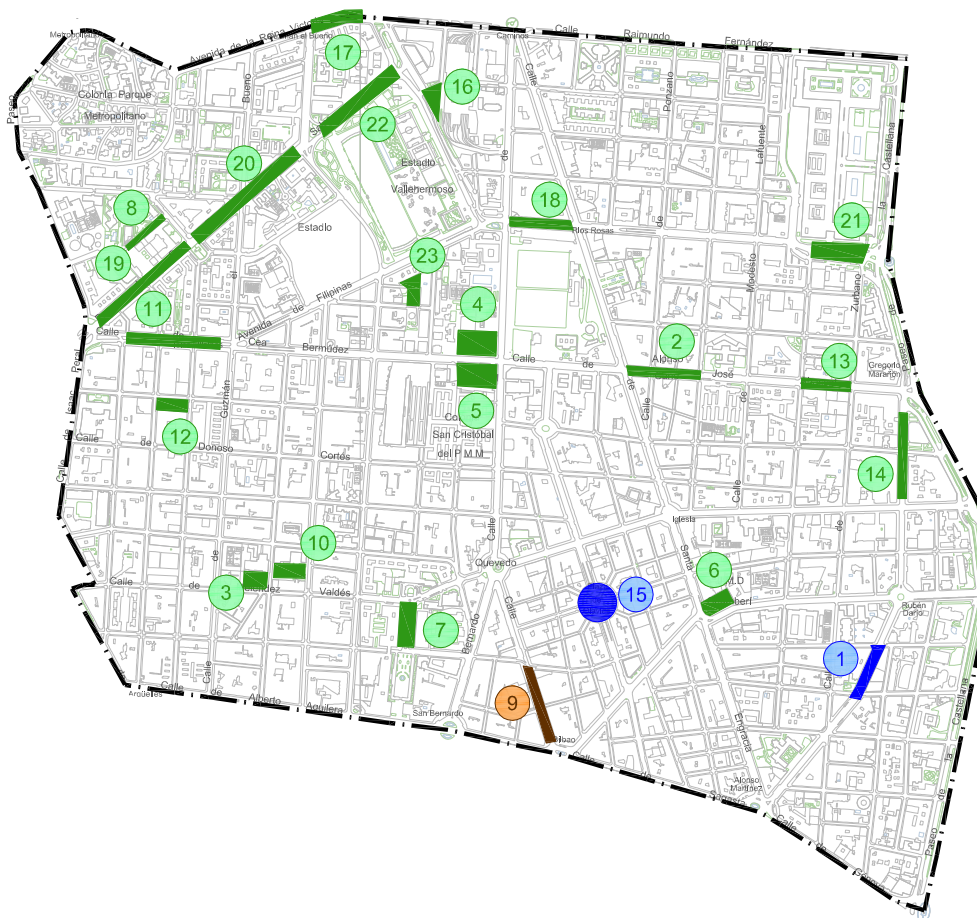

# 7 DISTRITO DE CHAMBERÍ

1	ALMAGRO	462 plazas rotación
2	ALONSO CANO	433 plazas residentes
3	BLASCO DE GARAY	461 plazas residentes
4	BRAVO MURILLO	629 plazas residentes
5	CANAL	112 plazas residentes
6	CHAMBERÍ	690 plazas residentes
7	CONDE VALLE SUCHILL	1.126 plazas residentes
8	DOMENICO SCARLATTI	480 plazas residentes
9	FUENCARRAL	111 plazas residentes 410 plazas rotación
10	GALILEO	527 plazas residentes
11	ISLAS FILIPINAS	397 plazas residentes
12	JOAQUIN MARÍA LÓPEZ	464 plazas residentes
13	JOSÉ ABASCAL	126 plazas residentes
14	MIGUEL ÁNGEL	87 plazas residentes
15	OLAVIDE	397 plazas rotación
16	PABLO IGLESIAS I	180 plazas residentes
17	REINA VICTORIA	382 plazas residentes
18	RÍOS ROSAS	248 plazas residentes
19	SAN FRANCISCO DE SALES I	284 plazas residentes
20	SAN FRANCISCO DE SALES II	447 plazas residentes
21	SAN JUAN DE LA CRUZ	531 plazas residentes
22	SANTANDER	470 plazas residentes
23	TENIENTE ALCALDE PÉREZ PILLADO	470 plazas residentes

APARCAMIENTO RESIDENTES

APARCAMIENTO MIXTOS

APARCAMIENTO ROTACIÓN