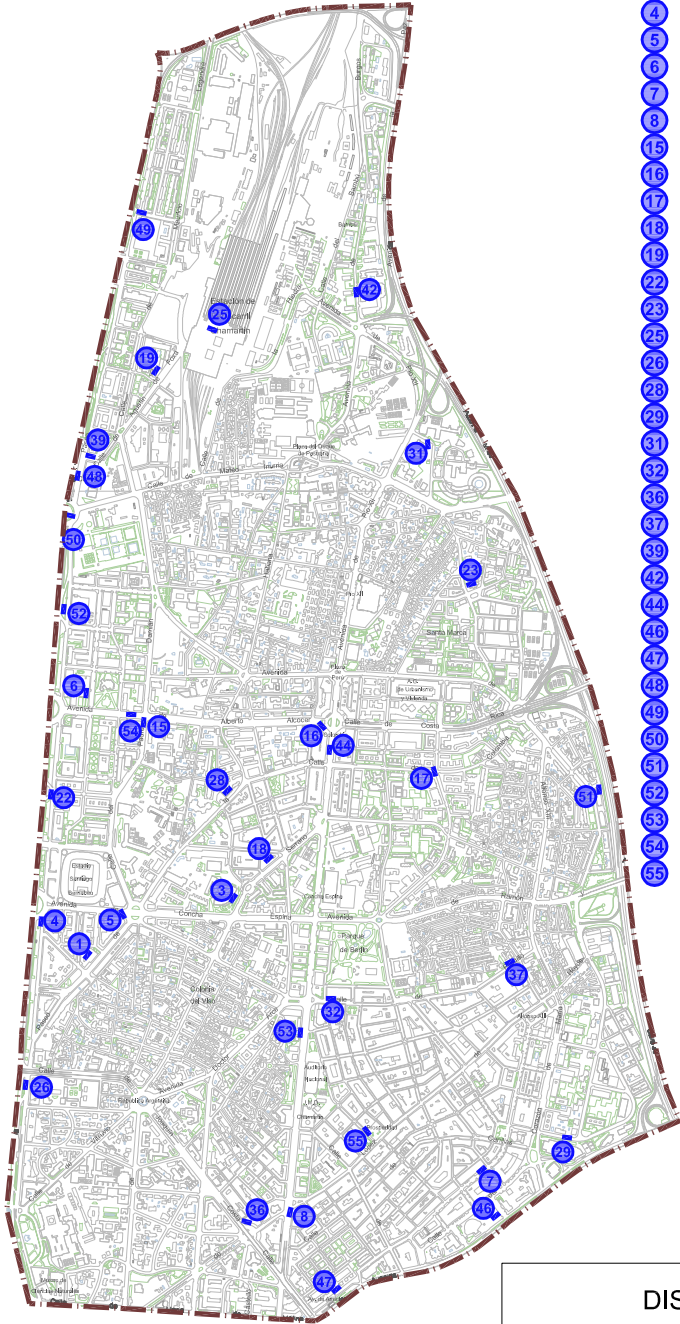

PARADAS DE TAXIS

1	PASEO DE LA HABANA nº 15	6 plazas
3	CALLE SERRANO nº 199	4 plazas
4	PASEO DE LA CASTELLANA nº 140	3 plazas
5	PLAZA DE LOS SAGRADOS CORAZONES nº 1	9 plazas
6	CALLE DOCTOR FLEMING nº 29	6 plazas
7	CALLE CLARA DEL REY nº 26	5 plazas
8	CALLE PRINCIPE DE VERGARA nº 122	2 plazas
15	CALLE PADRE DAMIAN nº 23	3 plazas
16	PLAZA REPUBLICA DOMINICANA nº 1	4 plazas
17	CALLE VICTOR DE LA SERNA nº 37	4 plazas
18	CALLE SERRANO nº 211	4 plazas
19	CALLE AGUSTIN DE FOXA nº 27	5 plazas
22	PASEO DE LA CASTELLANA nº 150	4 plazas
23	CALLE DRACENA nº 23	11 plazas
25	ESTACION DE CHAMARTIN	45 plazas
26	PASEO DE LA CASTELLANA nº 110	8 plazas
28	PASEO DE LA HABANA nº 75	5 plazas
29	CALLE SANTA HORTENSIA nº 26	7 batería
31	CALLE JOSE BARDASANO BAOS nº 8	3 plazas
32	CALLE PRADILLO nº 2	6 plazas
36	GLORIETA LOPEZ DE HOYOS nº 4	3 plazas
37	CALLE PRADILLO nº 60	5 plazas
39	CALLE AGUSTIN DE FOXA nº 5	4 plazas
42	AVENIDA DE BURGOS nº 12	5 plazas
44	CALLE PRINCIPE DE VERGARA nº 267	4 plazas
46	AVENIDA DE AMERICA nº 43	4 plazas
47	AVENIDA DE AMERICA nº 13	25 plazas
48	PLAZA DE CASTILLA nº 8	3 plazas
49	CALLE MANUEL CALDEIRO frente nº 1	5 plazas
50	PLAZA DE CASTILLA nº 9	6 plazas
51	CALLE EUCALIPTO nº 33	3 plazas
52	PASEO DE LA CASTELLANA nº 200	4 plazas
53	CALLE PRINCIPE DE VERGARA nº 187	4 plazas
54	CALLE DE ALBERTO ALCOCER nº 12	8 plazas
55	CALLE DE SUERO DE QUIÑONES nº 2	4 plazas