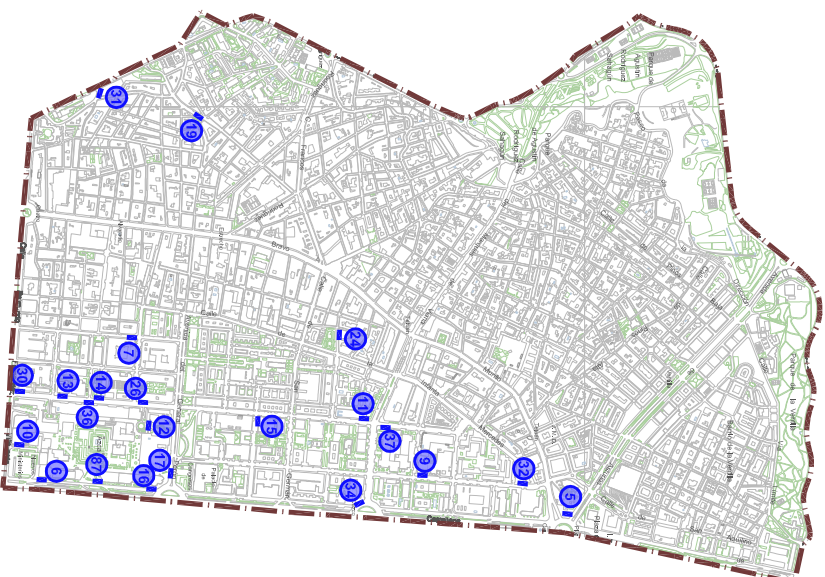

PARADAS DE TAXIS

- 5** CALLE BRAVO MURILLO nº 379 5 plazas
- 6** PASEO DE LA CASTELLANA nº 81 20 plazas
- 7** CALLE AVADOR ZORRITA nº 38 7 plazas
- 9** CALLE POETA JOAN MARAGALL nº 43 12 plazas
- 10** PASEO DE LA CASTELLANA nº 73 15 plazas
- 11** CALLE ORENSE nº 69 3 plazas
- 12** PLAZA DE CARLOS TIRAS BELTRAN nº 1 3 plazas
- 13** CALLE ORENSE nº 11 10 plazas
- 15** CALLE PEDRO TEXEIRA nº 5 6 plazas
- 16** PASEO DE LA CASTELLANA nº 93 9 plazas
- 17** AVENIDA GENERAL PERON nº 38 25 plazas
- 19** CALLE JERONIMA LORENTE nº 69 3 plazas
- 24** CALLE HUESCA nº 23 2 plazas
- 26** CALLE ORENSE nº 23 6 plazas
- 30** CALLE ORENSE nº 1 5 plazas
- 31** CALLE ALMANSA nº 68 1 plazas
- 32** CALLE POETA JOAN MARAGALL nº 59 3 plazas
- 34** PASEO DE LA CASTELLANA nº 133 6 plazas
- 35** PASEO DE LA CASTELLANA nº 87 10 plazas
- 36** CALLE ORENSE nº 12 5 plazas
- 37** CALLE ORENSE nº 60 5 plazas

DISTRITO 6

TETUAN