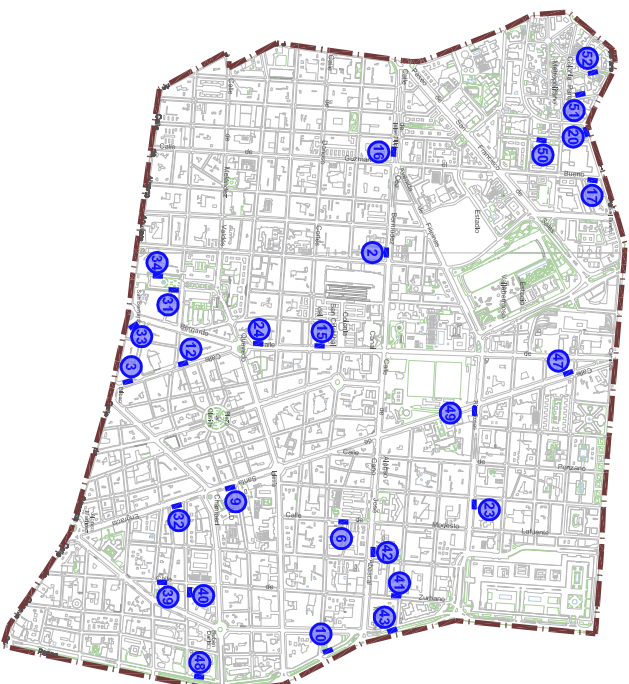

PARADAS DE TAXIS

2	CALLE OEA BERNARDEZ nº 15	4 plazas
3	CALLE FUENCARRAL nº 109	3 plazas
6	CALLE MODESTO LAFUENTE nº 14	7 plazas
9	CALLE SANTA ENGRACIA nº 54	4 plazas
10	PASEO DE LA CASTELLANA nº 51	13 plazas
12	CALLE FUENCARRAL nº 131	3 plazas
15	CALLE DE BRAVO MURILLO nº 27	2 plazas
16	CALLE OEA BERNARDEZ nº 45	2 plazas
17	CALLE GUZMAN EL BUENO nº 139	5 plazas
20	AVENIDA DE LA REINA VICTORIA nº 57	4 plazas
23	CALLE RIOS ROSAS nº 45	8 plazas
24	CALLE BRAVO MURILLO nº 1	3 plazas
31	PLAZA DEL CONDE DEL VALLE DE SUCHIL nº 16	3 plazas
32	CALLE SANTA ENGRACIA nº 32	5 plazas
33	GIORIETA RUIZ JIMENEZ nº 4	4 plazas
34	PLAZA CONDE VALLE SUCHIL nº 7	3 plazas
39	CALLE ZURBANO nº 36	3 plazas
40	CALLE GENERAL ARRANDO nº17	3 plazas
41	CALLE ZURBANO nº 81	2 plazas
42	CALLE JOSE ABASCAL nº 47	2 plazas
43	PASEO DE LA CASTELLANA nº 59	3 plazas
47	CALLE SANTA ENGRACIA nº 179	2 plazas
48	PASEO DE LA CASTELLANA nº 33	2 plazas
50	CALLE MAESTRO ANGEL LLORCA nº 8	8 plazas
51	CALLE LA LOMA nº 9	1 plazas
52	CALLE LA GRANJA nº 10	3 plazas

DISTRITO 7

CHAMBERÍ

14 Febrero 2019