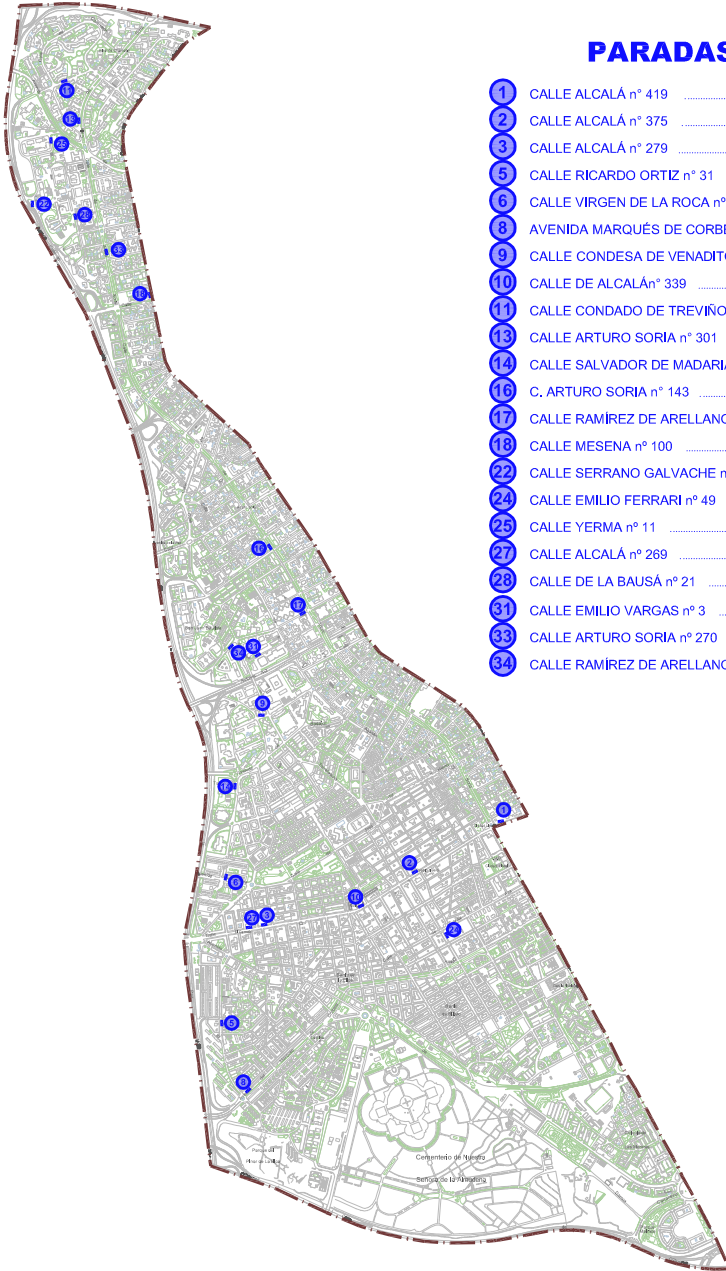

PARADAS DE TAXIS

1	CALLE ALCALÁ nº 419	4 plazas
2	CALLE ALCALÁ nº 375	3 plazas
3	CALLE ALCALÁ nº 279	4 plazas
5	CALLE RICARDO ORTIZ nº 31	3 batería
6	CALLE VIRGEN DE LA ROCA nº 29	4 plazas
8	AVENIDA MARQUÉS DE CORBERA nº 3	15 plazas
9	CALLE CONDESA DE VENADITO nº 3	9 plazas
10	CALLE DE ALCALÁ nº 339	4 plazas
11	CALLE CONDADO DE TREVINO nº 31	12 plazas
13	CALLE ARTURO SORIA nº 301	3 plazas
14	CALLE SALVADOR DE MADARIAGA nº 11	3 plazas
16	C. ARTURO SORIA nº 143	9 plazas
17	CALLE RAMÍREZ DE ARELLANO nº 1	14 plazas
18	CALLE MESENA nº 100	9 plazas
22	CALLE SERRANO GALVACHE nº 14	2 plazas
24	CALLE EMILIO FERRARI nº 49	5 plazas
25	CALLE YERMA nº 11	7 plazas
27	CALLE ALCALÁ nº 269	2 plazas
28	CALLE DE LA BAUSÁ nº 21	3 plazas
31	CALLE EMILIO VARGAS nº 3	3 plazas
33	CALLE ARTURO SORIA nº 270	3 plazas
34	CALLE RAMÍREZ DE ARELLANO nº 27	4 plazas