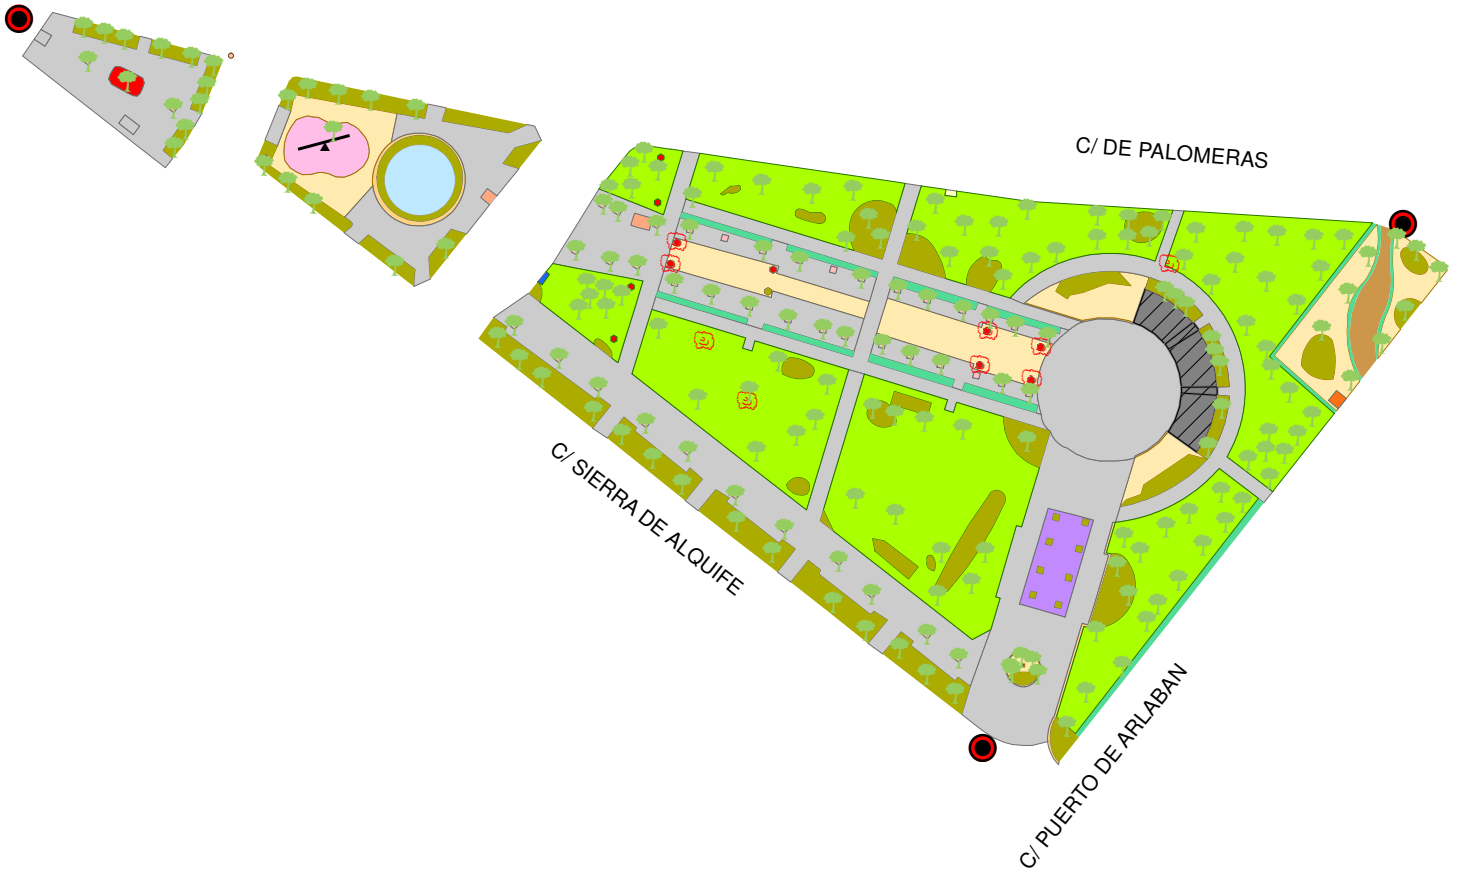

PARQUE AMOS ACERO

ÁREA DE GOBIERNO
DE MEDIO AMBIENTE
Dirección General de Patrimonio Verde

SERVICIOS Y RUTAS DE INTERÉS

0 25 50 Metros

LEYENDA

Servicios

Rutas y Puntos de Interés

 Acceso

 Zona infantil