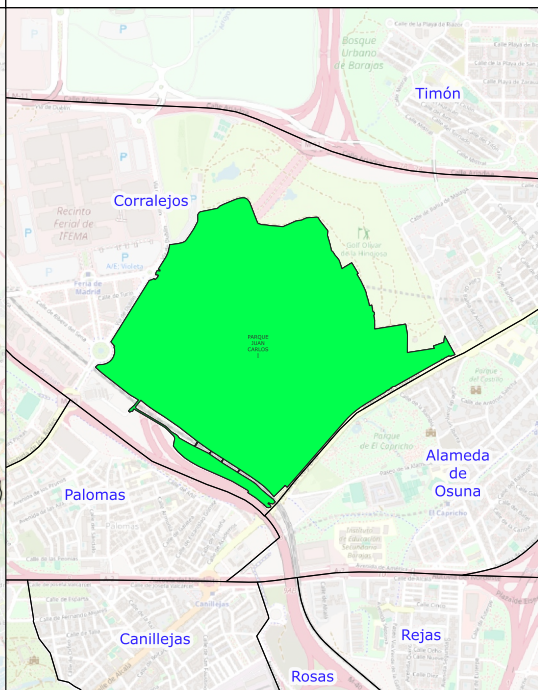

PARQUE JUAN CARLOS I

MADRID

DISTRITO: Barajas

BARRIO: Corralejos

LEYENDA

Servicios

- Fuentes de agua potable
- Papelera
- Banco
- Mesa
- Monumentos
- Fuente ornamental
- Área de mayores
- Área deportiva
- Área canina

Infraestructura ciclista

- Vía exclusiva bicicletas

Zonas verdes

- Unidad arbórea
- Césped
- Pradera
- Macizo de flores
- Macizo arbustivo
- Fuentes, estanques, lagos
- Terrizo

Este plano es de carácter aproximado y tiene únicamente fines ilustrativos, no constituye una representación exacta de la realidad.